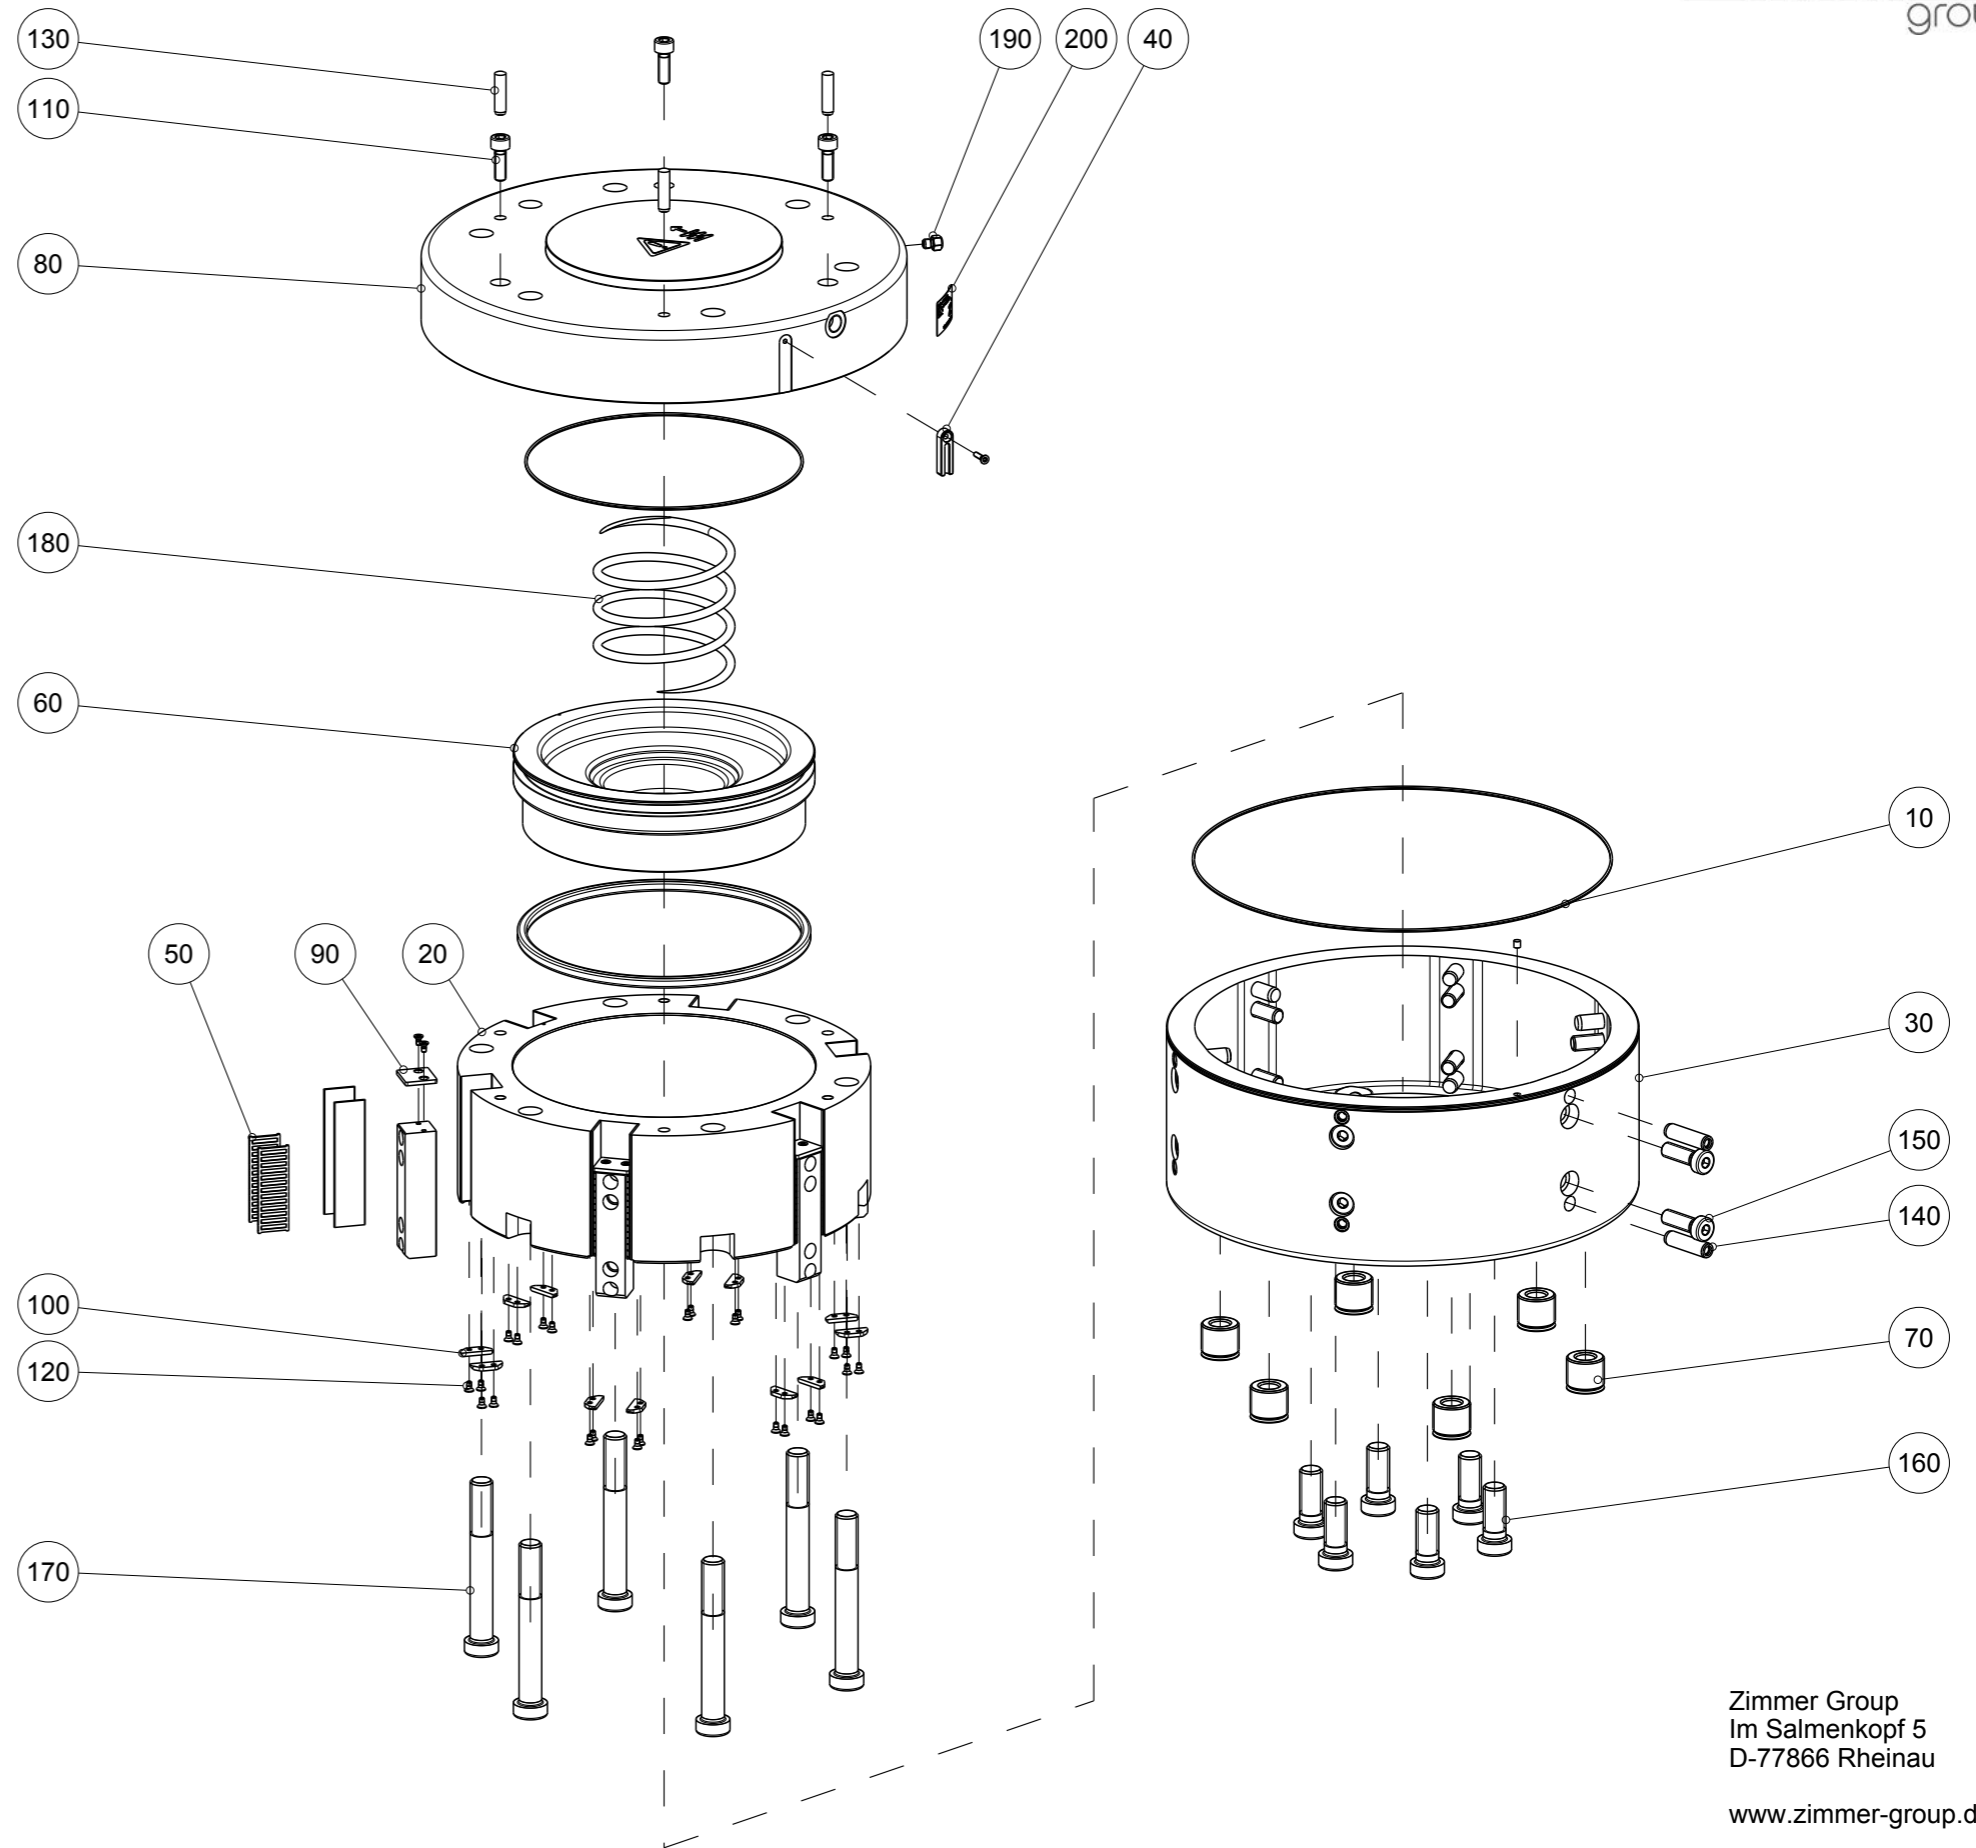

Artikel mit gleicher Buchstabenkennzeichnung müssen aus Toleranzgründen zusammen bestellt werden.

Due to tolerance reasons, articles with the same letter marking must be ordered together.

Ersatzteilstückliste Parts list		ZR1200-A	
Pos. Item	Menge Quantity	Artikel-Nr. Article-No.	
10	1	ZDS147958	
20	1	ZGEH147350	
30	1	ZGEH147357	
40	1	ZUB000036	
50	12	147354	
60	1	147355	
70	6	147356	
80	1	147360	
90	6	147361	
100	12	147362	
110	3	C0912060189	
120	36	C14581025056	
130	3	C632506240	
140	12	C797908300	
150	12	C7984080259	
160	6	C7984120309	
170	6	C7984120909	
180	1	CFED01332	
190	1	CFILT00010	
200	1	CTYP00116	
210	1	DDOC01702	
a	1	DS	
Erstellungsdatum Creation date	29.09.22	Aenderungsdatum Modification date	29.09.22