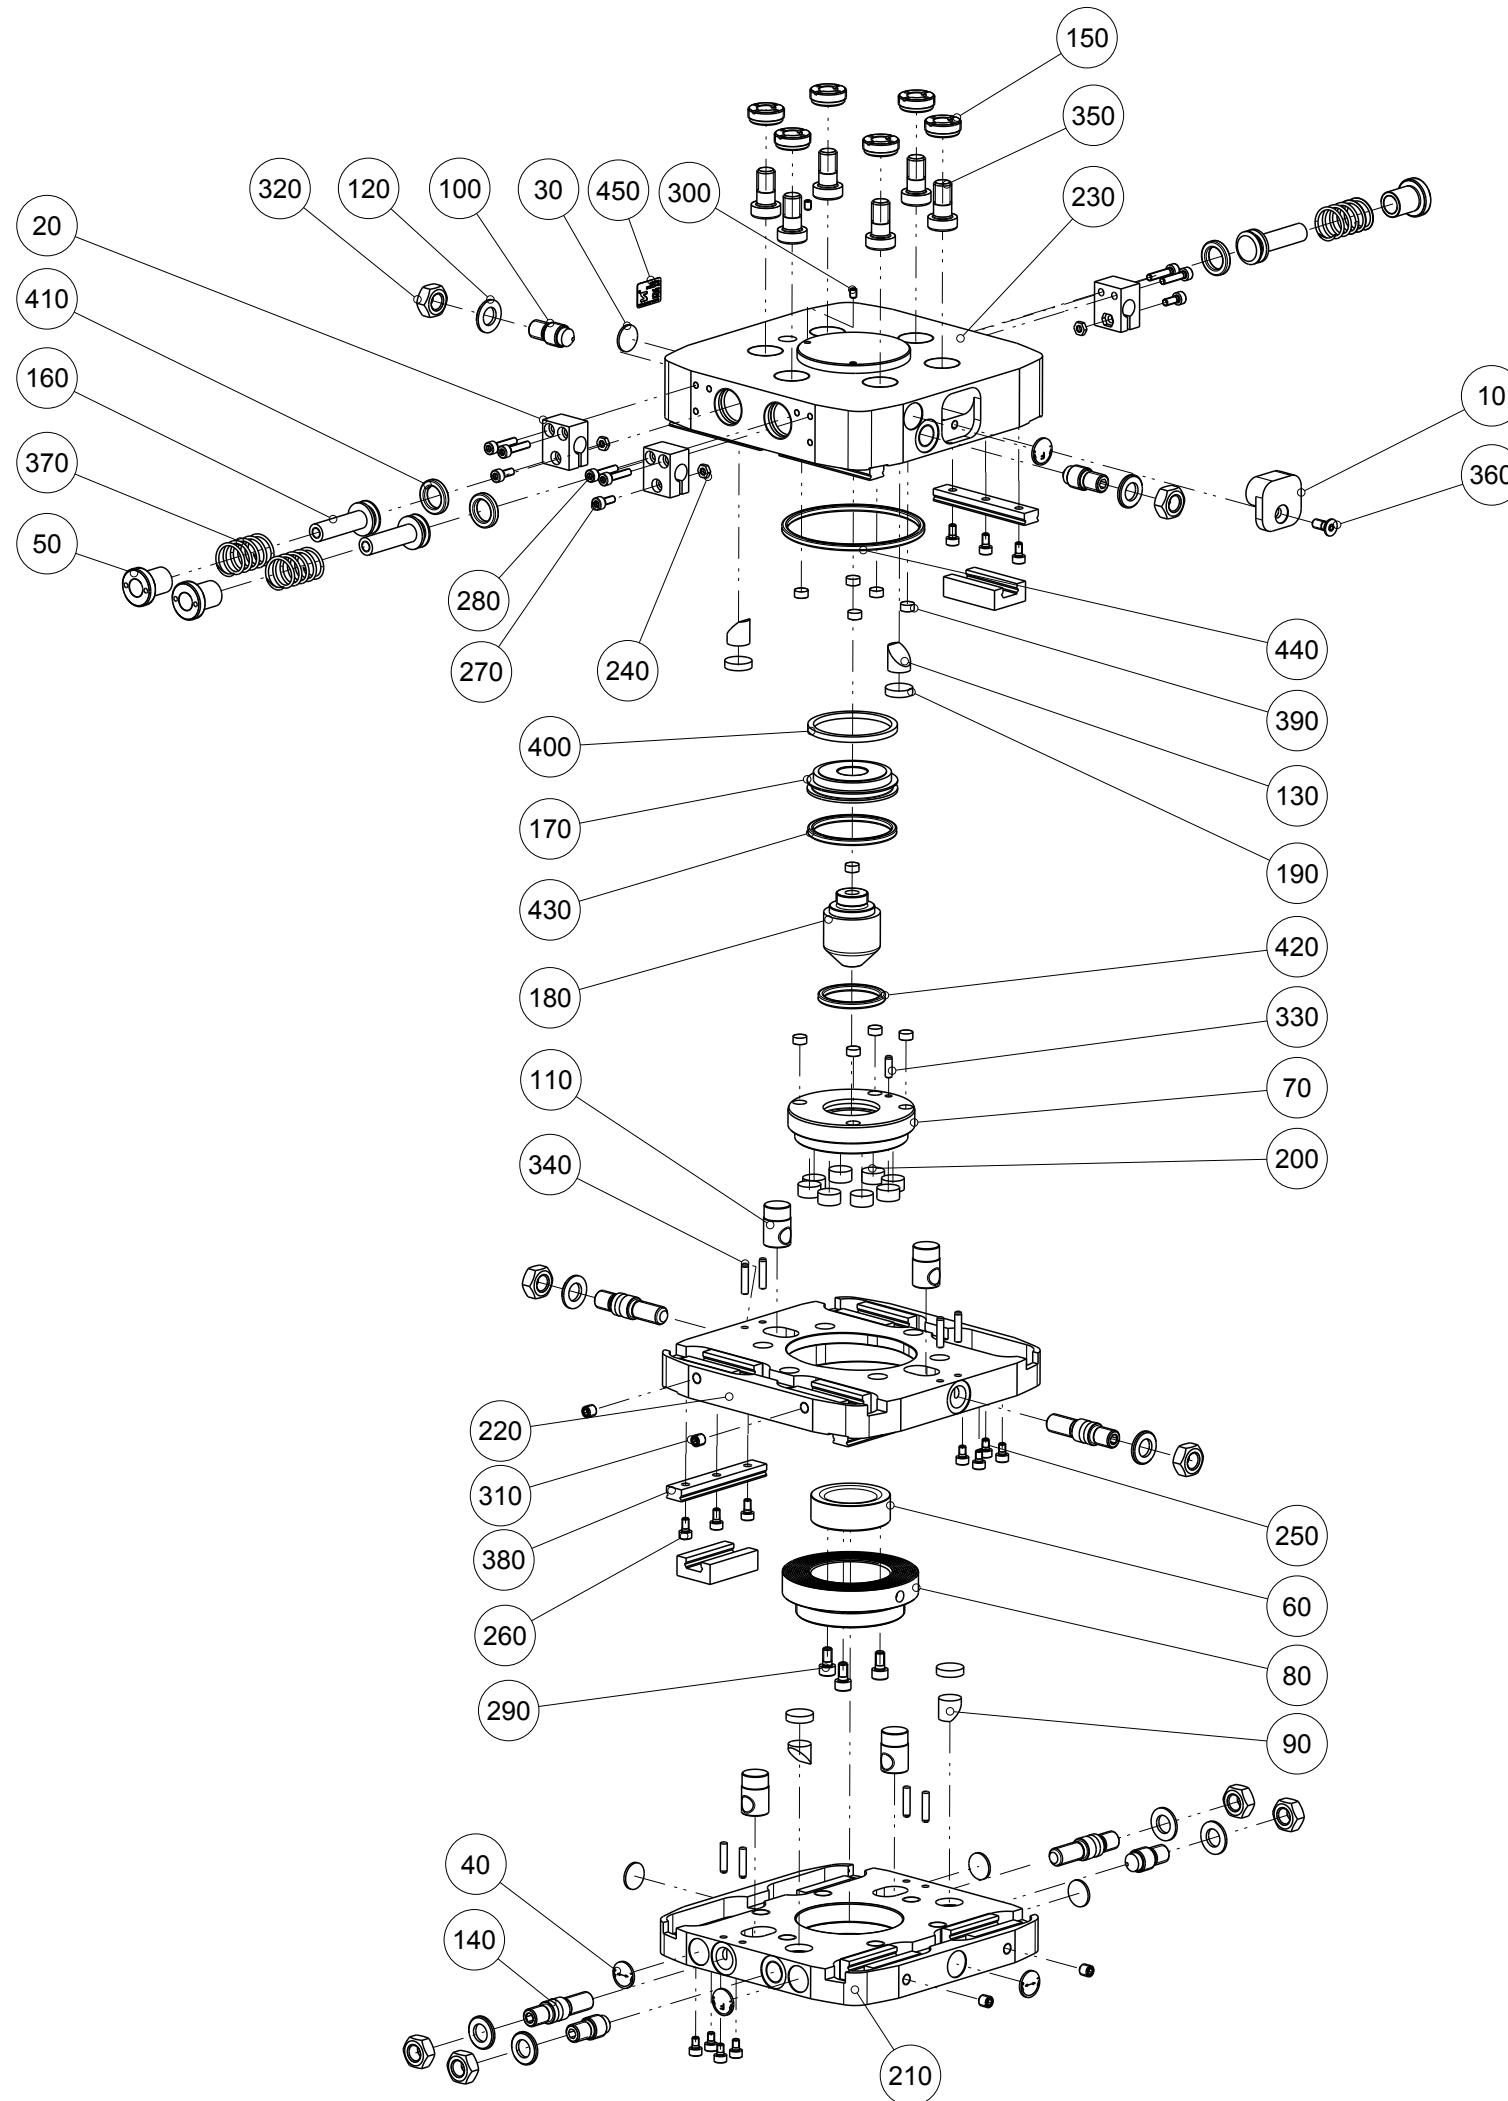

Artikel mit gleicher Buchstabenkennzeichnung müssen aus Toleranzgründen zusammen bestellt werden.

Due to tolerance reasons, articles with the same letter marking must be ordered together.

Ersatzteilstückliste Parts list		XYR1080	
Pos. Item	Menge Quantity	Artikel-Nr. Article-No.	
10	1	AUF80070	
20	3	CAUF00806	
30	4	DEC00002	
40	4	DEC00003	
50	3	DEC10180	
60	1	DST24320	
70	1	DST24330	b
80	1	DST24340	
90	2	DST24350	
100	4	DST24360	
110	4	DST24370	
120	8	DST24390	
130	2	DST24430	
140	4	DST24440	
150	6	DST24490	
160	3	KOL14240	
170	1	KOL40660	c
180	1	KST25900	d
190	4	KUN10040	
200	8	KUN80000	
210	1	PLA60010	
220	1	PLA60020	
230	1	ZYL80280	e
240	3	C043903002	
250	32	C0912030052	
260	24	C0912030062	
270	3	C0912030089	
280	6	C0912030149	
290	3	C0912040089	
300	2	C0913030049	
310	4	C0913050059	
320	8	C093408106	
330	1	C632503100	
340	8	C632503140	
350	6	C7984080169	
360	1	C7991040101D	
370	3	CFED00350	
380	8	CLME00343	
390	10	CMAG00022	b/c/d
400	1	CMAG00063	c
410	3	CQU4111A	a
420	1	CQU41200	a
430	1	CQU41260	a
440	1	CQU41410	a
450	1	CTYP00118	
460	1	DDOC00257	
a	1	DSXYR1080	

11.04.2019

Zimmer Group
Im Salmenkopf 5
D-77866 Rheinau

www.zimmer-group.de

T +49 7844 9138-0
F +49 7844 9138-80

info@zimmer-group.de