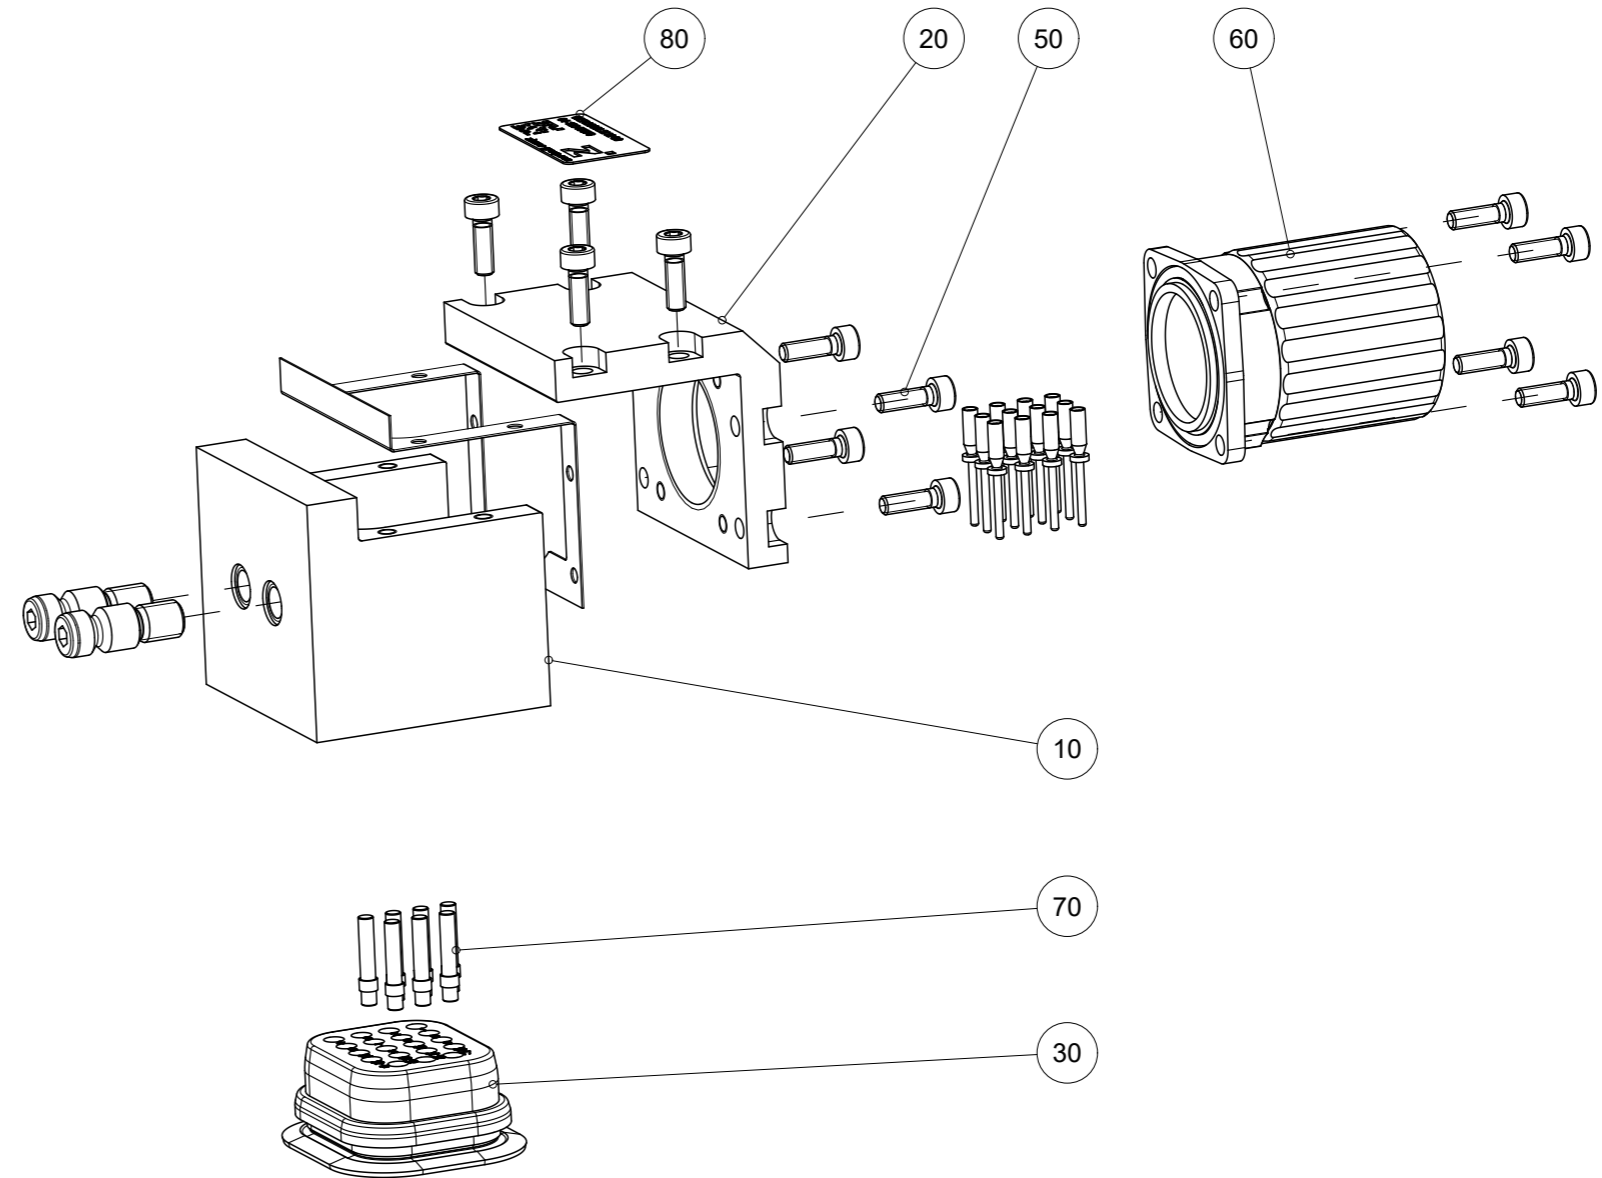

Artikel mit gleicher Buchstabenkennzeichnung müssen aus Toleranzgründen zusammen bestellt werden.

Due to tolerance reasons, articles with the same letter marking must be ordered together.

Ersatzteilstückliste Parts list		WER3000LSI12-00	
Pos. Item	Menge Quantity	Artikel-Nr. Article-No.	
10	1	ZWER036163	
20	1	009854	
30	1	012296	
40	1	SPL000225	
50	12	C0912025084D	
60	1	CELE02652	
70	7	CMCS00017	
80	1	CTYP00117	
90	1	DDOC00214	
Erstellungsdatum Creation date		26.02.14	Aenderungsdatum Modification date
			22.03.23