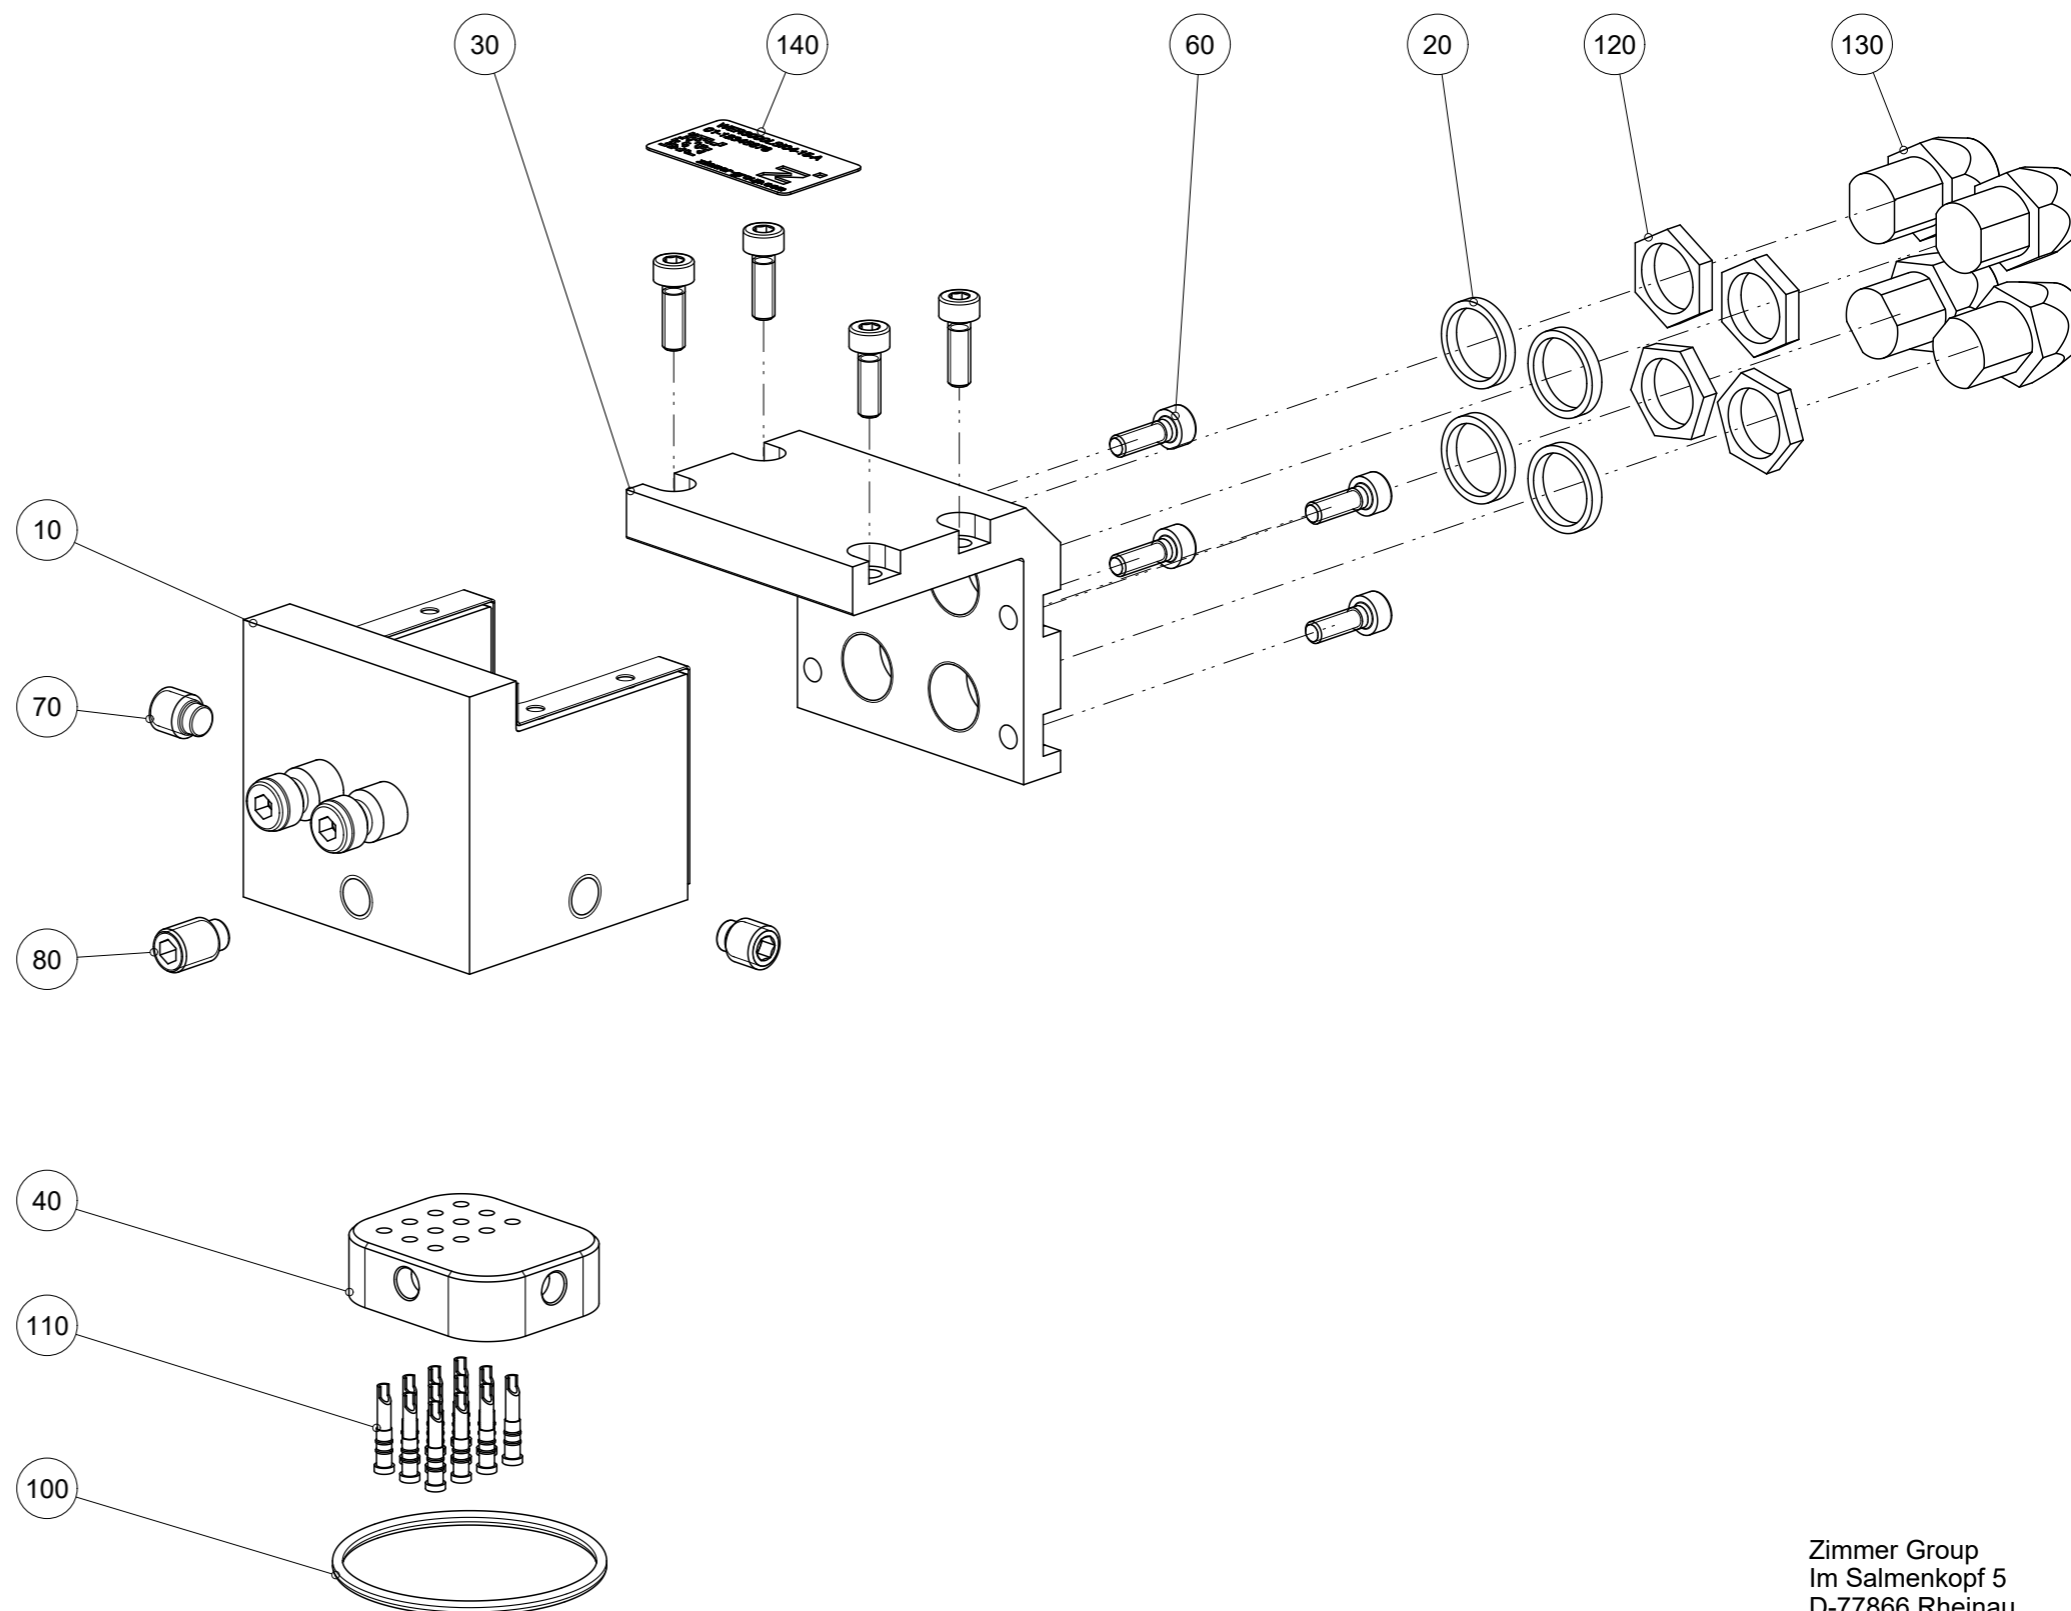

Artikel mit gleicher Buchstabenkennzeichnung müssen aus Toleranzgründen zusammen bestellt werden.

Due to tolerance reasons, articles with the same letter marking must be ordered together.

Ersatzteilstückliste
Parts list

WER3000LSI04-15-A

Pos. Item	Menge Quantity	Artikel-Nr. Article-No.	
10	1	ZWER127088	
20	4	124354	
30	1	130295	
40	1	131516	
50	1	SPL000302	
60	8	C0912025084D	
70	2	C091505069	
80	1	C091505089	
90	1	CLTG00081	
100	1	COR0280150	
110	12	CSFT00001	
120	4	CSTE005	
130	4	CSTE075	
140	1	CTYP00117	
150	1	DDOC00214	

Erstellungsdatum 01.07.21 Aenderungsdatum 20.12.23
Creation date Modification date

Zimmer Group
Im Salmenkopf 5
D-77866 Rheinau

www.zimmer-group.de

T +49 7844 9138-0
F +49 7844 9138-80

info@zimmer-group.de