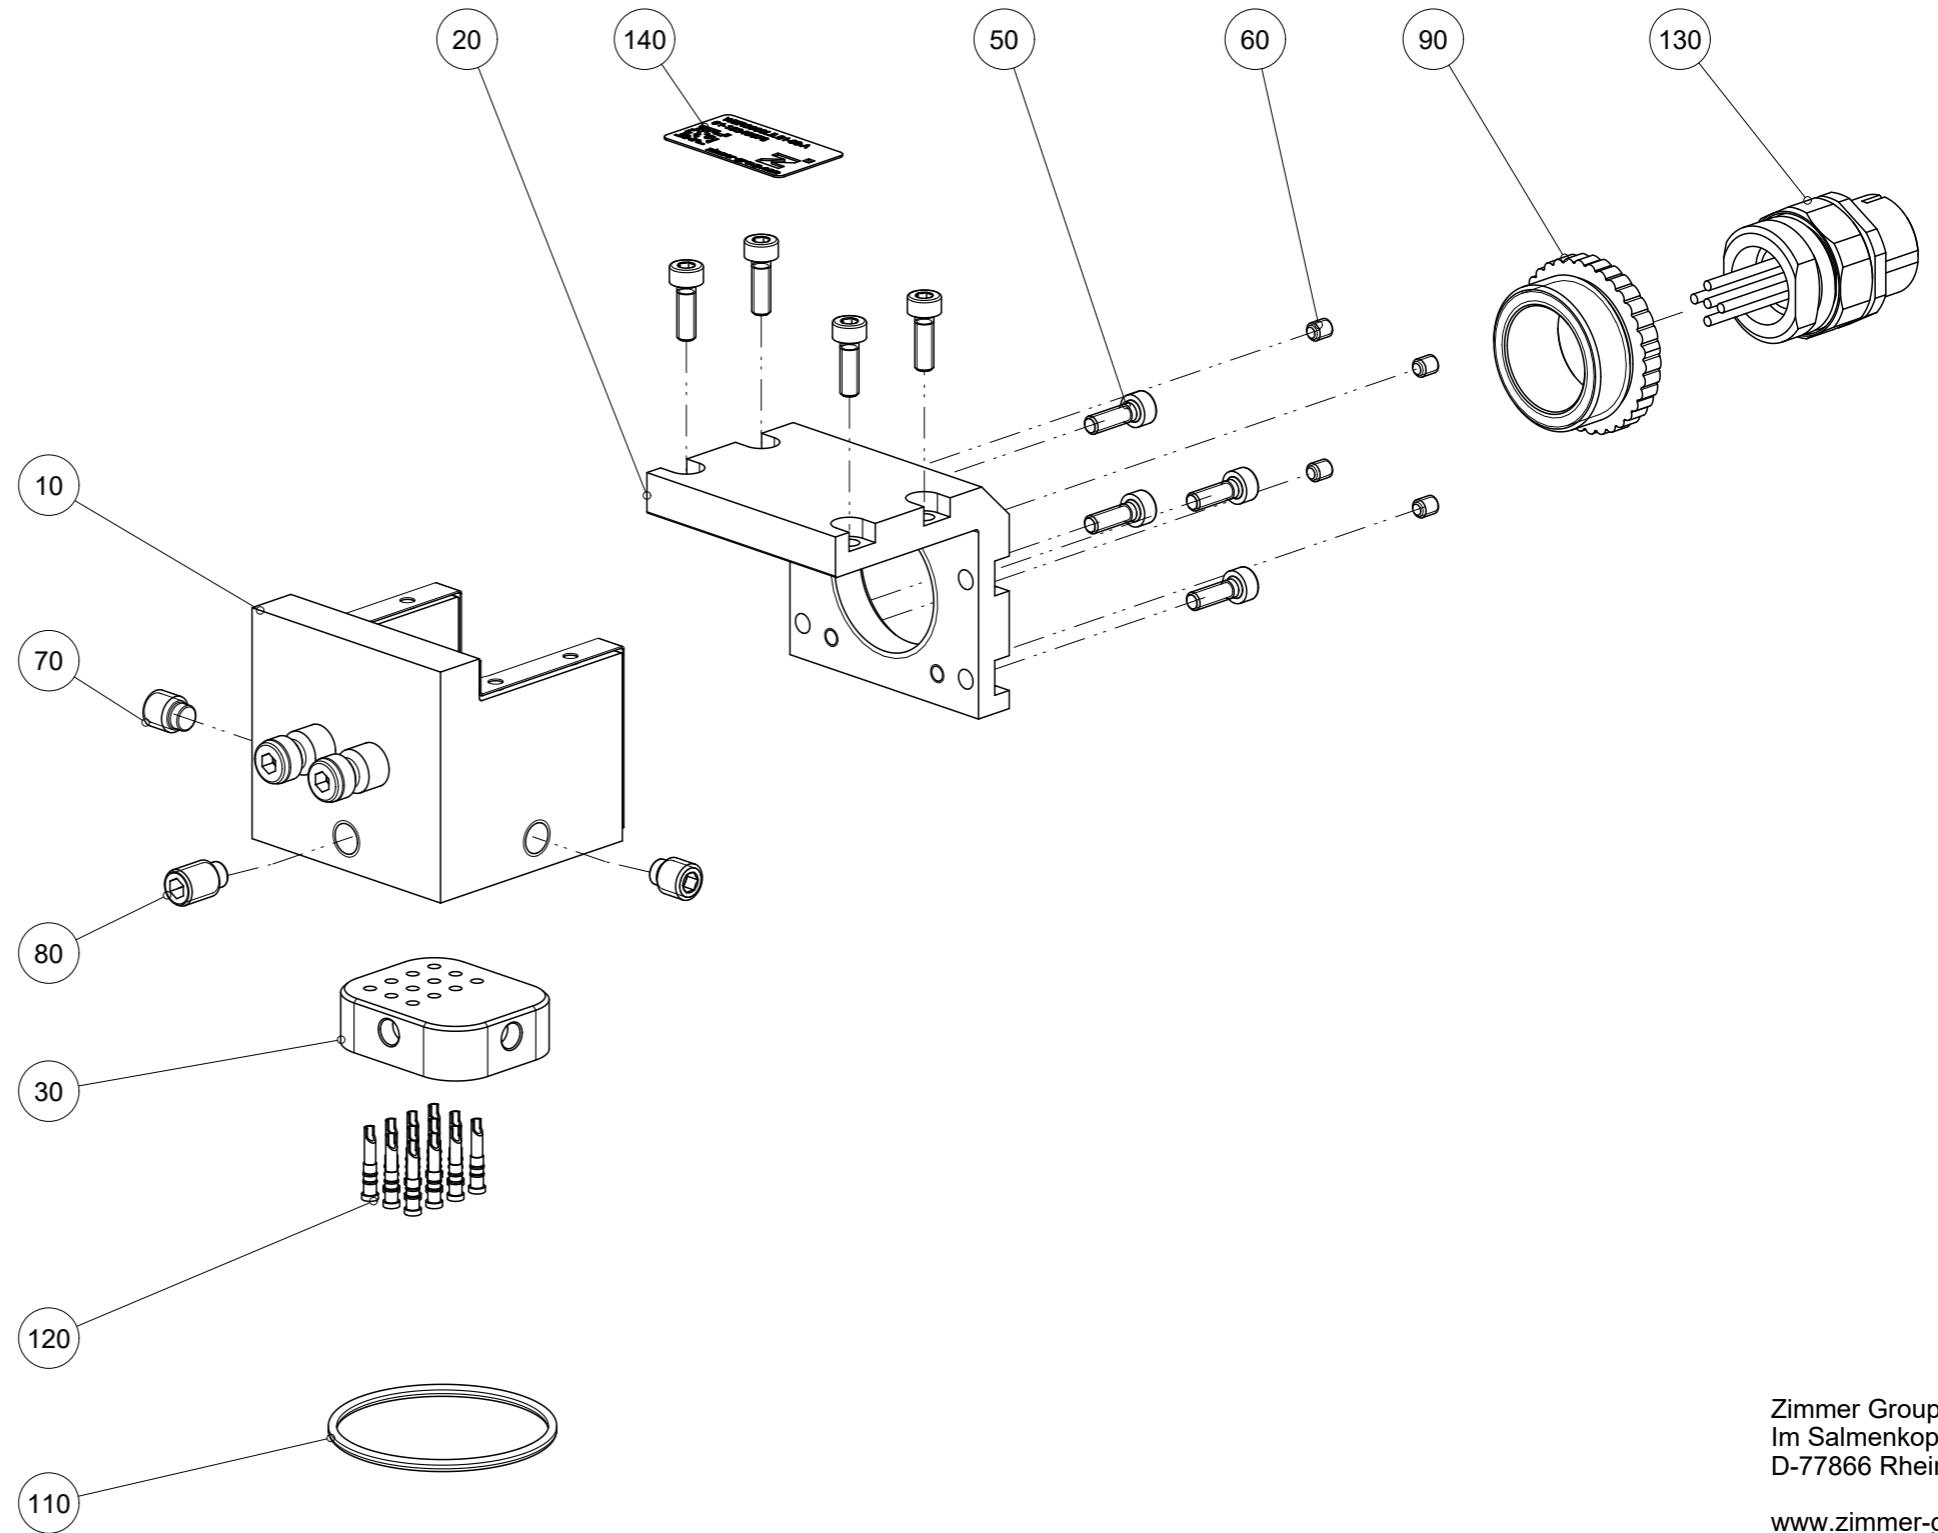

Artikel mit gleicher Buchstabenkennzeichnung müssen aus Toleranzgründen zusammen bestellt werden.

Due to tolerance reasons, articles with the same letter marking must be ordered together.

Ersatzteilstückliste Parts list		WER3000LIL01-09-A	
Pos. Item	Menge Quantity	Artikel-Nr. Article-No.	
10	1	ZWER127088	
20	1	009854	
30	1	131516	
40	1	SPL000366	
50	8	C0912025084D	
60	4	C09130250039	
70	2	C091505069	
80	1	C091505089	
90	1	C137103	
100	1	CLTG00167	
110	1	COR0280150	
120	12	CSFT00001	
130	1	CSTE00607	
140	1	CTYP00117	
150	1	DDOC00214	
Erstellungsdatum Creation date		20.12.21	Aenderungsdatum Modification date
			04.07.23