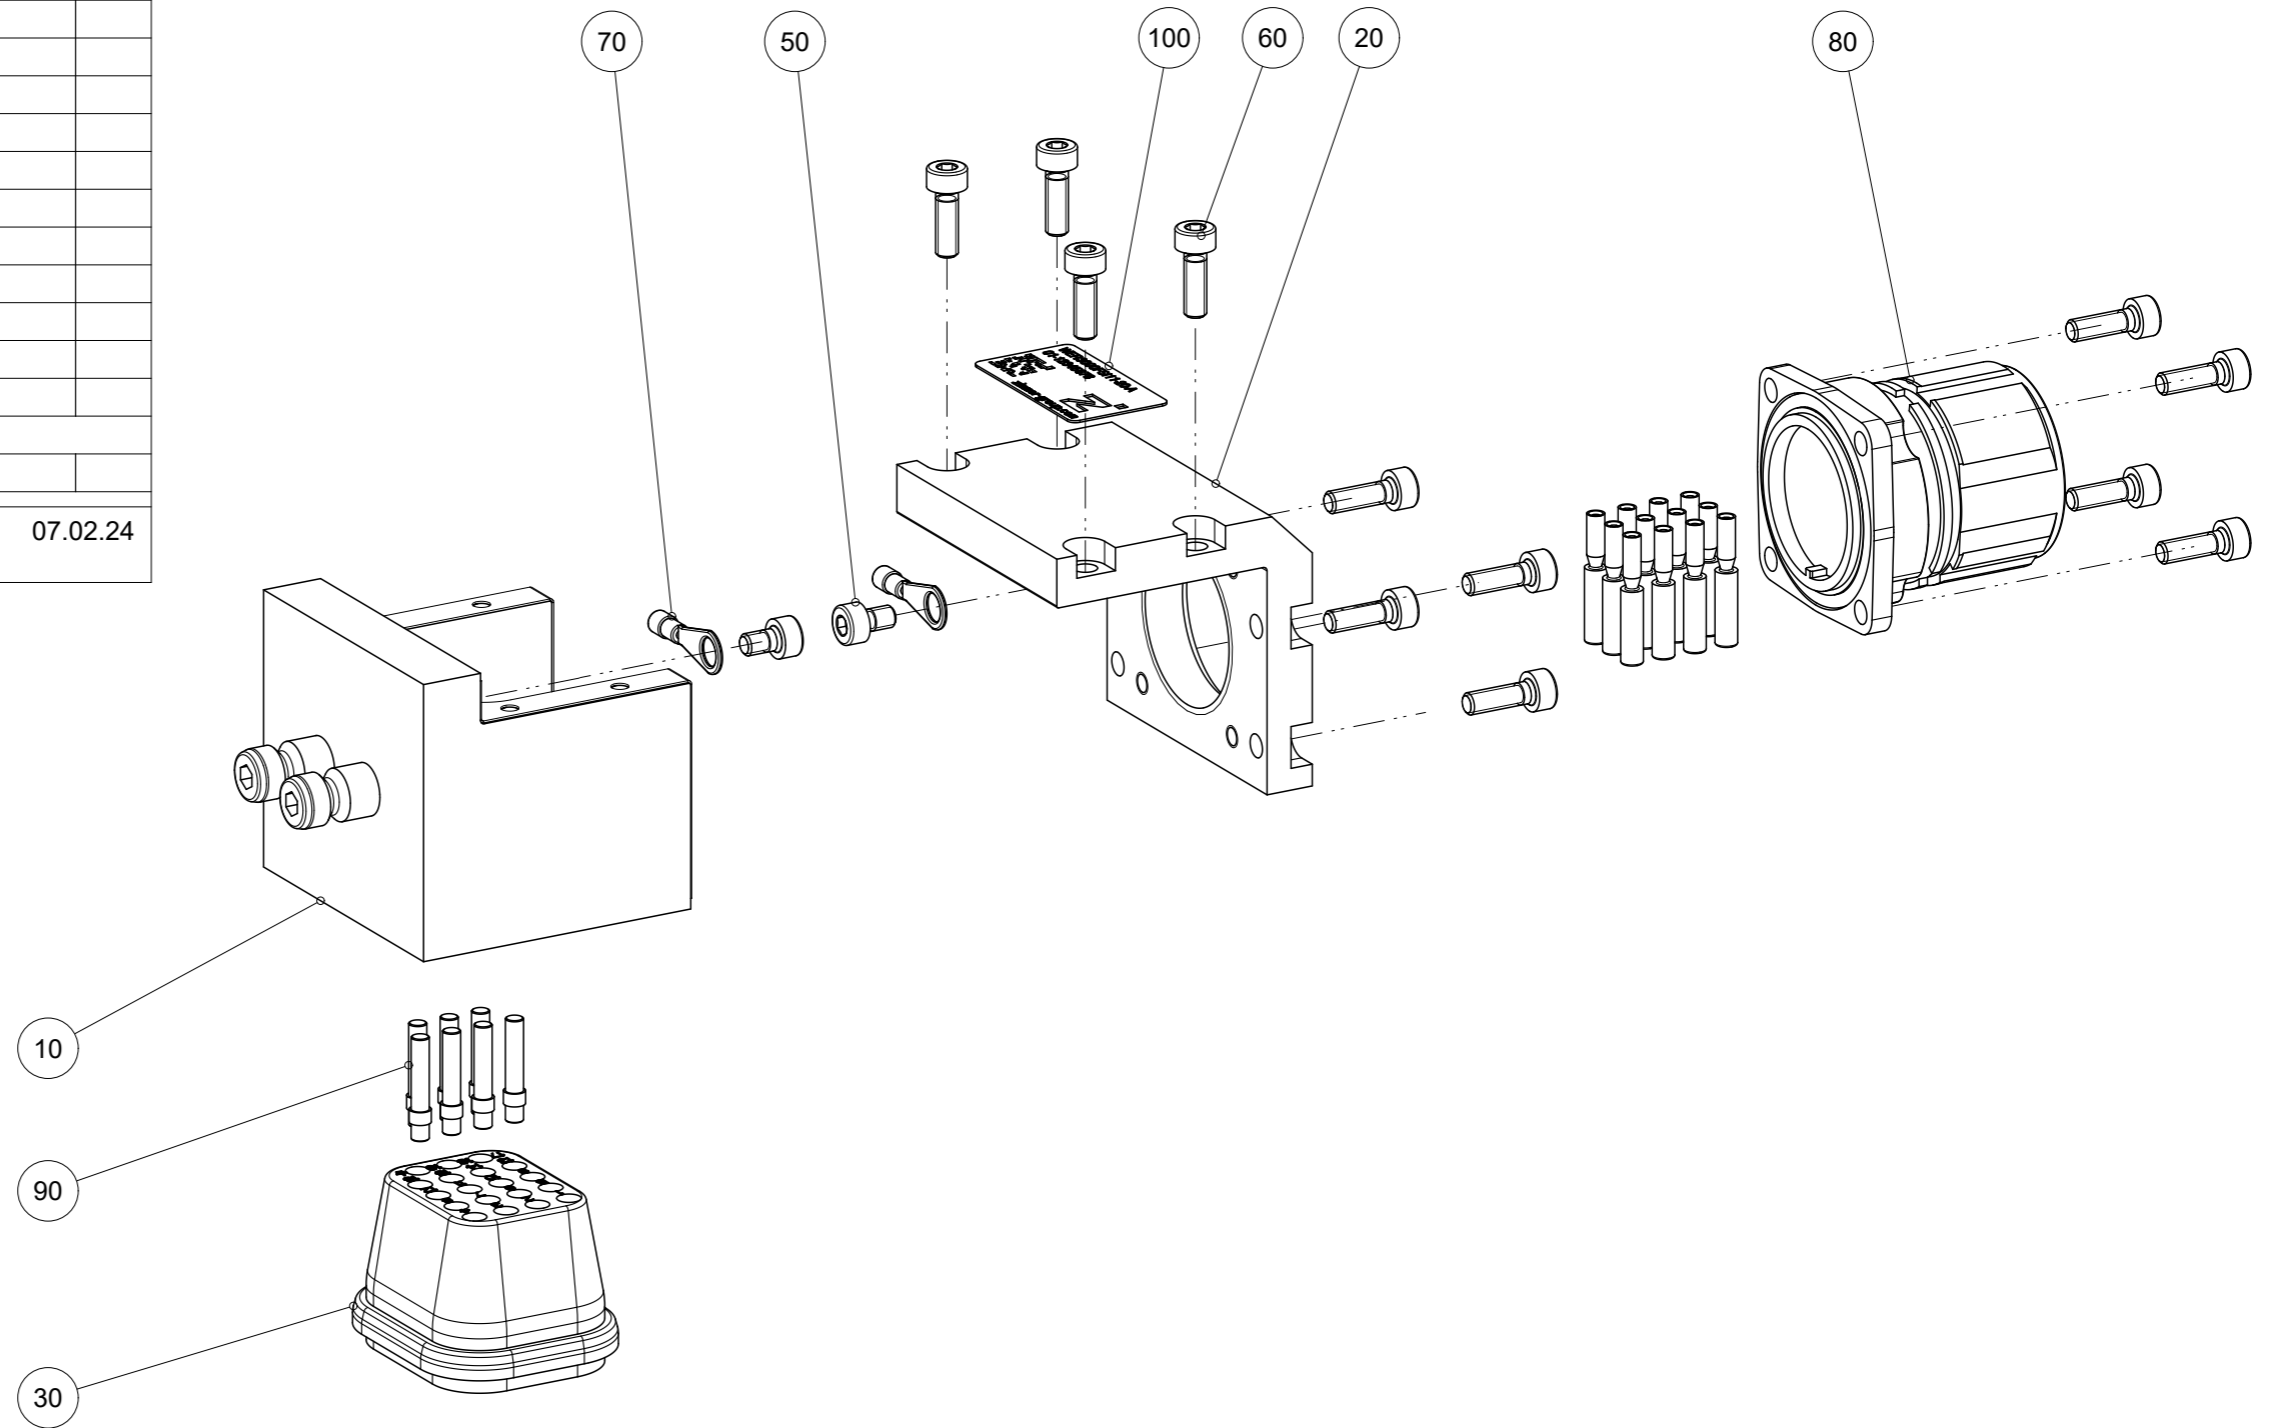

Artikel mit gleicher Buchstabenkennzeichnung müssen aus Toleranzgründen zusammen bestellt werden.

Due to tolerance reasons, articles with the same letter marking must be ordered together.

Ersatzteilstückliste Parts list		WER3000FSI11-20-A	
Pos. Item	Menge Quantity	Artikel-Nr. Article-No.	
10	1	ZWER036163	
20	1	009854	
30	1	012248	
40	1	SPL000292	
50	2	C0912025044D	
60	12	C0912025084D	
70	2	CELE00988	
80	1	CELE02651	
90	7	CMCS00017	
100	1	CTYP00117	
110	1	DDOC00214	
a	1	DS	
Erstellungsdatum Creation date		23.09.21	Aenderungsdatum Modification date
			07.02.24