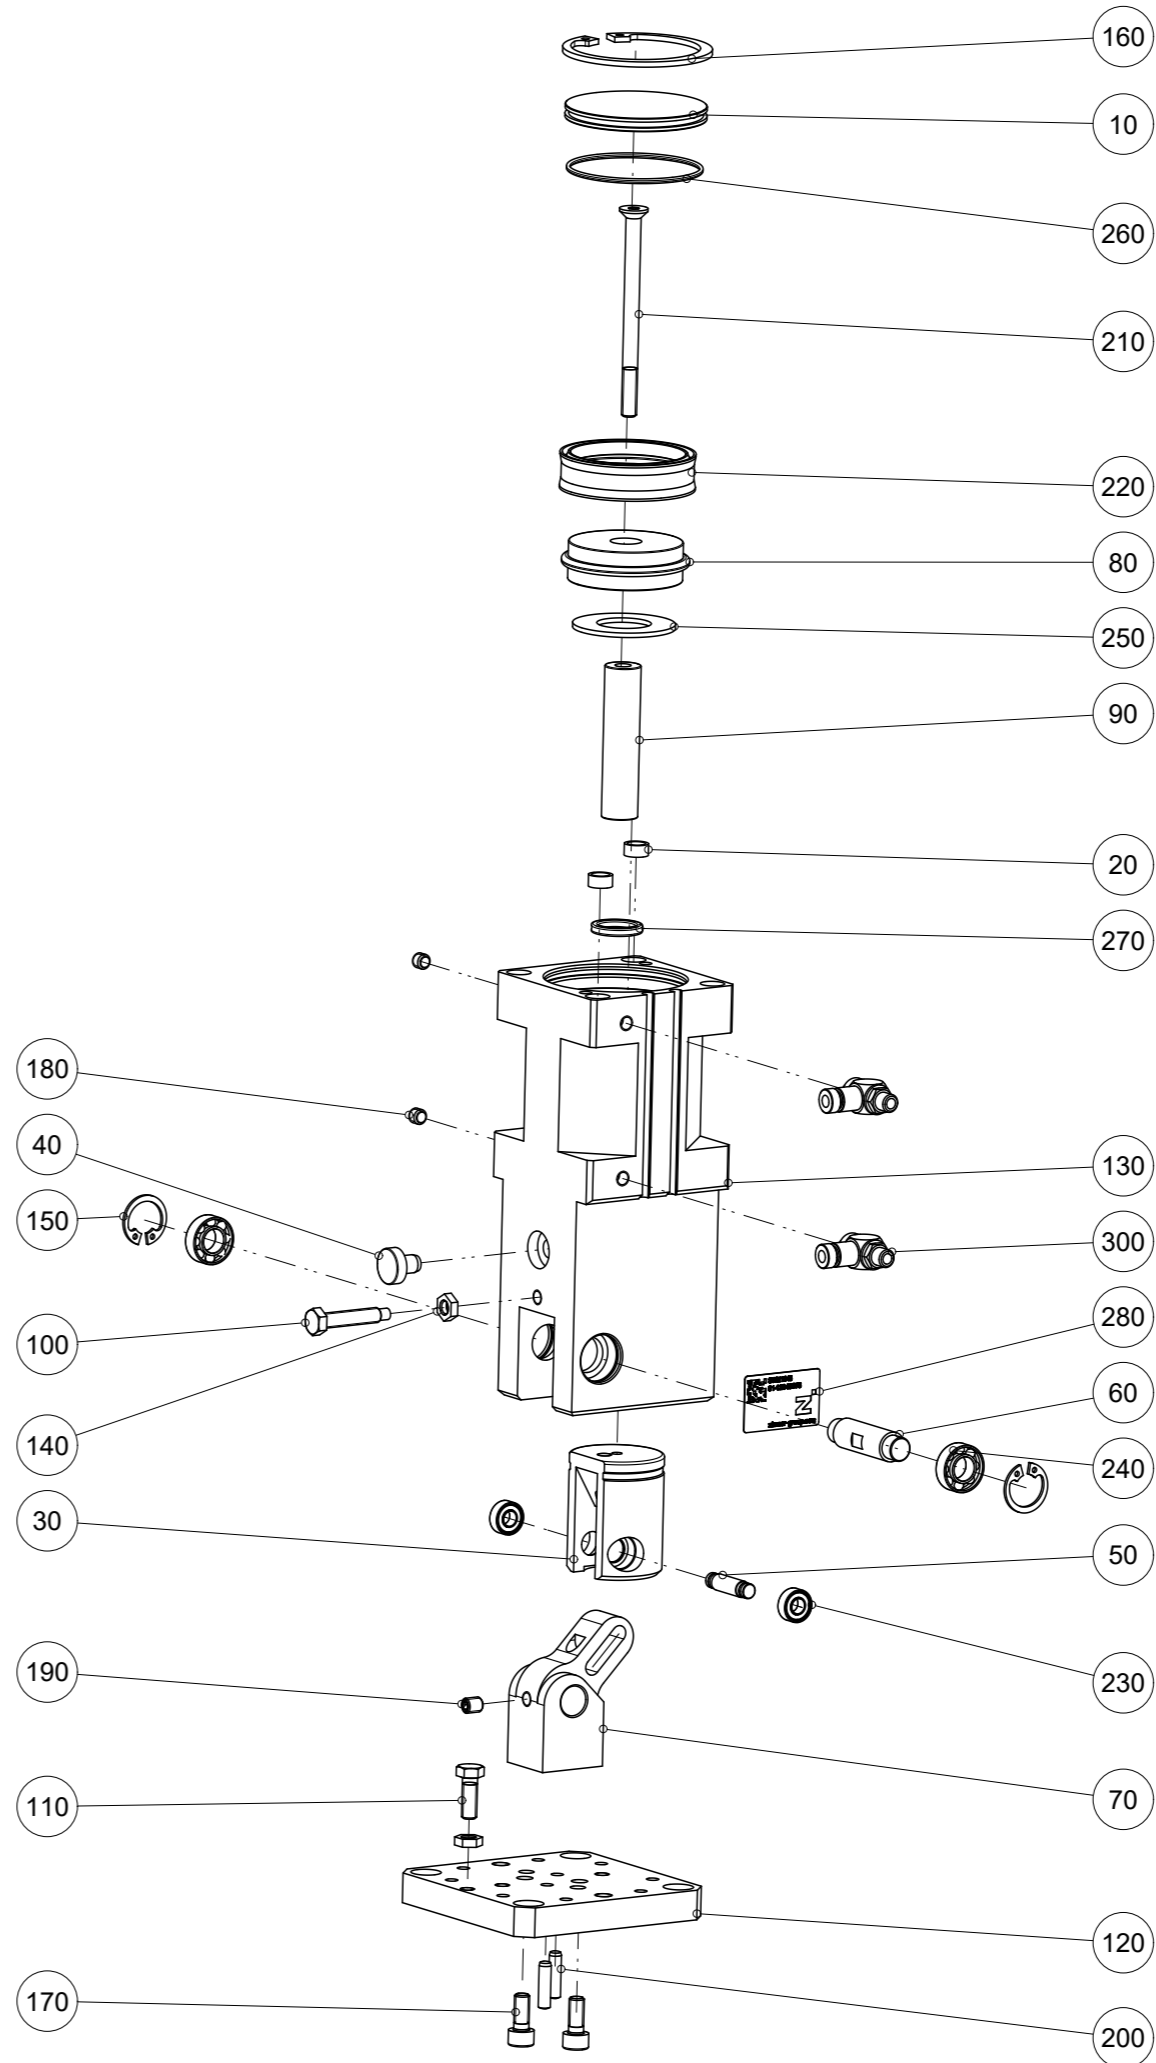

Artikel mit gleicher Buchstabenkennzeichnung müssen aus Toleranzgründen zusammen bestellt werden.

Due to tolerance reasons, articles with the same letter marking must be ordered together.

Ersatzteilstückliste
Parts list

SWM1045

Pos. Item	Menge Quantity	Artikel-Nr. Article-No.	i
10	1	DEC45230	
20	2	DST40800	
30	1	DST46010	
40	1	DST46030	
50	1	DST46190	
60	1	DST46690	
70	1	GEL45010	
80	1	KOL45100	b
90	1	KST45090	
100	1	NAB45130	
110	1	NAB45140	
120	1	PLA43710	
130	1	ZYL45250	
140	2	C043905009	
150	2	C047216000	
160	1	C047247000	
170	2	C0912050129	
180	2	C0913050049	
190	1	C0913050069	
200	2	C632504160	
210	1	C7991050709	
220	1	CDKZ545120	a
230	2	CLAG00241	
240	2	CLAG06881	
250	1	CMAG012	b
260	1	COR0430150	a
270	1	CQU41120	a
280	1	CTYP00116	
290	1	DDOC00964	
300	2	DRVM5X4	

a 1 DSSWM1045

Erstellungsdatum 30.10.13 Aenderungsdatum 28.11.23
Creation date Modification date

Zimmer Group
Im Salmenkopf 5
D-77866 Rheinau

www.zimmer-group.de

T +49 7844 9138-0
F +49 7844 9138-80

info@zimmer-group.de