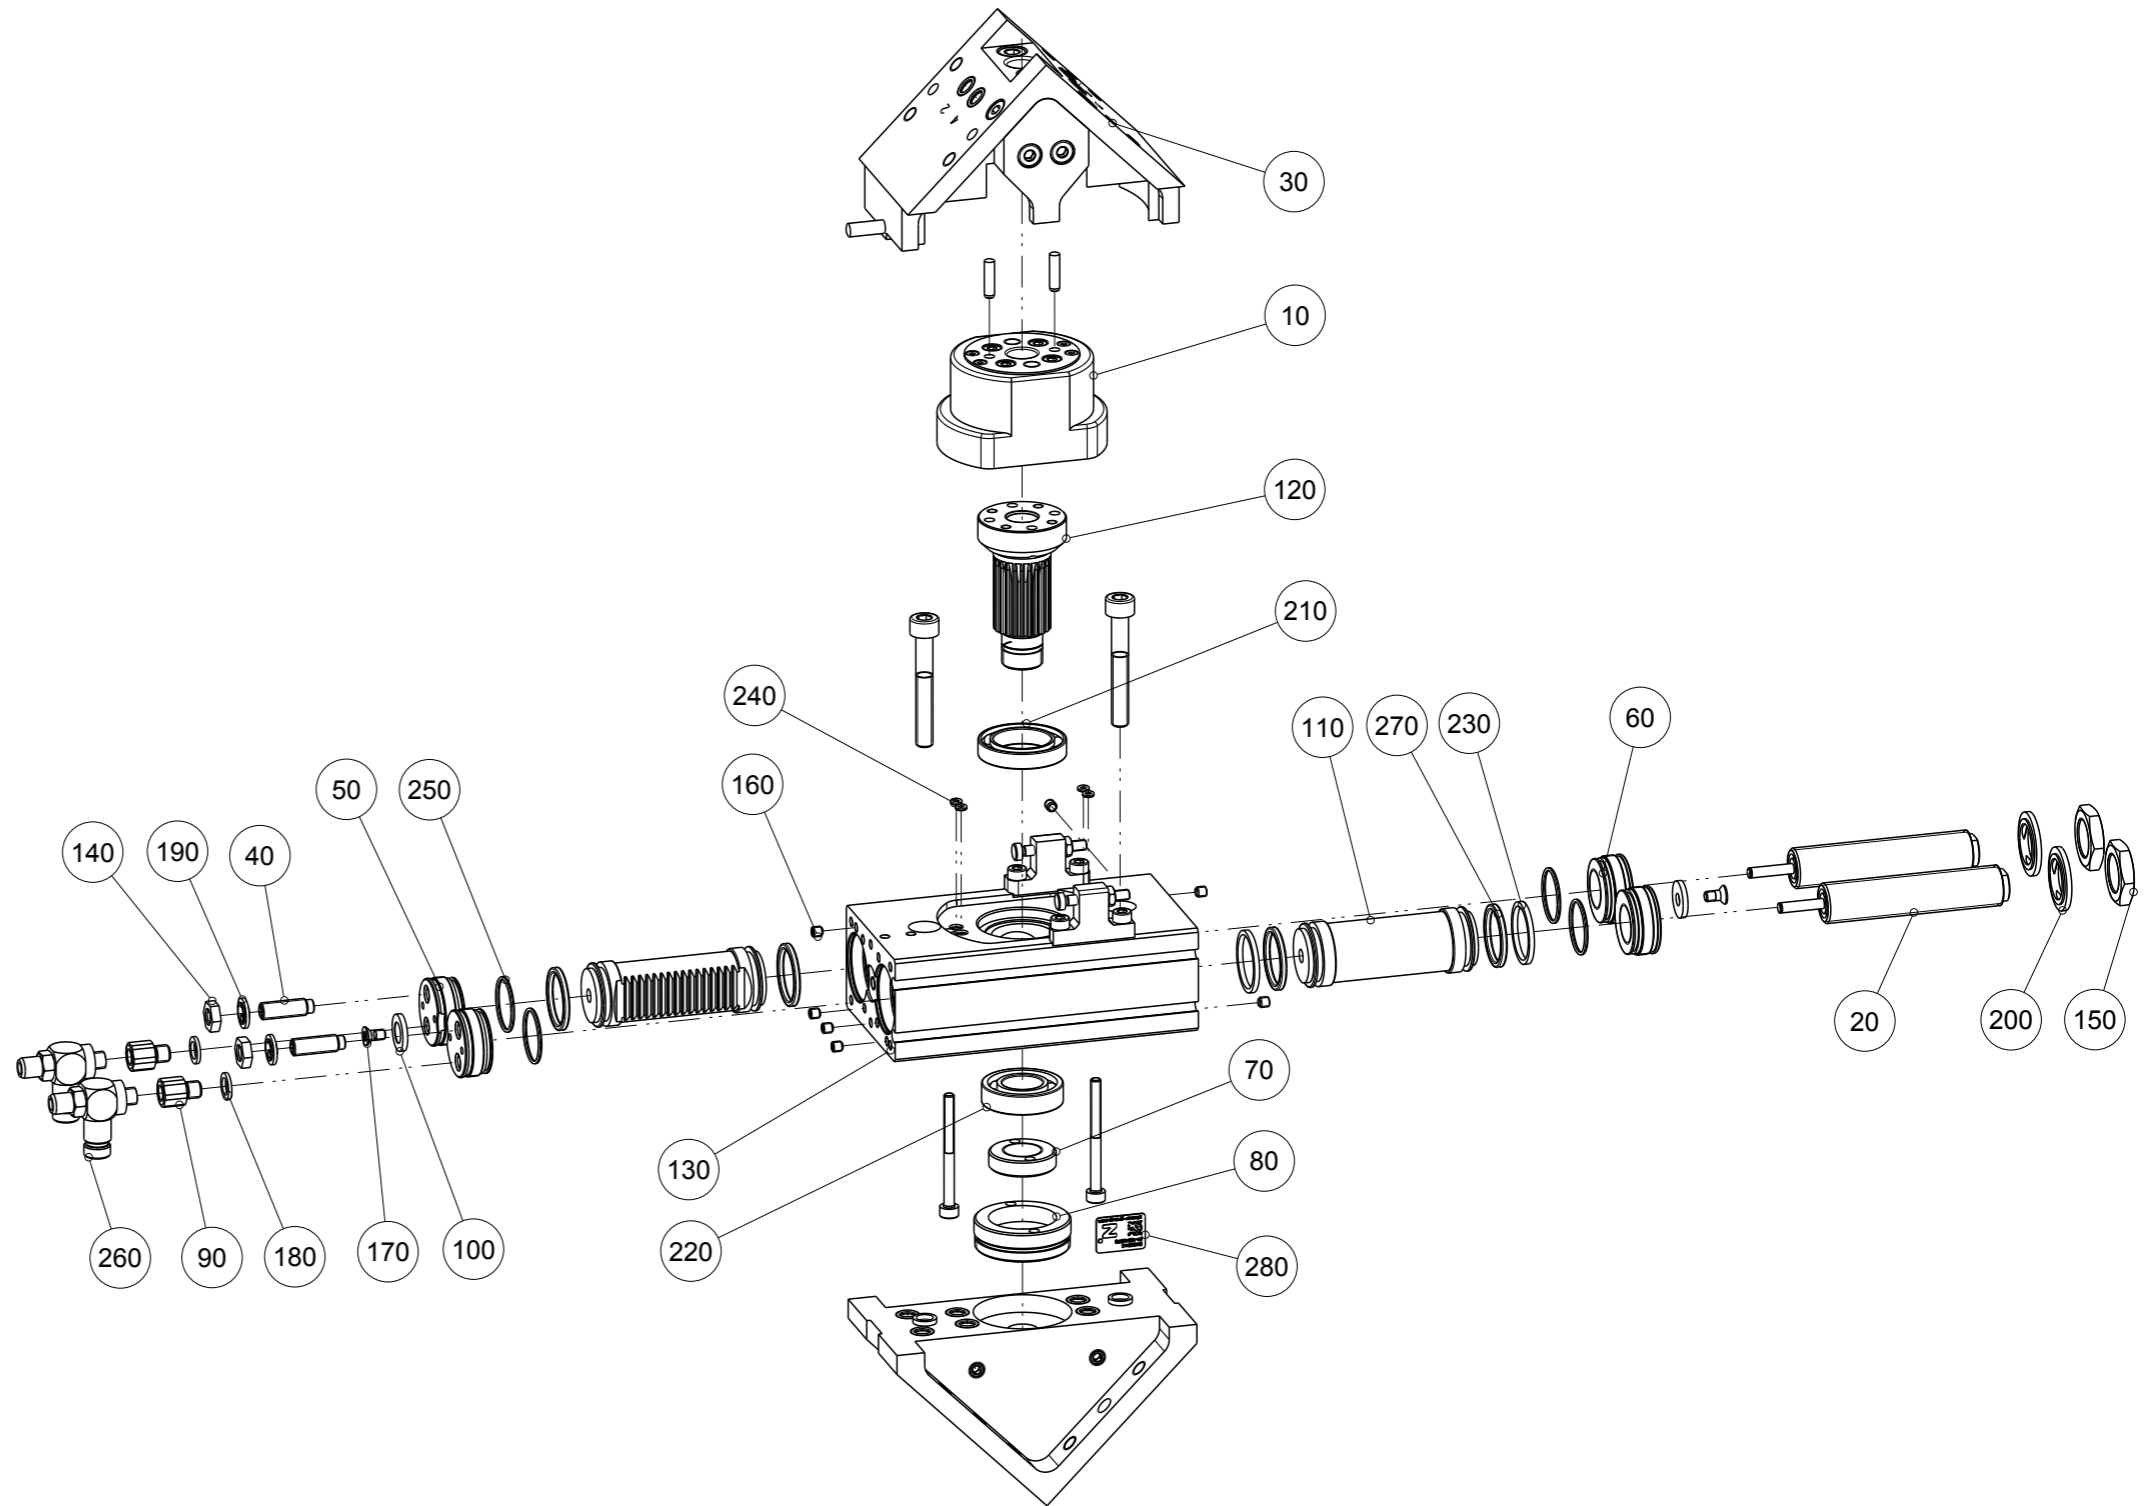

Artikel mit gleicher Buchstabenkennzeichnung müssen aus Toleranzgründen zusammen bestellt werden.

Due to tolerance reasons, articles with the same letter marking must be ordered together.

Ersatzteilstückliste
Parts list

SW50D4-C

Pos. Item	Menge Quantity	Artikel-Nr. Article-No.	i
10	1	IL50-4	
20	2	M12X1H-99-CNS	
30	1	SW50D4-C-01	
40	2	CNAB01900	
50	2	DEC01910	
60	2	DEC01920	
70	1	DST05100	
80	1	DST05130	
90	2	DST05250	
100	2	DST19410	
110	2	ZAN01910	b
120	1	ZAN05080	
130	1	ZYL19060	
140	2	C043905009	
150	2	C04391201S	
160	8	C0913030039	
170	2	C14581030066	
180	2	CDIRI00050	a
190	2	CDIRI05080	a
200	2	CDIRI12190	a
210	1	CLAG68031	
220	1	CLAG69011	
230	2	CMAG056	b
240	4	COR0020100	a
250	4	COR0150100	a
260	2	CPNEU00427	
270	4	CQU40160	a
280	1	CTYP00118	
290	1	DDOC00191	

a 1 DSSW50D4-C

Erstellungsdatum 04.12.13 Aenderungsdatum 21.01.20
Creation date Modification date

Zimmer Group
Im Salmenkopf 5
D-77866 Rheinau

www.zimmer-group.de

T +49 7844 9138-0
F +49 7844 9138-80

info@zimmer-group.de