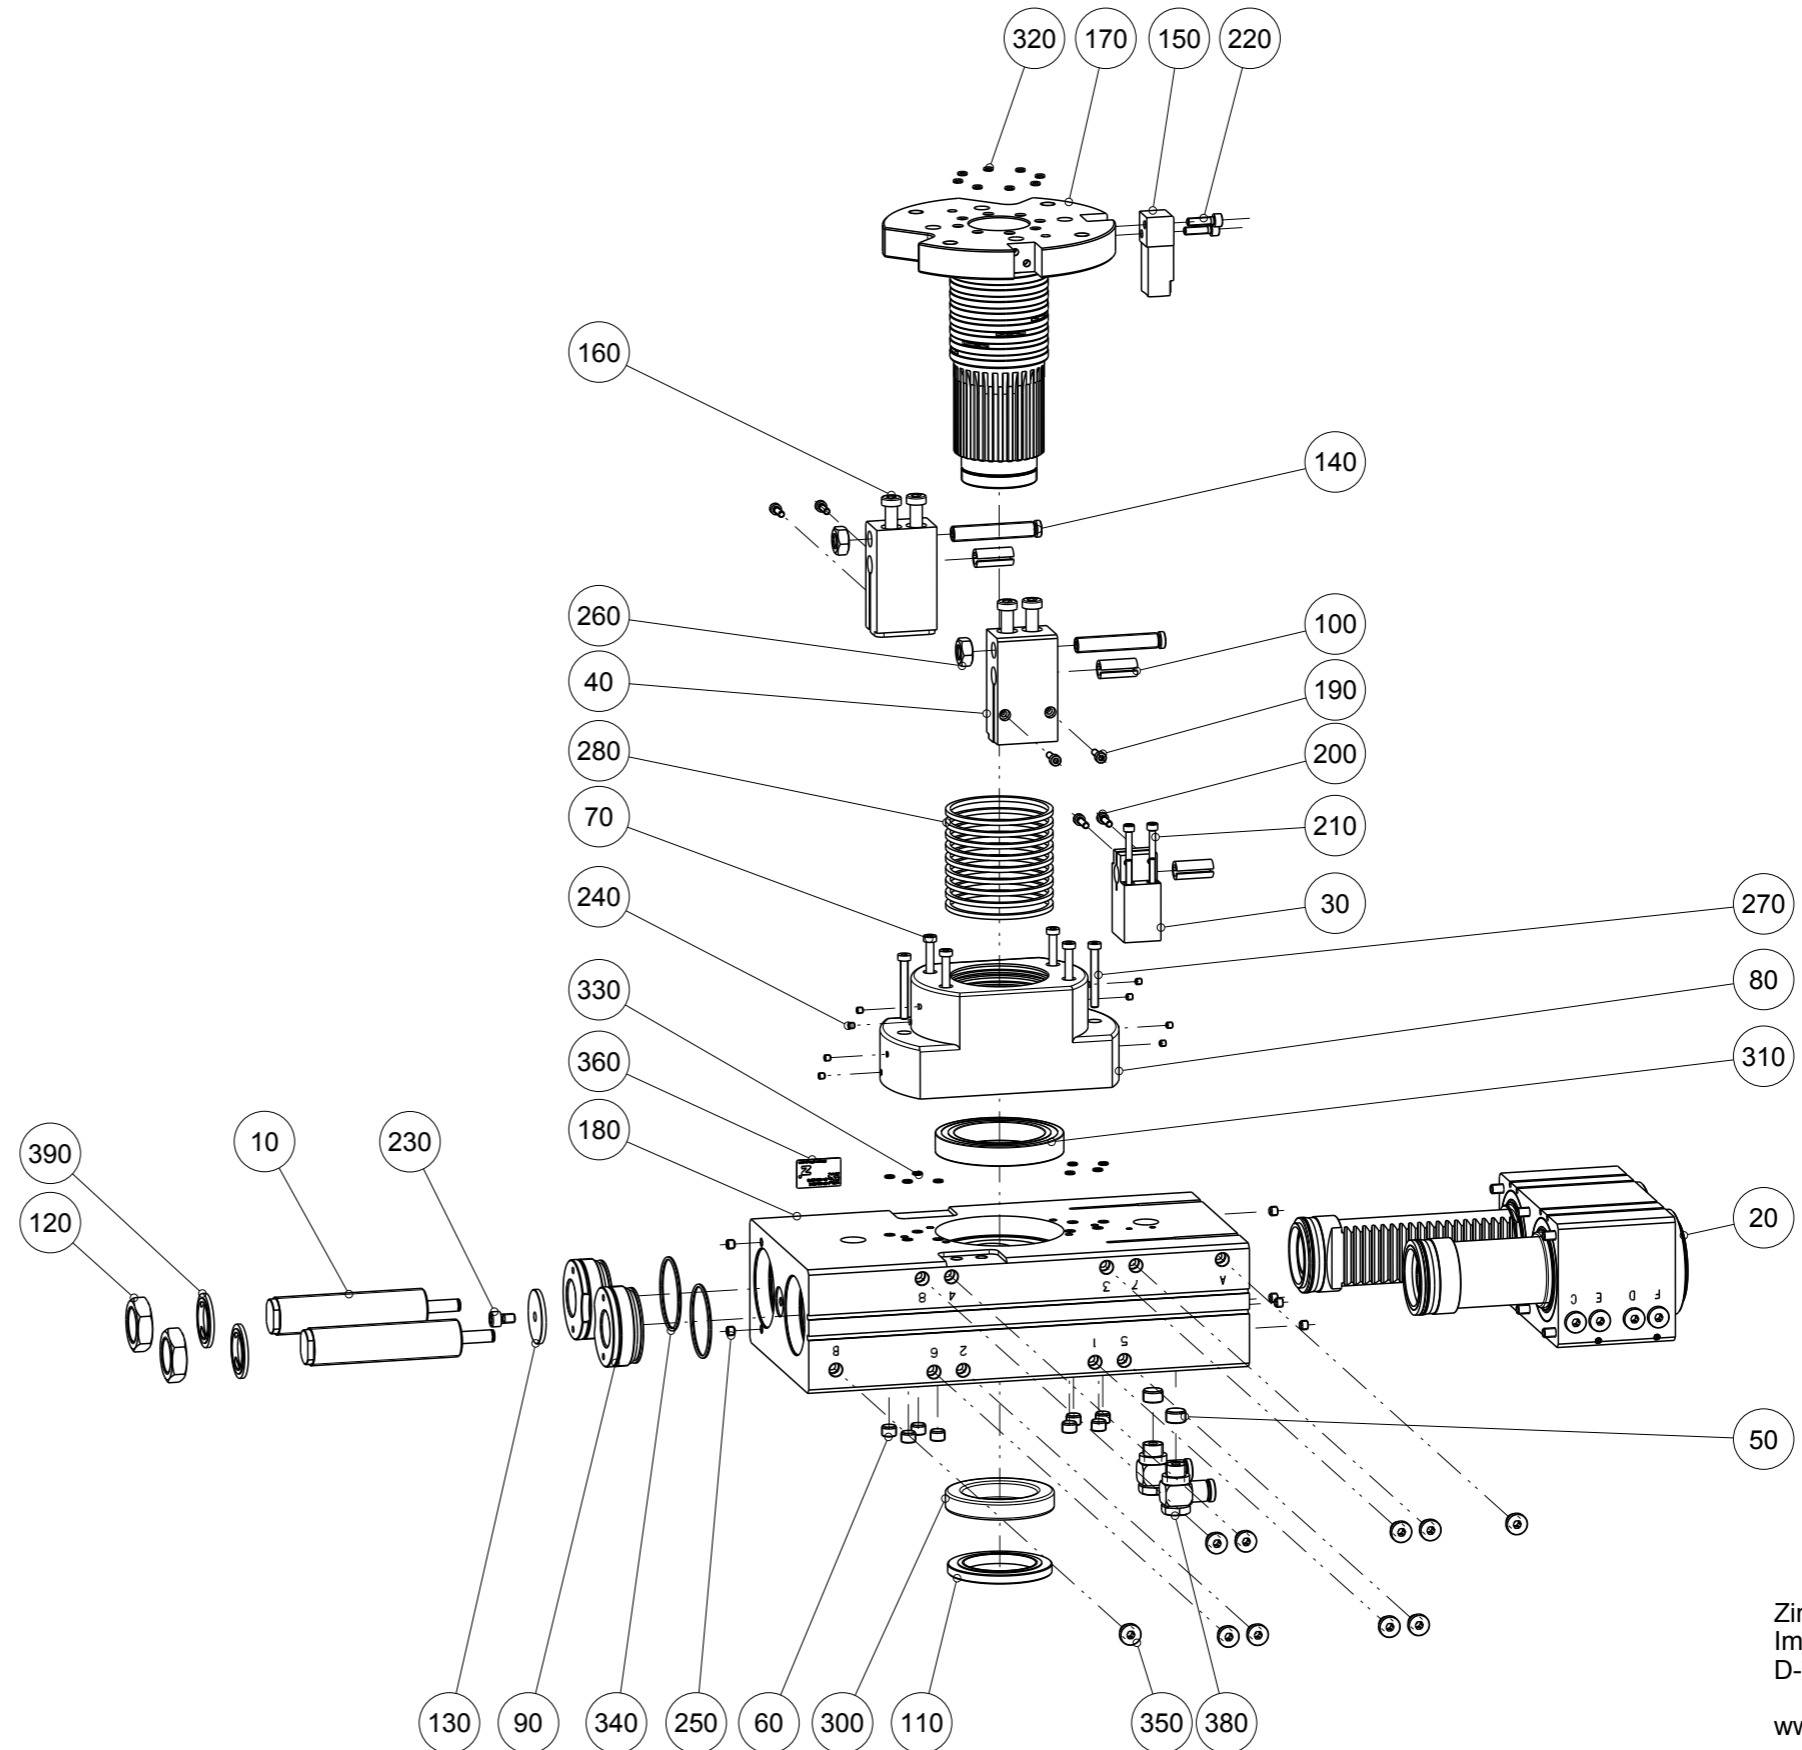

Artikel mit gleicher Buchstabenkennzeichnung müssen aus Toleranzgründen zusammen bestellt werden.

Due to tolerance reasons, articles with the same letter marking must be ordered together.

Ersatzteilstückliste Parts list		SF155MD8-C	
Pos. Item	Menge Quantity	Artikel-Nr. Article-No.	
10	4	M25X1_5H-99-CNS	
20	1	SF155M-C-01	
30	1	AUF01290	
40	2	AUF15110	
50	2	CDST00140	
60	8	CDST00180	
70	4	CNAB15520	
80	1	DAL15100	
90	2	DEC15590	
100	3	DMS15500	
110	1	DST15330	
120	2	DST15350	
130	1	DST55290	
140	2	DST55330	
150	1	NAB13160	
160	4	NAB80050	
170	1	ZAN15200	
180	1	ZYL50770	
190	4	C0912040149	
200	2	C0912040169	
210	2	C0912040409	
220	2	C0912050189	
230	1	C0912060109	
240	8	C0913040049	
250	6	C0913060059	
260	2	C093410002	
270	2	C691205409	
280	9	CDSRO065713PE	a
290	1	CELE01105	
300	1	CLAG69101	
310	1	CLAG69121	
320	8	COR0040150	a
330	8	COR0050100	a
340	2	COR0460200	a
350	10	CPNEU00437	
360	1	CTYP00116	
370	1	DDOC00191	
380	2	DRV1-4X8	
390	2	GUM00320	a
a	1	DSSF155MD8-C	
Erstellungsdatum Creation date	01.10.13	Aenderungsdatum Modification date	15.07.19