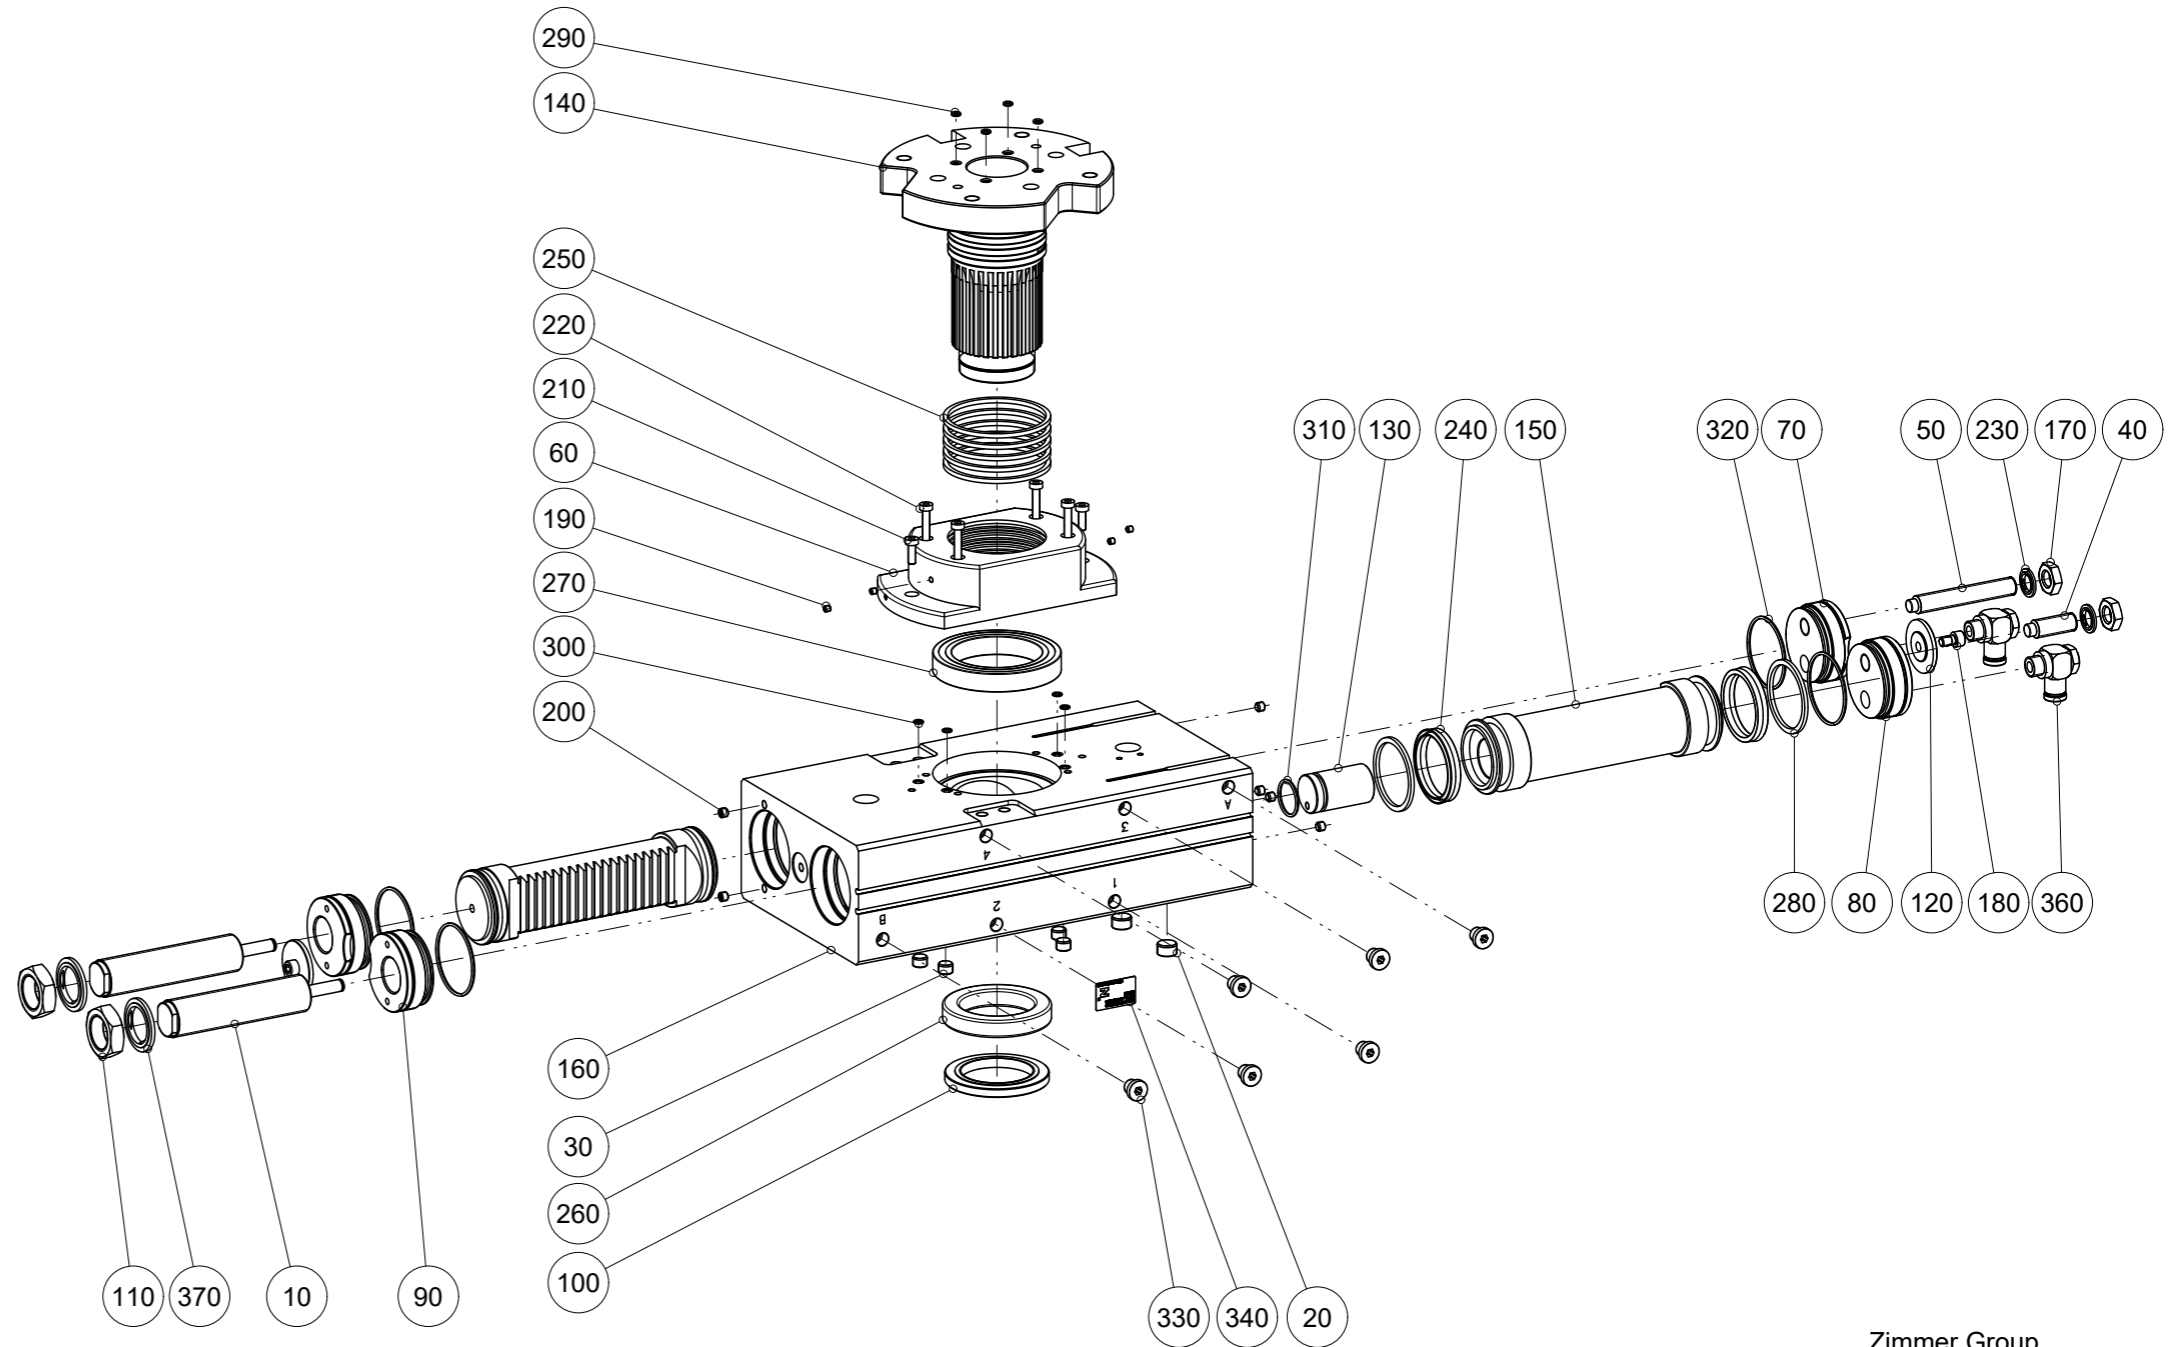

Artikel mit gleicher Buchstabenkennzeichnung müssen aus Toleranzgründen zusammen bestellt werden.

Due to tolerance reasons, articles with the same letter marking must be ordered together.

Ersatzteilstückliste
Parts list

SF155-90D4-C

Pos. Item	Menge Quantity	Artikel-Nr. Article-No.	i
10	2	M25X1_5H-99-CNS	
20	2	CDST00140	
30	4	CDST00180	
40	1	CNAB15510	
50	1	CNAB15540	
60	1	DAL15110	
70	1	DEC15570	
80	1	DEC15580	
90	2	DEC15590	
100	1	DST15330	
110	2	DST15350	
120	2	DST55290	
130	1	DST55360	
140	1	ZAN15190	
150	2	ZAN15220	b
160	1	ZYL50760	
170	2	C043912002	
180	2	C0912060109	
190	4	C0913040049	
200	6	C0913060059	
210	2	C691205149	
220	4	C691205409	
230	2	CDIRI12190	a
240	4	CDKC25042P	a
250	5	CDSRO065713PE	a
260	1	CLAG69101	
270	1	CLAG69121	
280	2	CMAG063	b
290	4	COR0040150	a
300	4	COR0050100	a
310	1	COR0220200	a
320	4	COR0460200	a
330	6	CPNEU00437	
340	1	CTYP00116	
350	1	DDOC00962	
360	2	DRV1-4X8	
370	2	GUM00320	a
a	1	DSSF155-90D4-C	