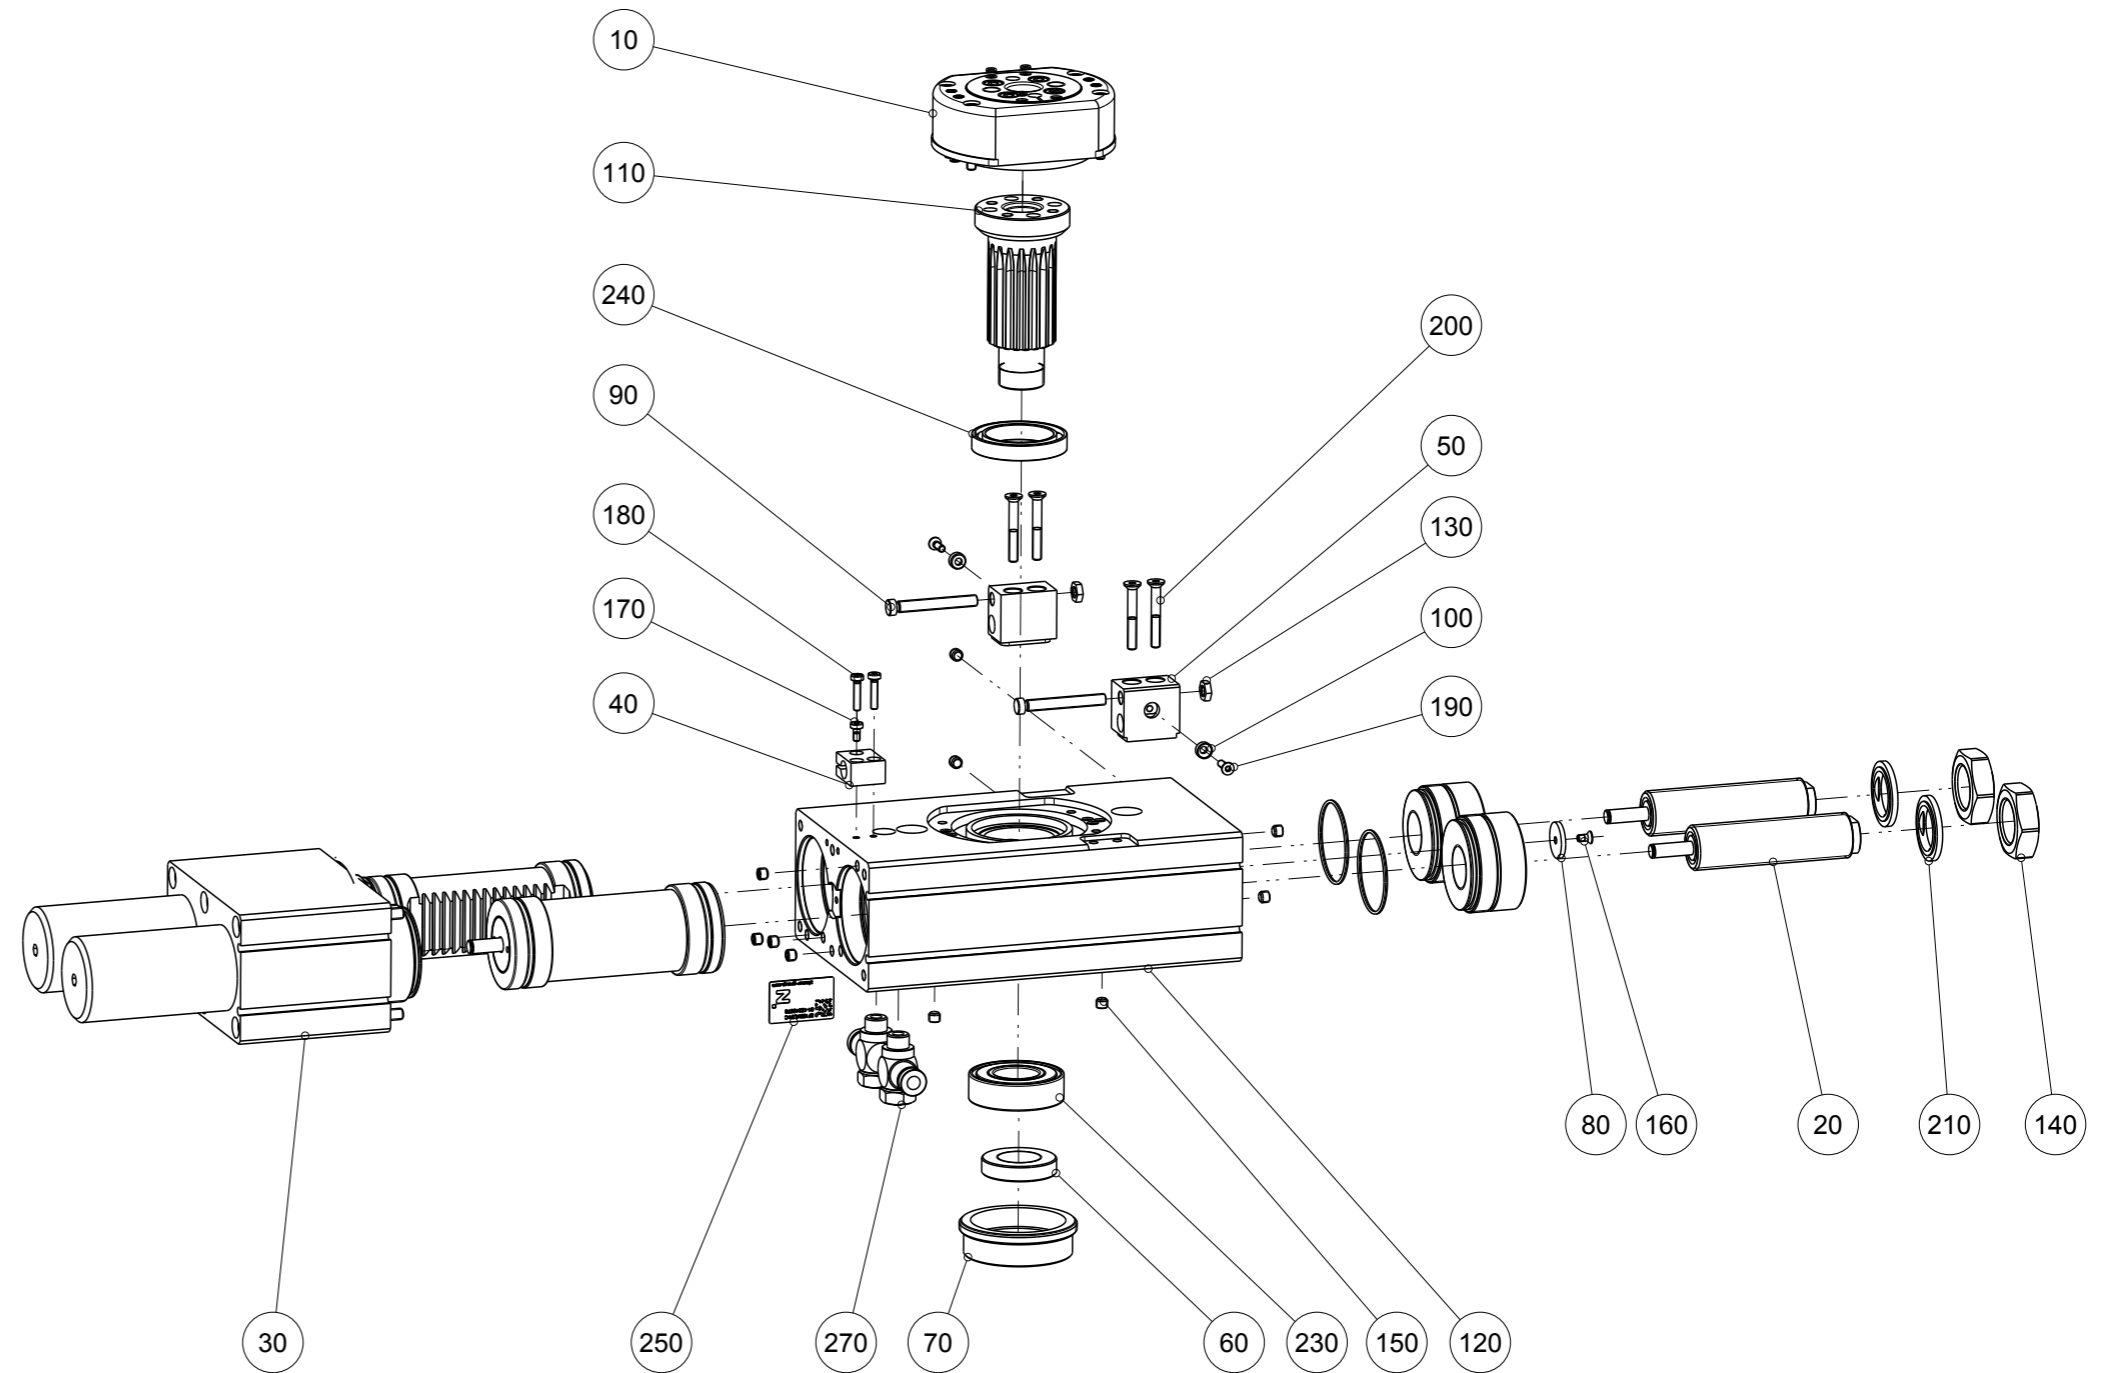

Artikel mit gleicher Buchstabenkennzeichnung müssen aus Toleranzgründen zusammen bestellt werden.

Due to tolerance reasons, articles with the same letter marking must be ordered together.

Ersatzteilstückliste Parts list		SF100MLD4-C	
Pos. Item	Menge Quantity	Artikel-Nr. Article-No.	
10	1	IL100-4	
20	2	M20X1_5H-99-CNS	
30	1	SF100ML-C-01	
40	1	AUF00821	
50	2	AUF04110	
60	1	DST10150	
70	1	DST10160	
80	1	DST50180	
90	2	DST50250	
100	2	KUN06520	
110	1	ZAN04010	
120	1	ZYL40960	
130	2	C043905009	
140	2	C043920156	
150	10	C0913050049	
160	1	C14581030066	
170	1	C7984030069	
180	2	C7984030149	
190	2	C7991030109	
200	4	C7991040309	
210	2	CDIRI01600	a
220	1	CELE01105	
230	1	CLAG60041	
240	1	CLAG68061	
250	1	CTYP00116	
260	1	DDOC00191	
270	2	DRV1-8X6	
a	1	DSSF100MLD4-C	
Erstellungsdatum Creation date	24.05.13	Aenderungsdatum Modification date	30.11.20