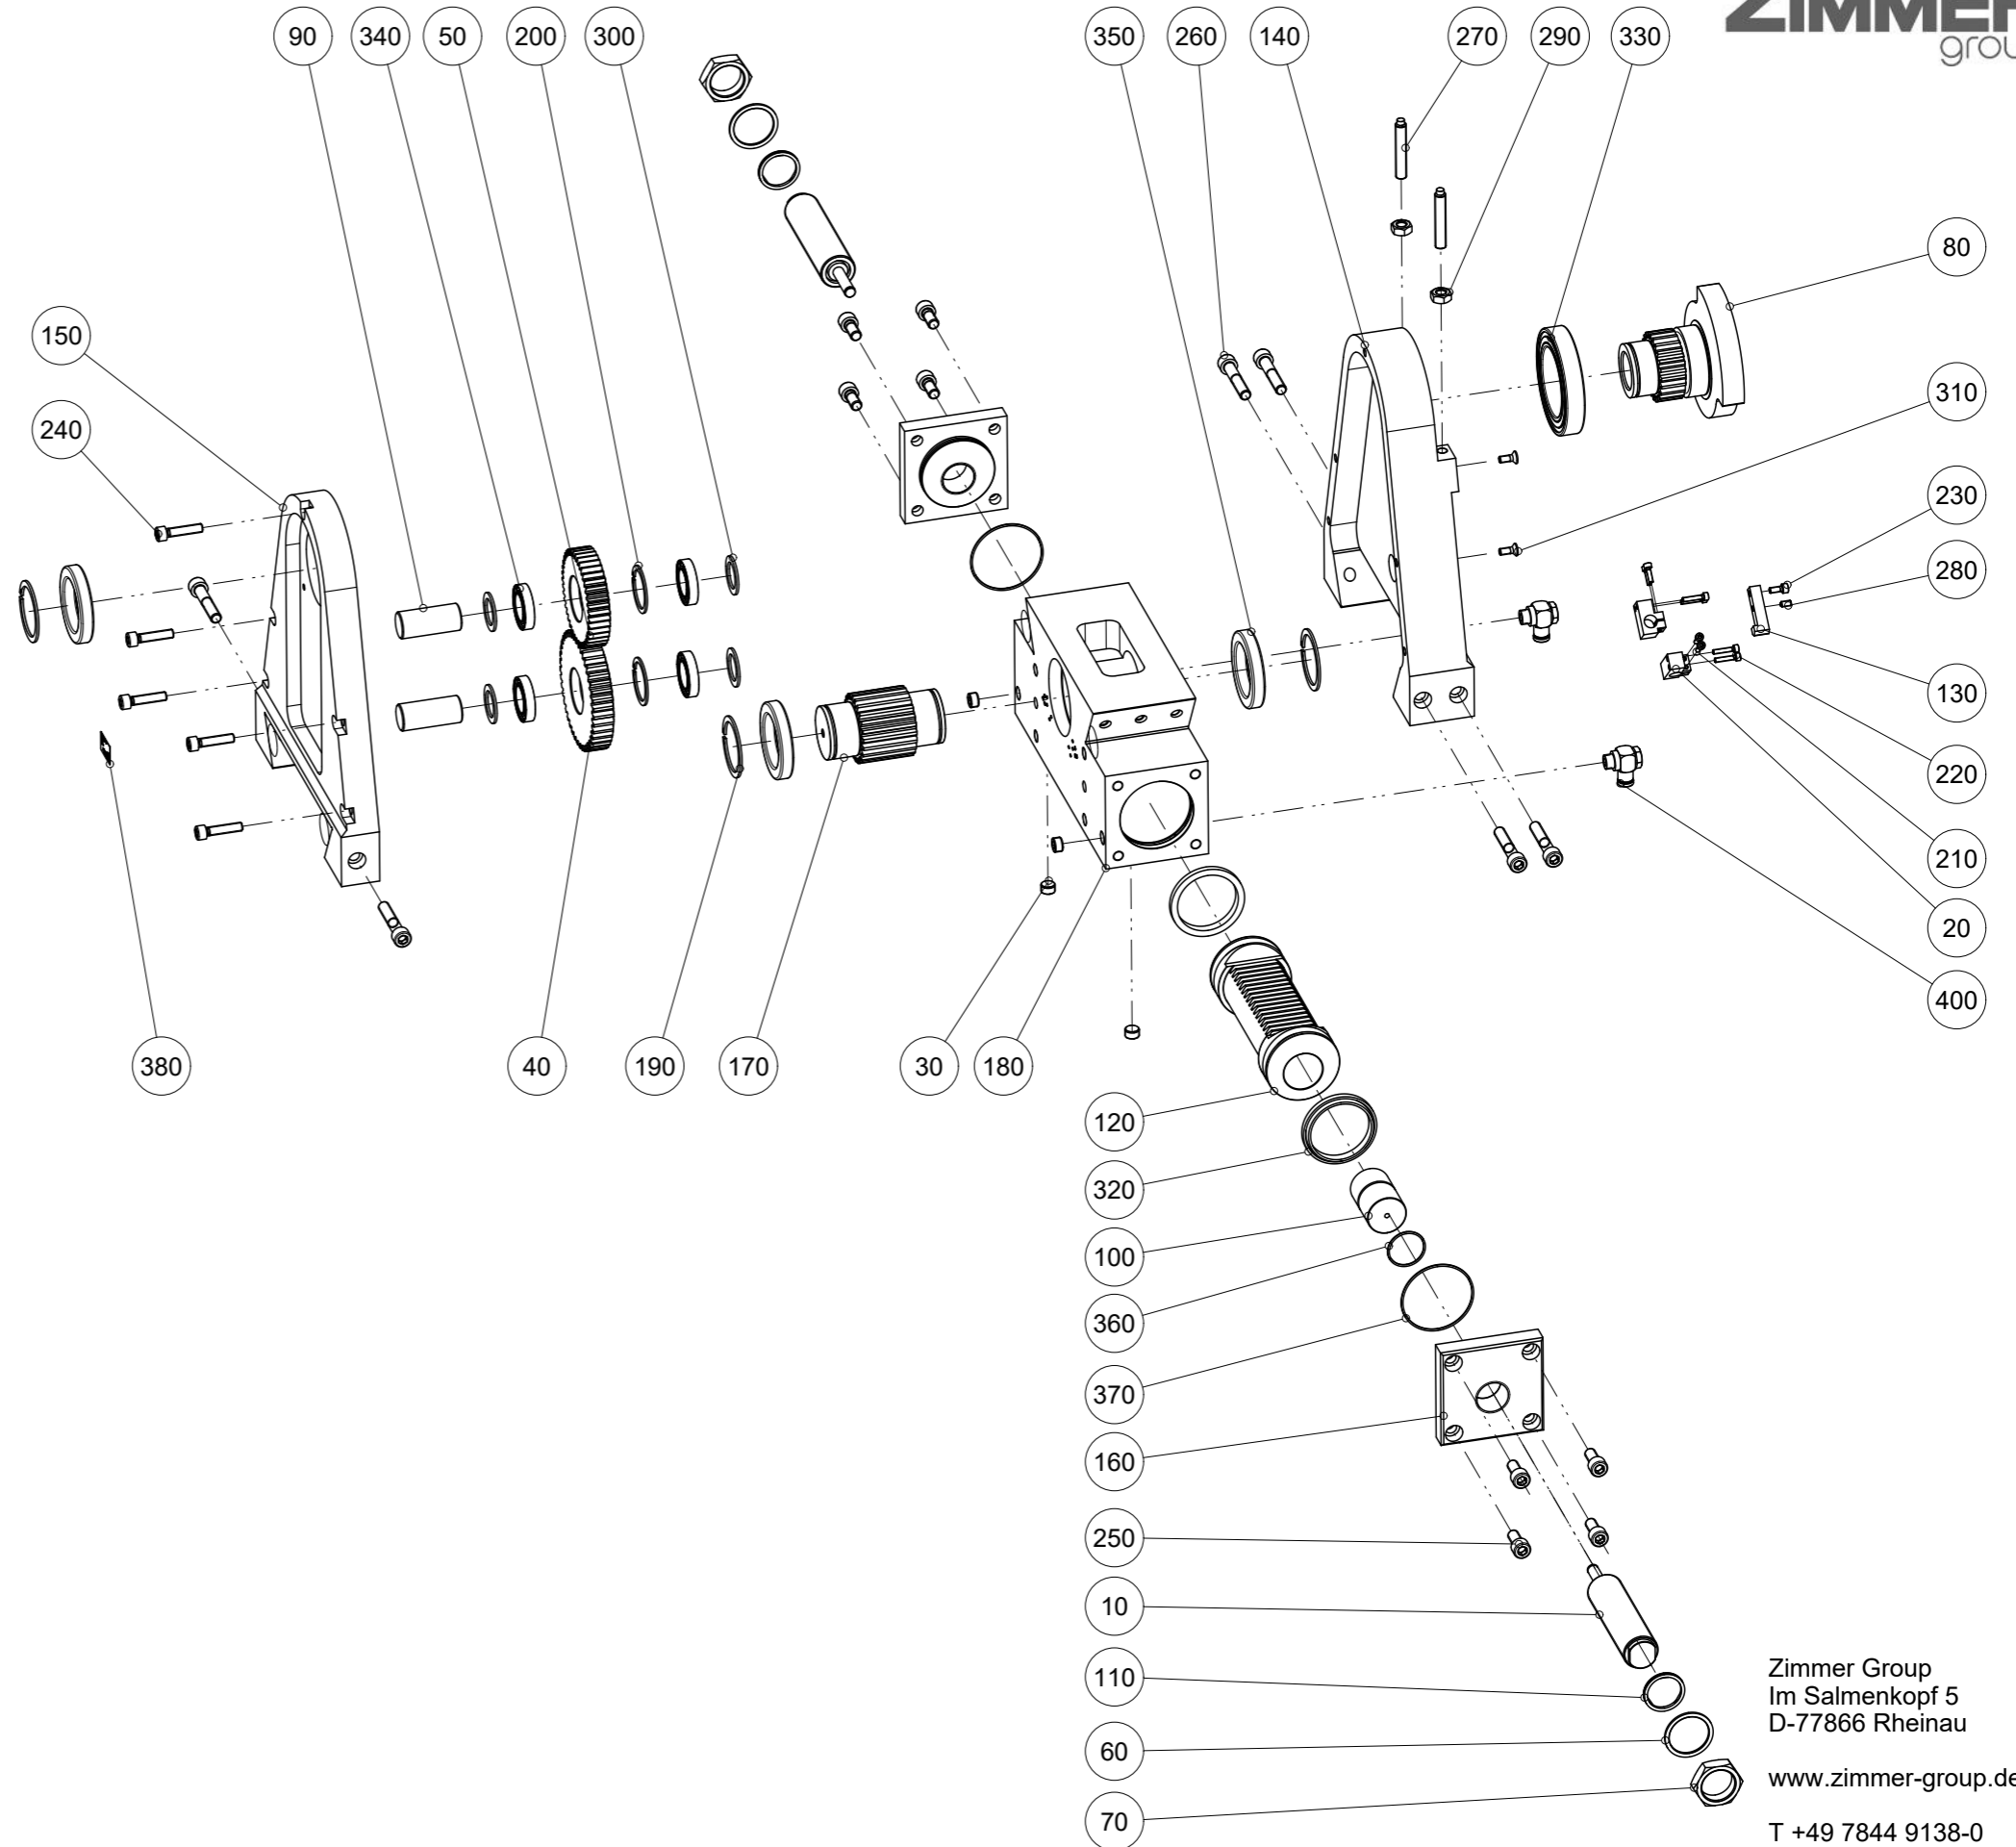

Artikel mit gleicher Buchstabenkennzeichnung müssen aus Toleranzgründen zusammen bestellt werden.

Due to tolerance reasons, articles with the same letter marking must be ordered together.

Ersatzteilstückliste Parts list		SB190-90	
Pos. Item	Menge Quantity	Artikel-Nr. Article-No.	
10	2	M33X1_5H-99-CNS	
20	2	AUF01240	
30	4	CDST00140	
40	1	CZAN19000	
50	1	CZAN19010	
60	2	DST03350	
70	2	DST19110	
80	1	DST19170	
90	2	DST19180	
100	1	DST19240	
110	2	GUM00060	a
120	1	NAB19050	
130	1	NOC05060	
140	1	PLA19270	
150	1	PLA19280	
160	2	PLA19290	
170	1	ZAN19030	
180	1	ZYL70070	
190	3	C047150000	
200	2	C047242000	
210	4	C0912040149	
220	4	C0912040209	
230	1	C0912050129	
240	5	C0912080359	
250	8	C0912100229	
260	6	C0912100559	
270	2	C091510609	
280	1	C091605109	
290	2	C093410002	
300	4	C098820250	
310	2	C7991060169	
320	2	CDKC270580	a
330	1	CLAG60131	
340	4	CLAG69051	
350	3	CLAG69101	
360	1	COR0330200	a
370	2	COR0660200	a
380	1	CTYP00116	
390	1	DDOC00246	
400	2	DRV1-4X8	
a	1	DSSB190	

27.01.2014

Zimmer Group
Im Salmenkopf 5
D-77866 Rheinau

www.zimmer-group.de

T +49 7844 9138-0
F +49 7844 9138-80

info@zimmer-group.de