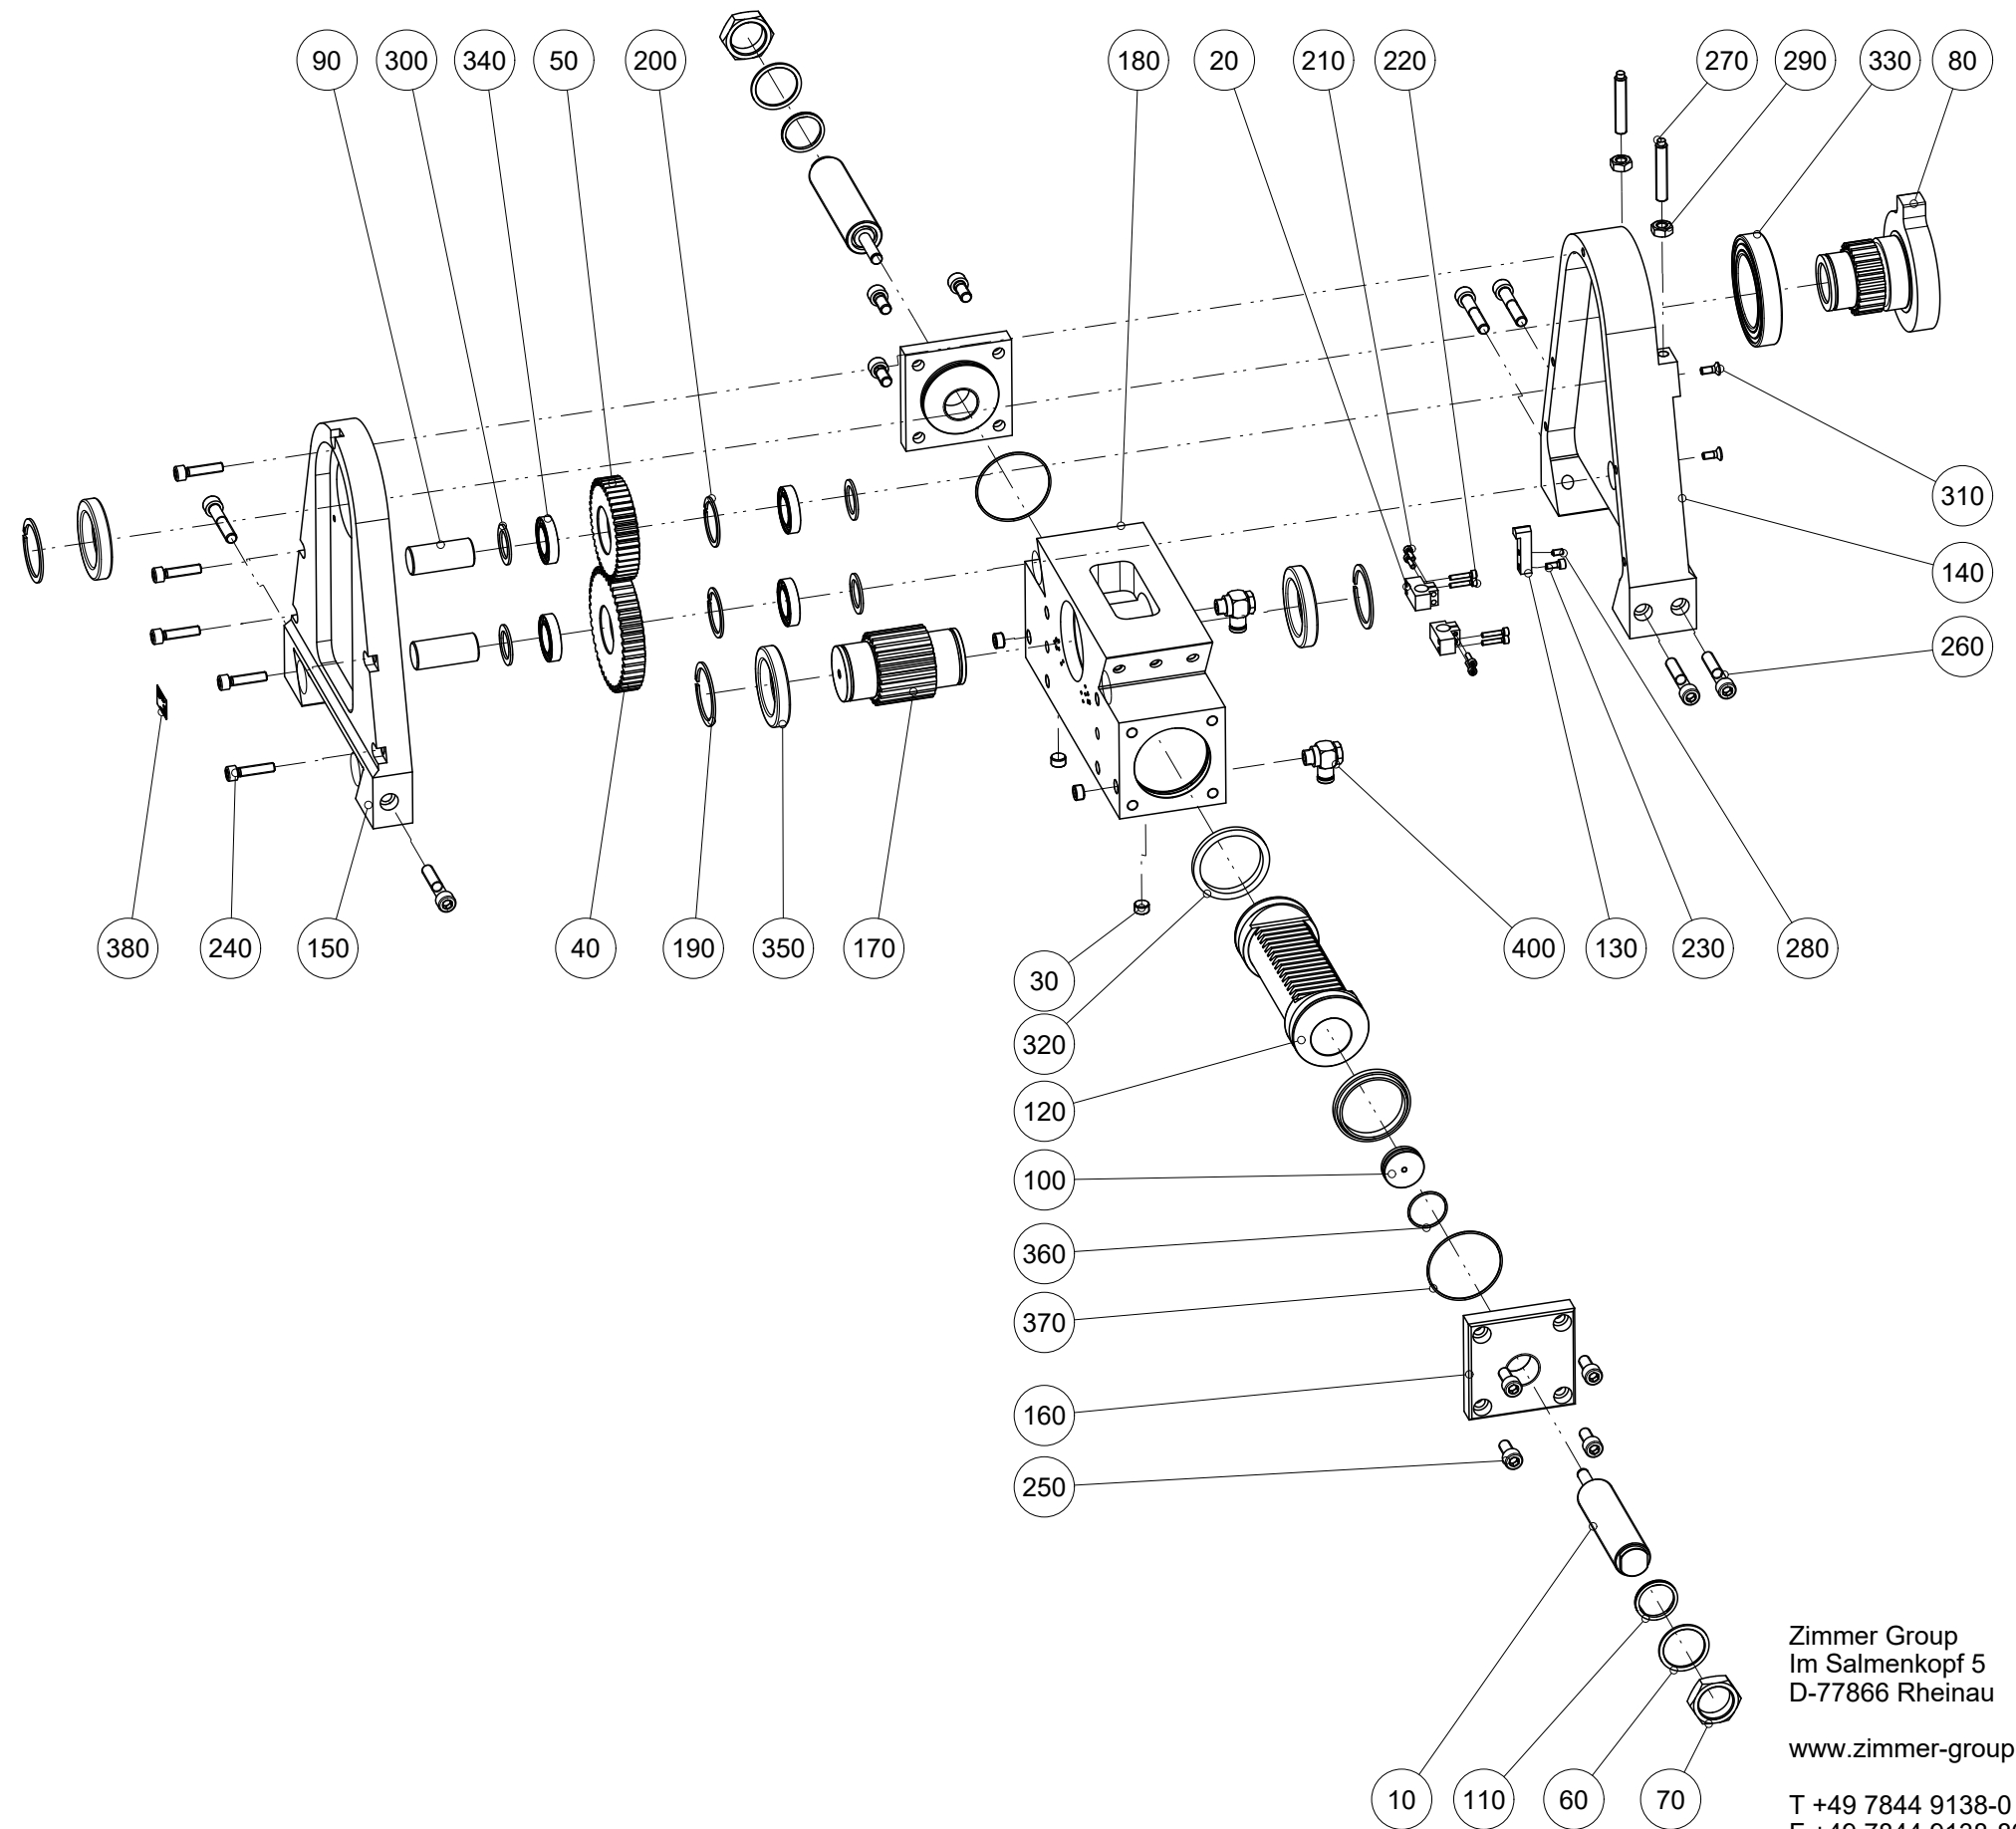

Artikel mit gleicher Buchstabenkennzeichnung müssen aus Toleranzgründen zusammen bestellt werden.

Due to tolerance reasons, articles with the same letter marking must be ordered together.

Ersatzteilstückliste Parts list		SB190-180	
Pos. Item	Menge Quantity	Artikel-Nr. Article-No.	
10	2	M33X1_5H-99-CNS	
20	2	AUF01240	
30	4	CDST00140	
40	1	CZAN19000	
50	1	CZAN19010	
60	2	DST03350	
70	2	DST19110	
80	1	DST19160	
90	2	DST19180	
100	1	DST19260	
110	2	GUM00060	a
120	1	NAB19050	
130	1	NOC05060	
140	1	PLA19270	
150	1	PLA19280	
160	2	PLA19290	
170	1	ZAN19030	
180	1	ZYL70070	
190	3	C047150000	
200	2	C047242000	
210	4	C0912040149	
220	4	C0912040209	
230	1	C0912050129	
240	5	C0912080359	
250	8	C0912100229	
260	6	C0912100559	
270	2	C091510609	
280	1	C091605109	
290	2	C093410002	
300	4	C098820250	
310	2	C7991060169	
320	2	CDKC270580	a
330	1	CLAG60131	
340	4	CLAG69051	
350	3	CLAG69101	
360	1	COR0330200	a
370	2	COR0660200	a
380	1	CTYP00116	
390	1	DDOC00246	
400	2	DRV1-4X8	
a	1	DSSB190	

17.09.2015

Zimmer Group
Im Salmenkopf 5
D-77866 Rheinau

www.zimmer-group.de

T +49 7844 9138-0
F +49 7844 9138-80

info@zimmer-group.de