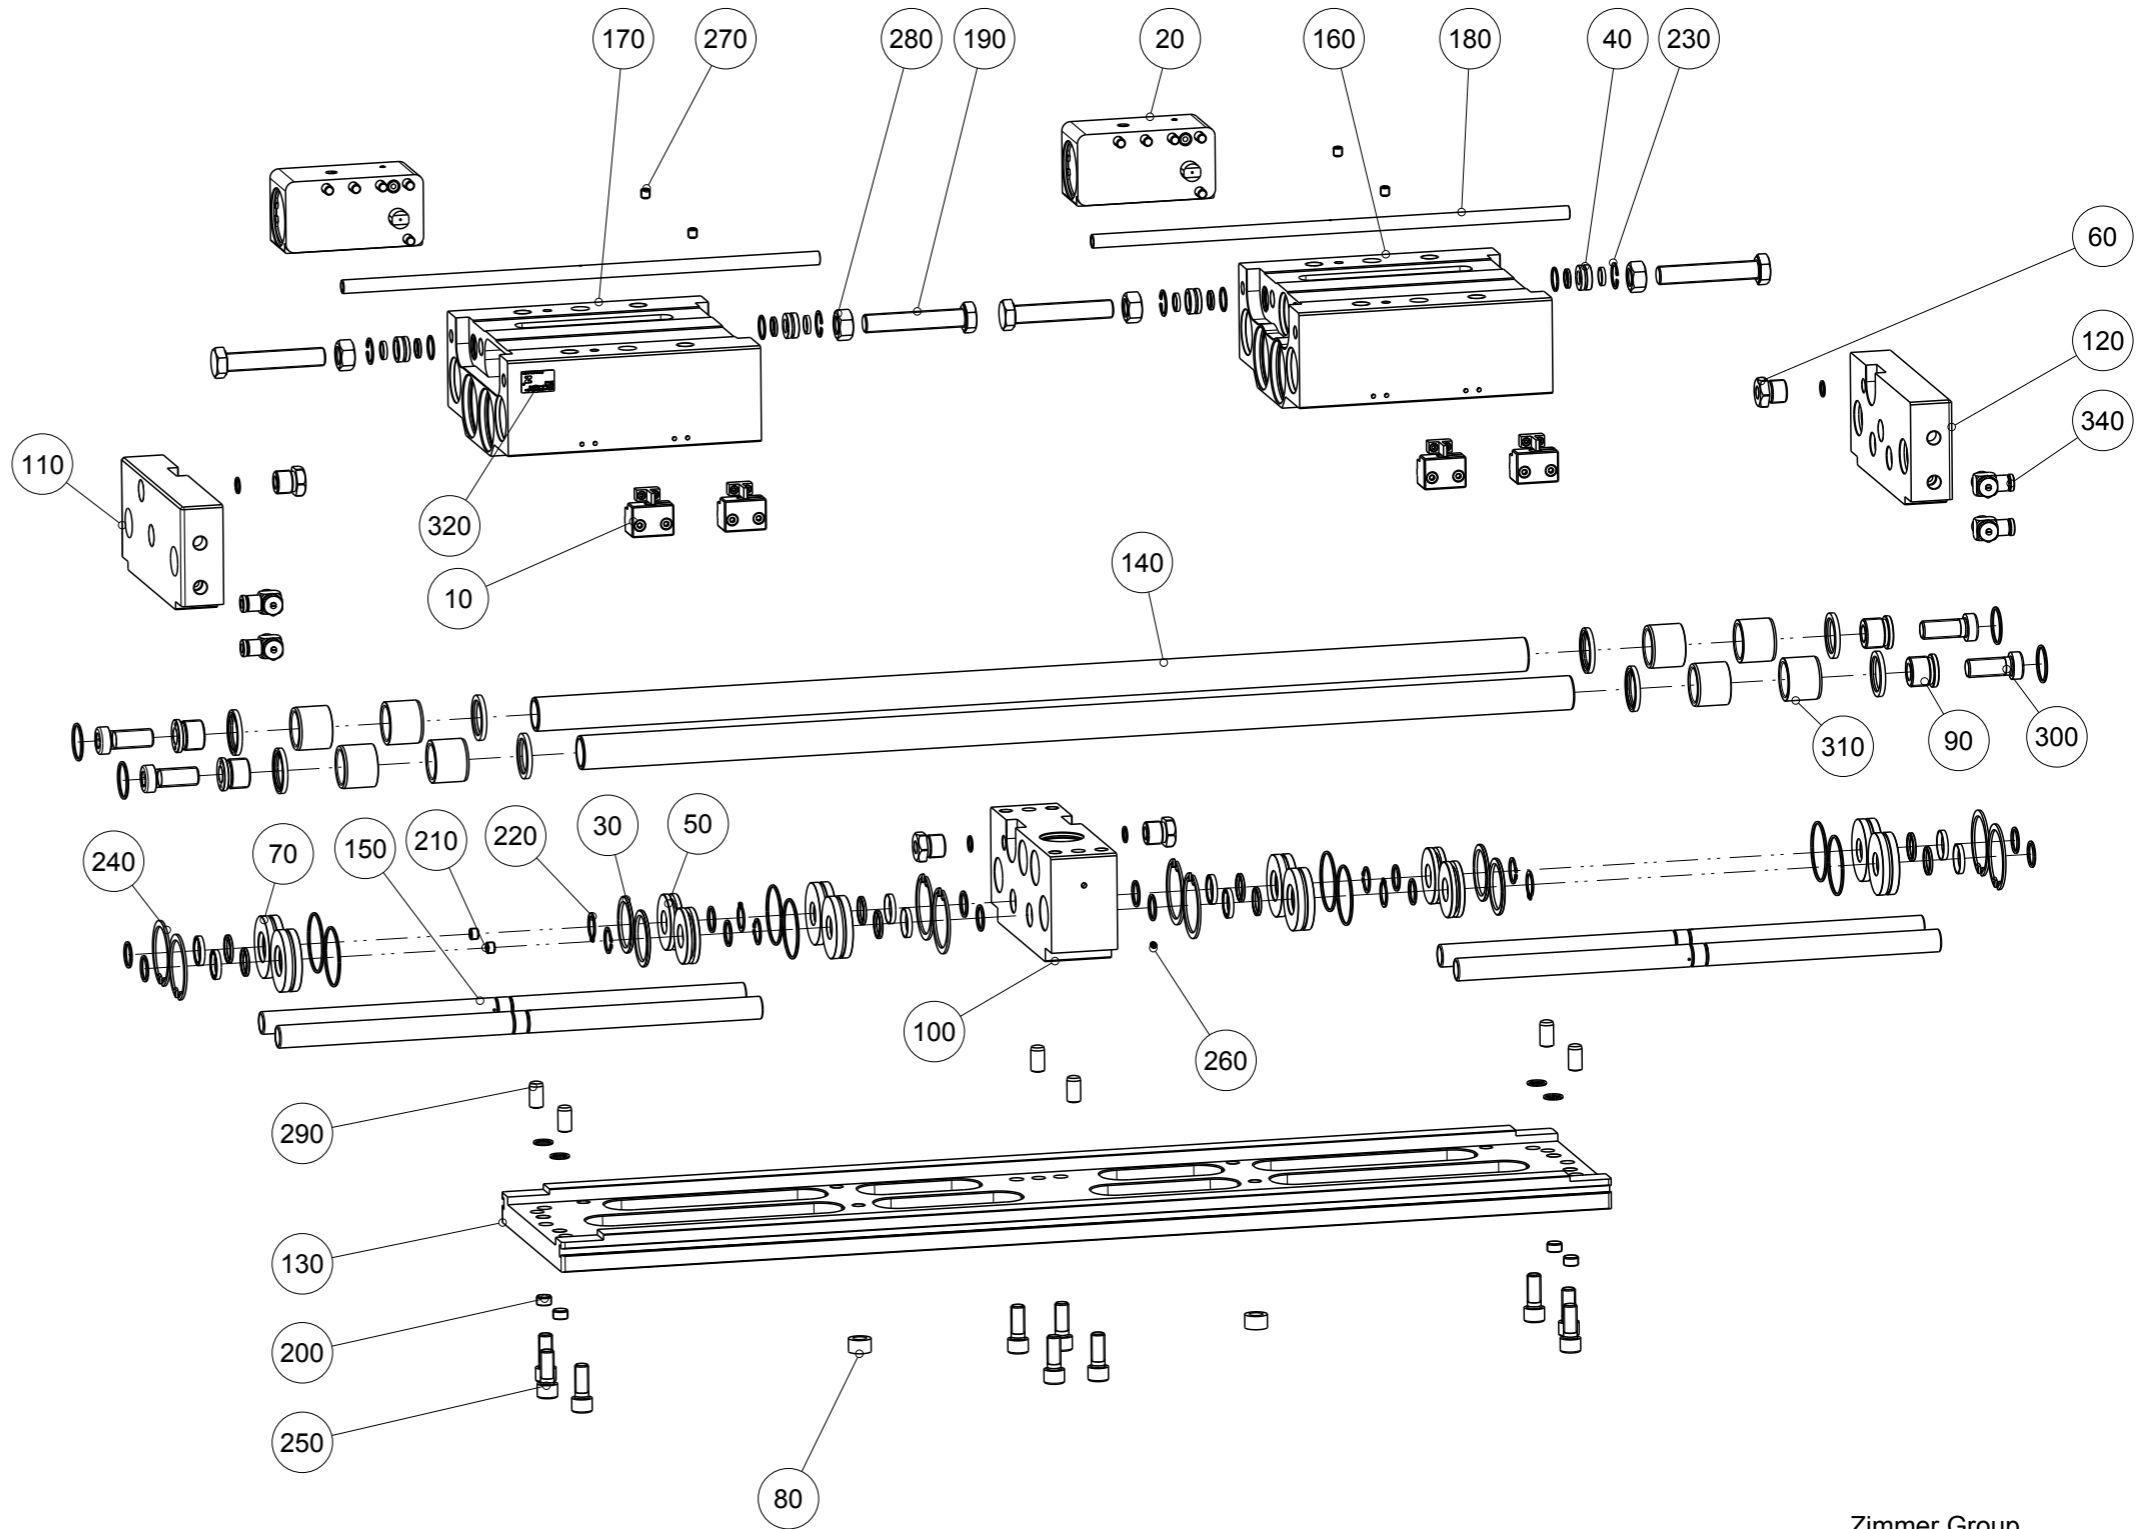

Artikel mit gleicher Buchstabenkennzeichnung müssen aus Toleranzgründen zusammen bestellt werden.

Due to tolerance reasons, articles with the same letter marking must be ordered together.

Ersatzteilstückliste
Parts list

GPH84160CL-30-A

Pos. Item	Menge Quantity	Artikel-Nr. Article-No.	
10	4	ANS000001	
20	2	ANS00089	
30	1	ZDS117373	
40	4	064119	
50	4	113051	
60	4	113052	
70	8	113153	
80	2	113663	
90	4	114873	
100	1	114878	
110	1	114880	
120	1	114881	
130	1	114994	
140	2	114995	
150	4	115000	
160	1	115057	
170	1	115068	
180	2	115078	
190	4	115975	
200	4	CDST00140	
210	2	CDST00180	
220	8	C047120009	
230	4	C047222006	
240	8	C047255000	
250	10	C0912120306	
260	1	C0913050056	
270	4	C0913080086	
280	4	C093416006	
290	6	C632512240	
300	4	C7984160406	
310	8	CLAG000339	
320	1	CTYP00116	
330	1	DDOC00289	
340	4	DRV1-4X8	

Erstellungsdatum 22.10.20 Aenderungsdatum 13.10.22
Creation date Modification date

Zimmer Group
Im Salmenkopf 5
D-77866 Rheinau

www.zimmer-group.de

T +49 7844 9138-0
F +49 7844 9138-80

info@zimmer-group.de