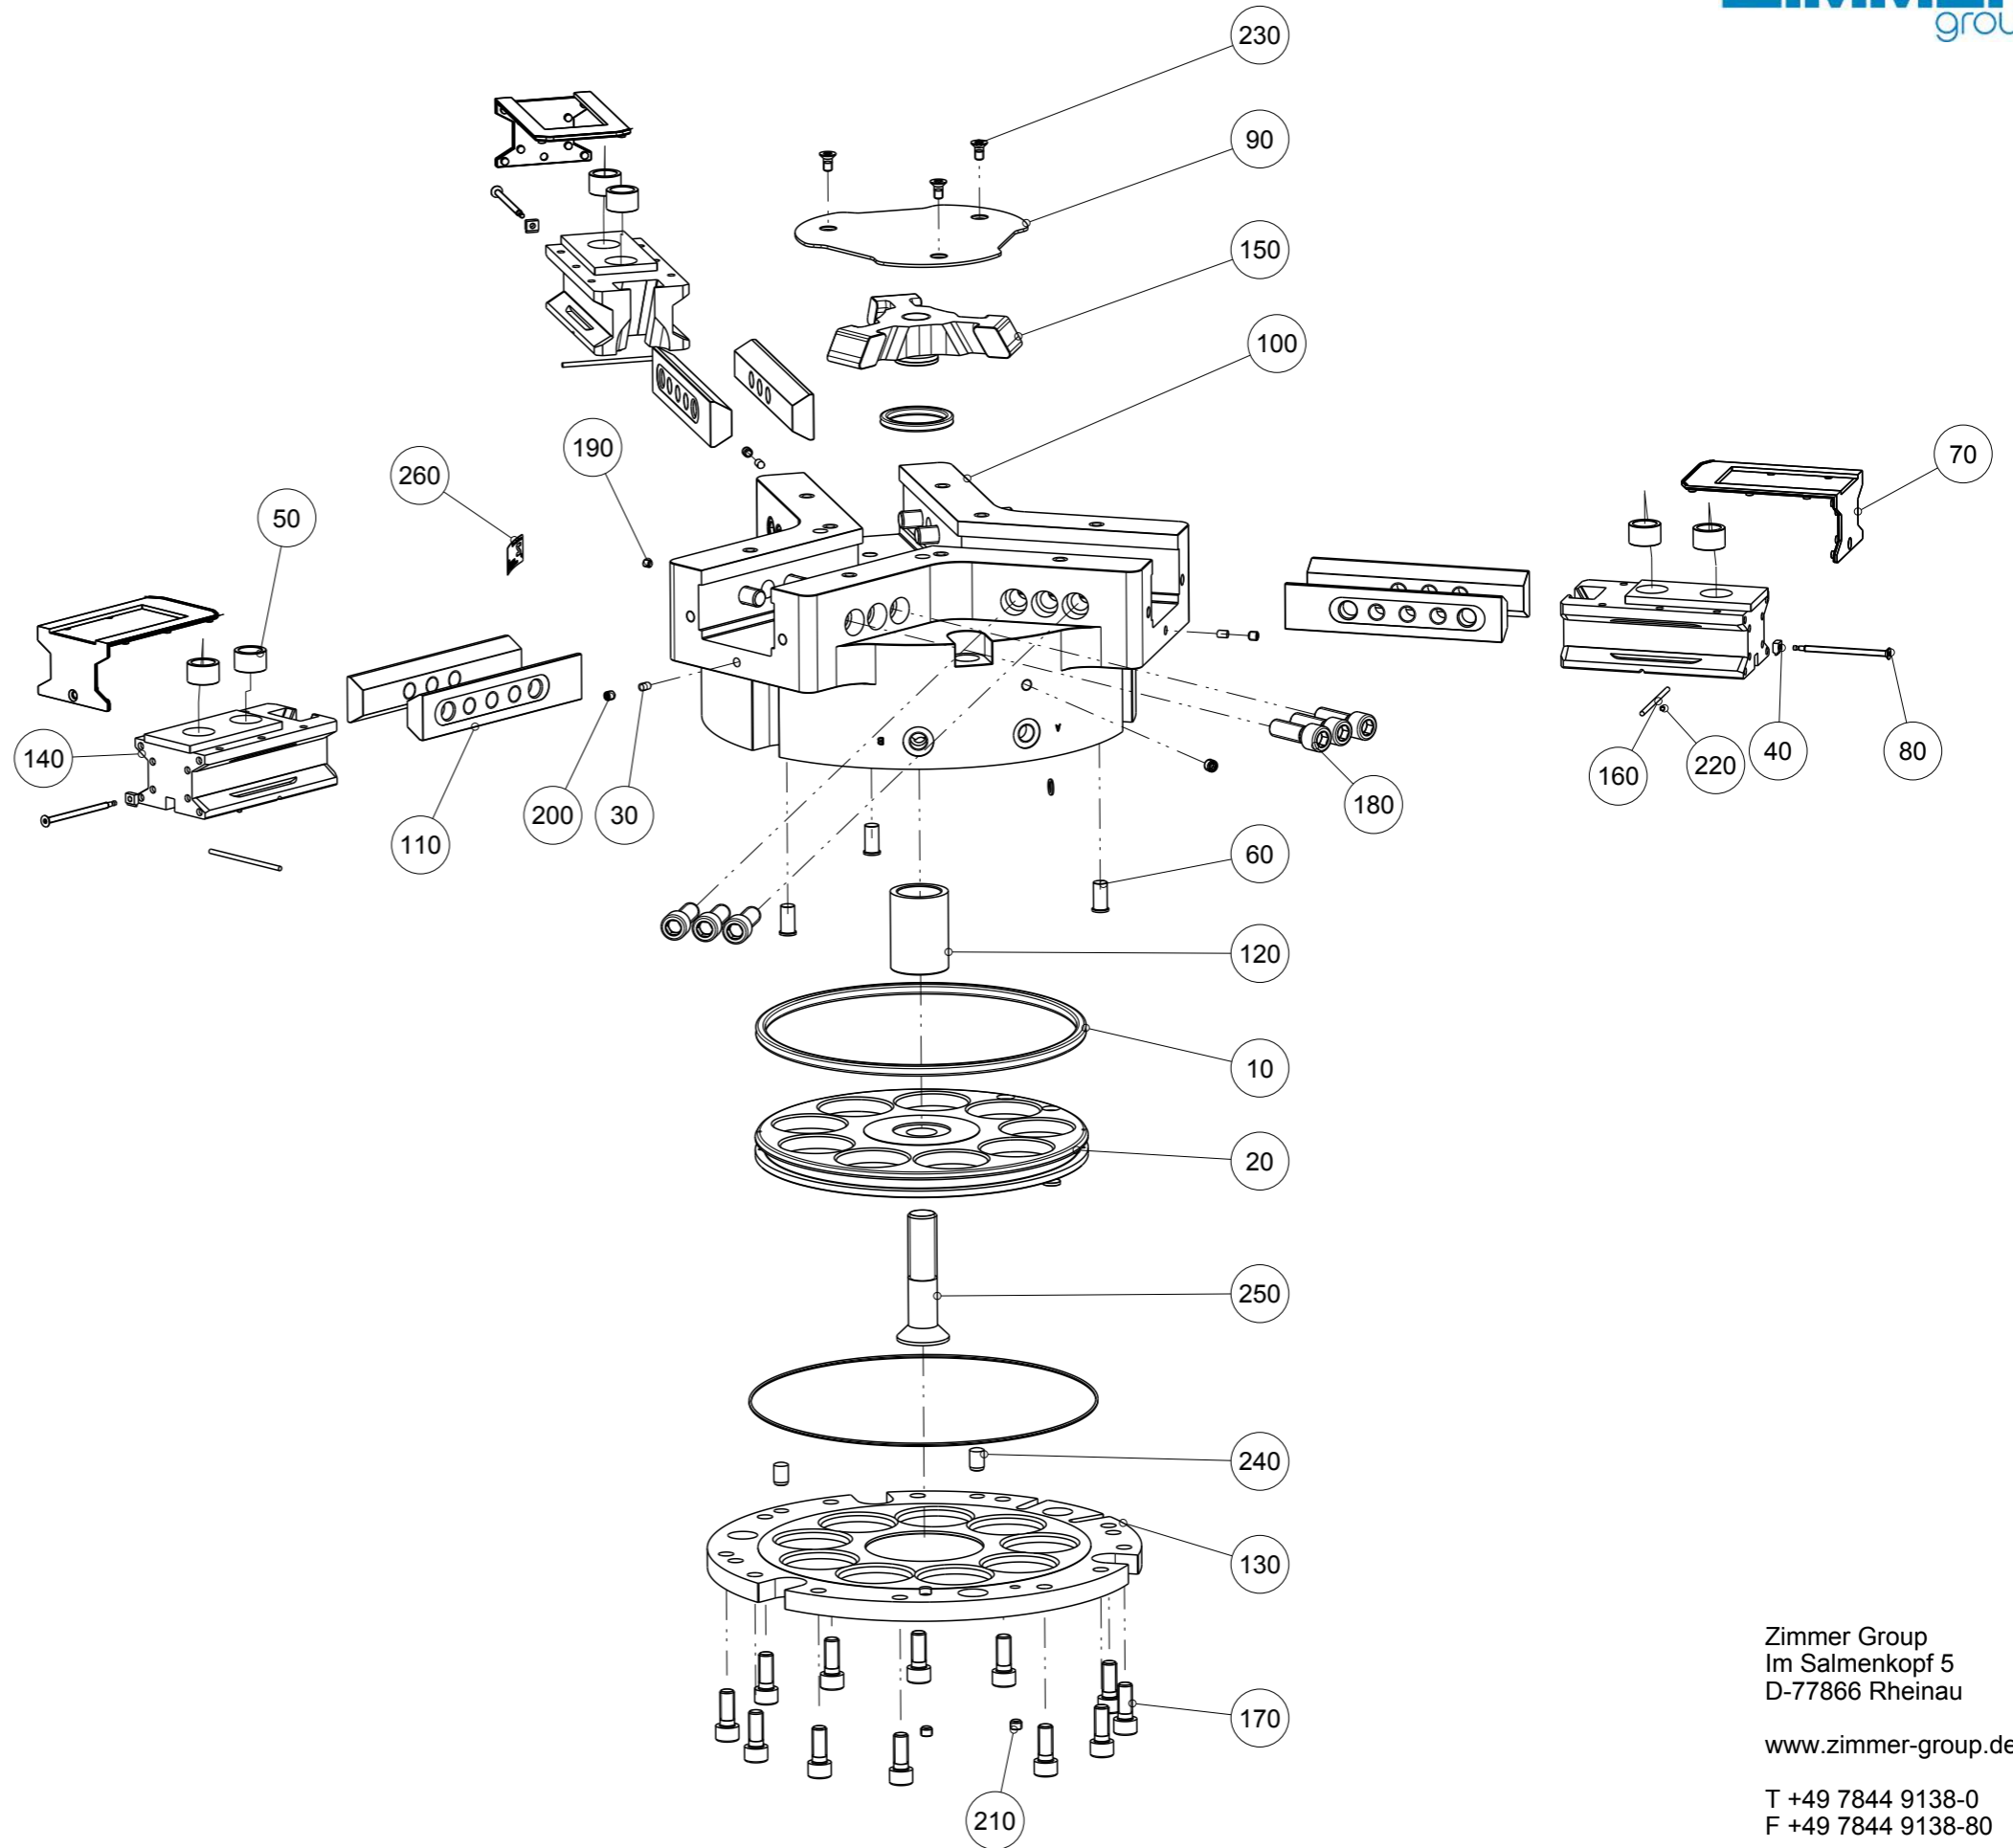

Artikel mit gleicher Buchstabenkennzeichnung müssen aus Toleranzgründen zusammen bestellt werden.

Due to tolerance reasons, articles with the same letter marking must be ordered together.

Ersatzteilstückliste Parts list		GPD5035S-20-A	
Pos. Item	Menge Quantity	Artikel-Nr. Article-No.	
10	1	ZDS086803	
20	1	ZKOL036477	
30	3	019279	
40	3	019336	
50	6	035358	
60	3	035366	
70	3	035377	
80	3	035378	
90	1	035396	
100	1	035398	a
110	6	035399	a
120	1	035405	
130	1	035409	
140	3	076633	a
150	1	076643	
160	3	081536	
170	12	C0912100256	
180	18	C0912120356	a
190	1	C0913050056	
200	3	C0913060066	
210	3	C0913080066	
220	3	C0914030036	
230	3	C14581060126	
240	2	C632510160	
250	1	C7991200901D	
260	1	CTYP00134	
270	1	DDOC00196	
a	1	Zylinder	
Erstellungsdatum Creation date	25.02.19	Aenderungsdatum Modification date	26.02.19