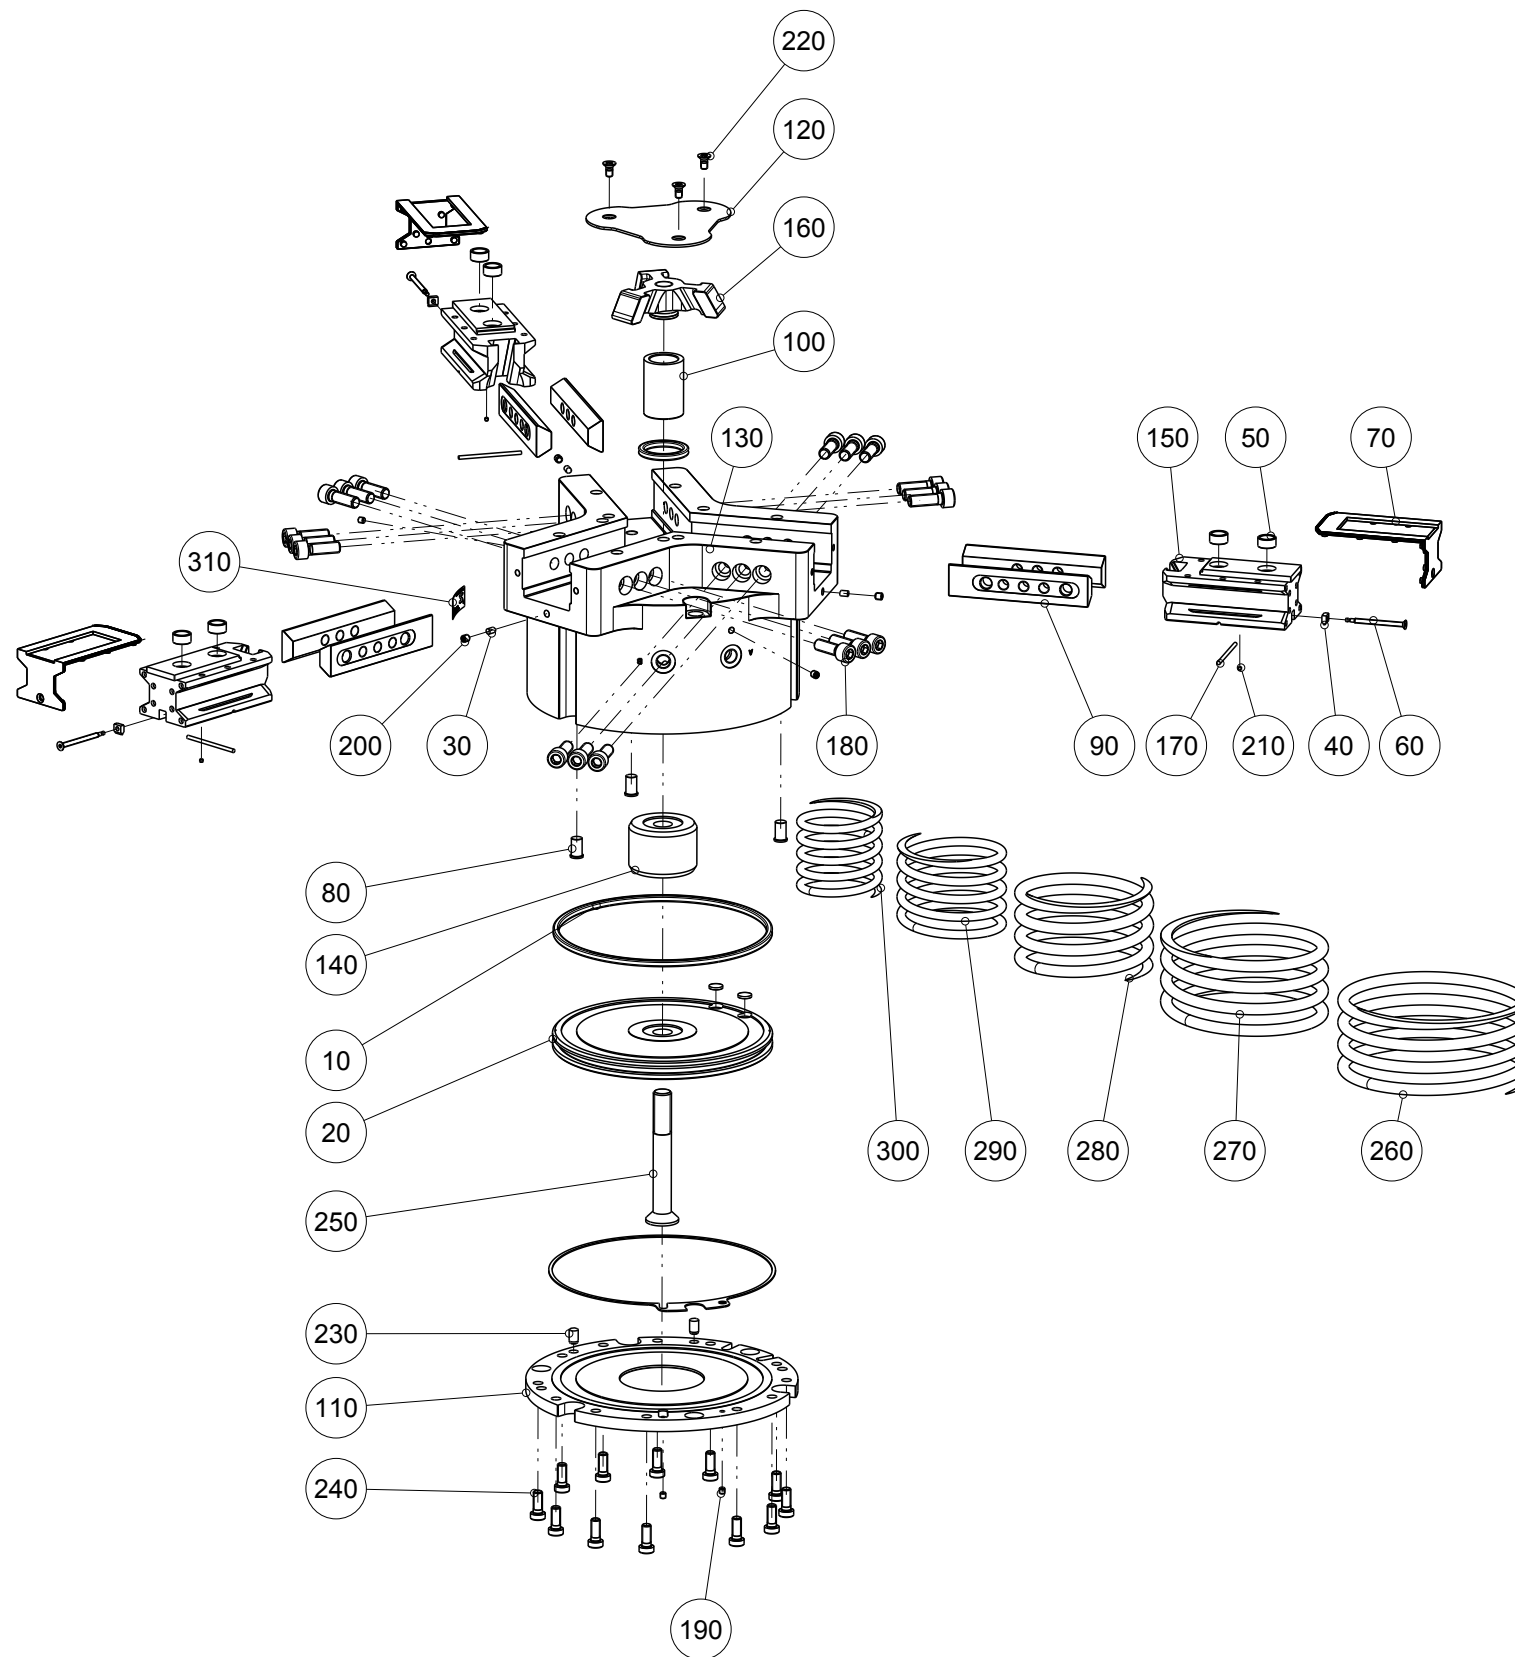

Artikel mit gleicher Buchstabenkennzeichnung müssen aus Toleranzgründen zusammen bestellt werden.

Due to tolerance reasons, articles with the same letter marking must be ordered together.

Ersatzteilstückliste Parts list		GPD5030SC-20-A	
Pos. Item	Menge Quantity	Artikel-Nr. Article-No.	
10	1	ZDS039425	
20	1	ZKOL032839	
30	3	019279	
40	3	019336	
50	6	030529	
60	3	030538	
70	3	030598	
80	3	032183	
90	6	032828	a
100	1	032831	
110	1	032834	
120	1	032835	
130	1	032844	a
140	1	032863	
150	3	076080	a
160	1	076081	
170	3	081537	a
180	18	C0912100306	a
190	3	C0913050056	
200	4	C0913060066	
210	3	C0914030036	
220	3	C14581060126	
230	2	C632508140	
240	12	C7984080206	
250	1	C7991161201D	
260	1	CFED00902	
270	1	CFED00903	
280	1	CFED00904	
290	1	CFED00905	
300	1	CFED00906	
310	1	CTYP00134	
320	1	DDOC00196	
a	1	ZYLINDER	
Erstellungsdatum Creation date	13.09.18	Aenderungsdatum Modification date	19.06.19