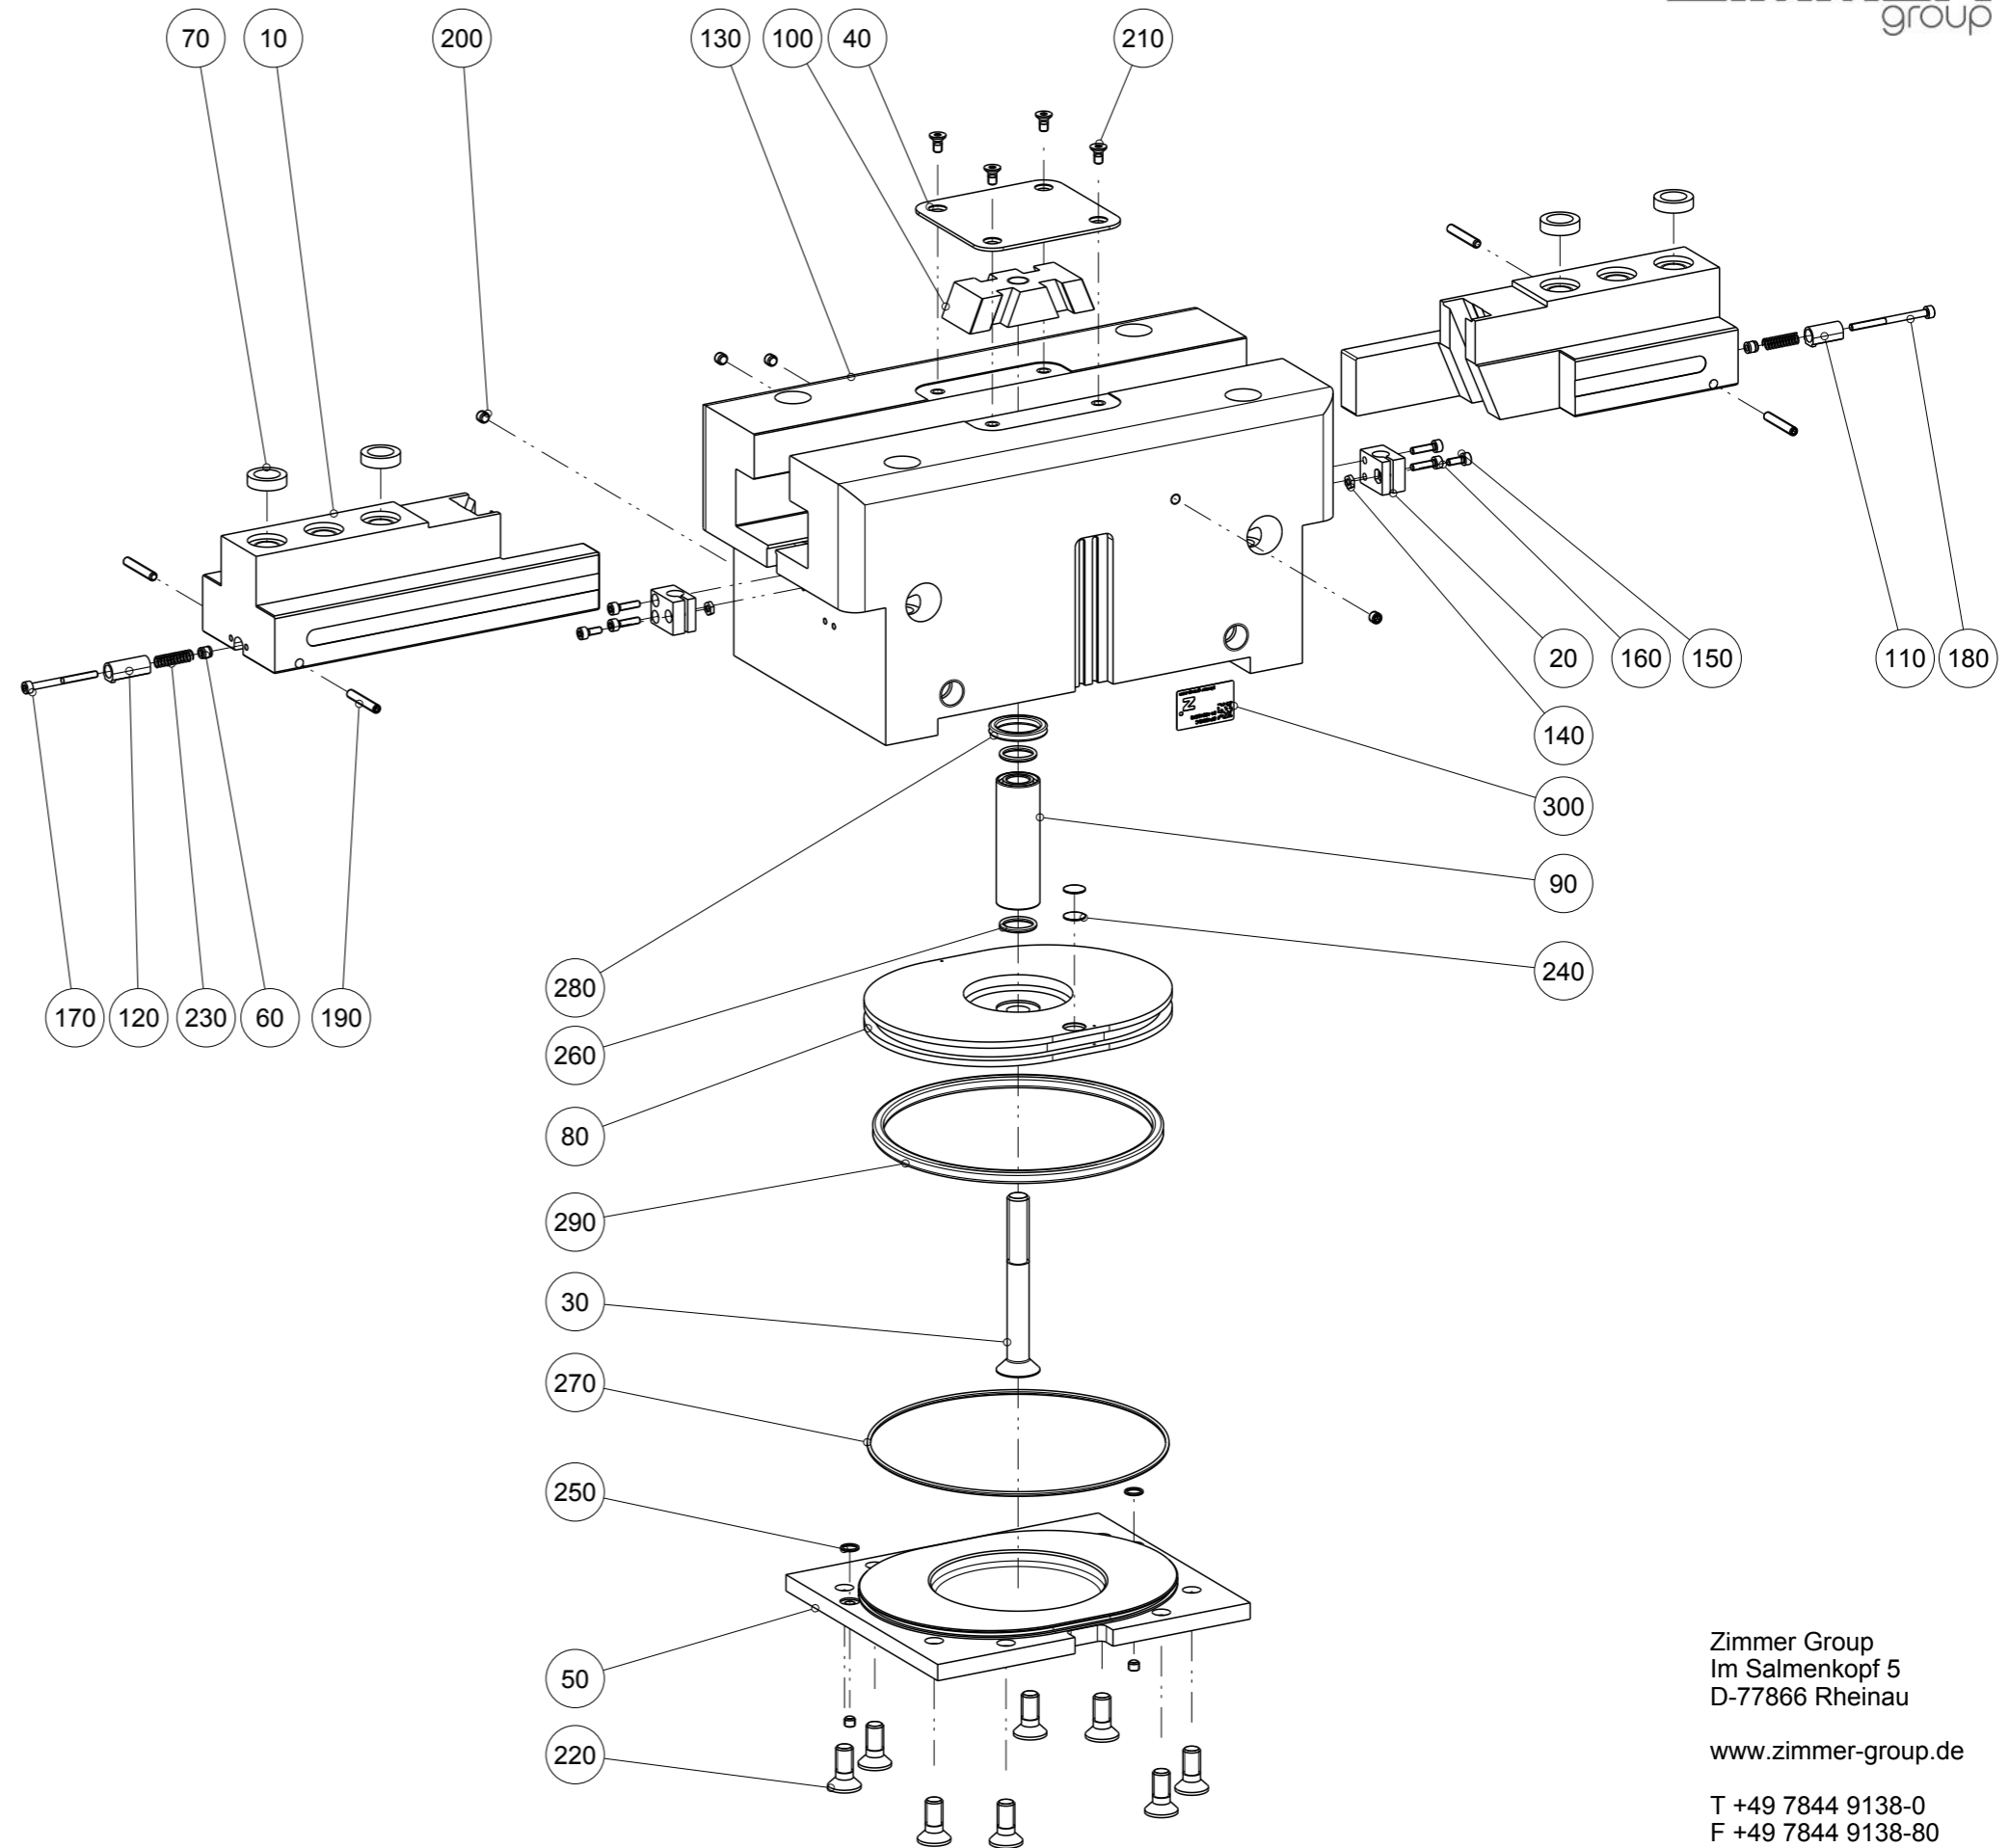

Artikel mit gleicher Buchstabenkennzeichnung müssen aus Toleranzgründen zusammen bestellt werden.

Due to tolerance reasons, articles with the same letter marking must be ordered together.

Ersatzteilstückliste Parts list		GP430XS-C	
Pos. Item	Menge Quantity	Artikel-Nr. Article-No.	i
10	2	BAC43090	c
20	2	CAUF00806	
30	1	CNAB43030	
40	1	DEC43000	
50	1	DEC43040	
60	2	DMS41200	c
70	4	DST43000	
80	1	KOL14500	b
90	1	KST20920	
100	1	KUL43020	
110	1	NOC03510	
120	1	NOC03520	
130	1	ZYL14500	
140	2	C043903002	
150	2	C0912030089	
160	4	C0912030129	
170	1	C0912030359	
180	1	C0912030409	
190	4	C0913040259	
200	6	C0913050049	
210	4	C7991040089	
220	8	C7991080201D	
230	2	CFED40640	
240	2	CMAG069	b
250	2	COR0070100	a
260	2	COR0140200	a
270	1	COR1350200	a
280	1	CQU42110	a
290	1	CQU43520	a
300	1	CTYP00116	
310	1	DDOC00233	
a	1	DSGP430-C	
Erstellungsdatum Creation date	16.04.12	Aenderungsdatum Modification date	18.06.21