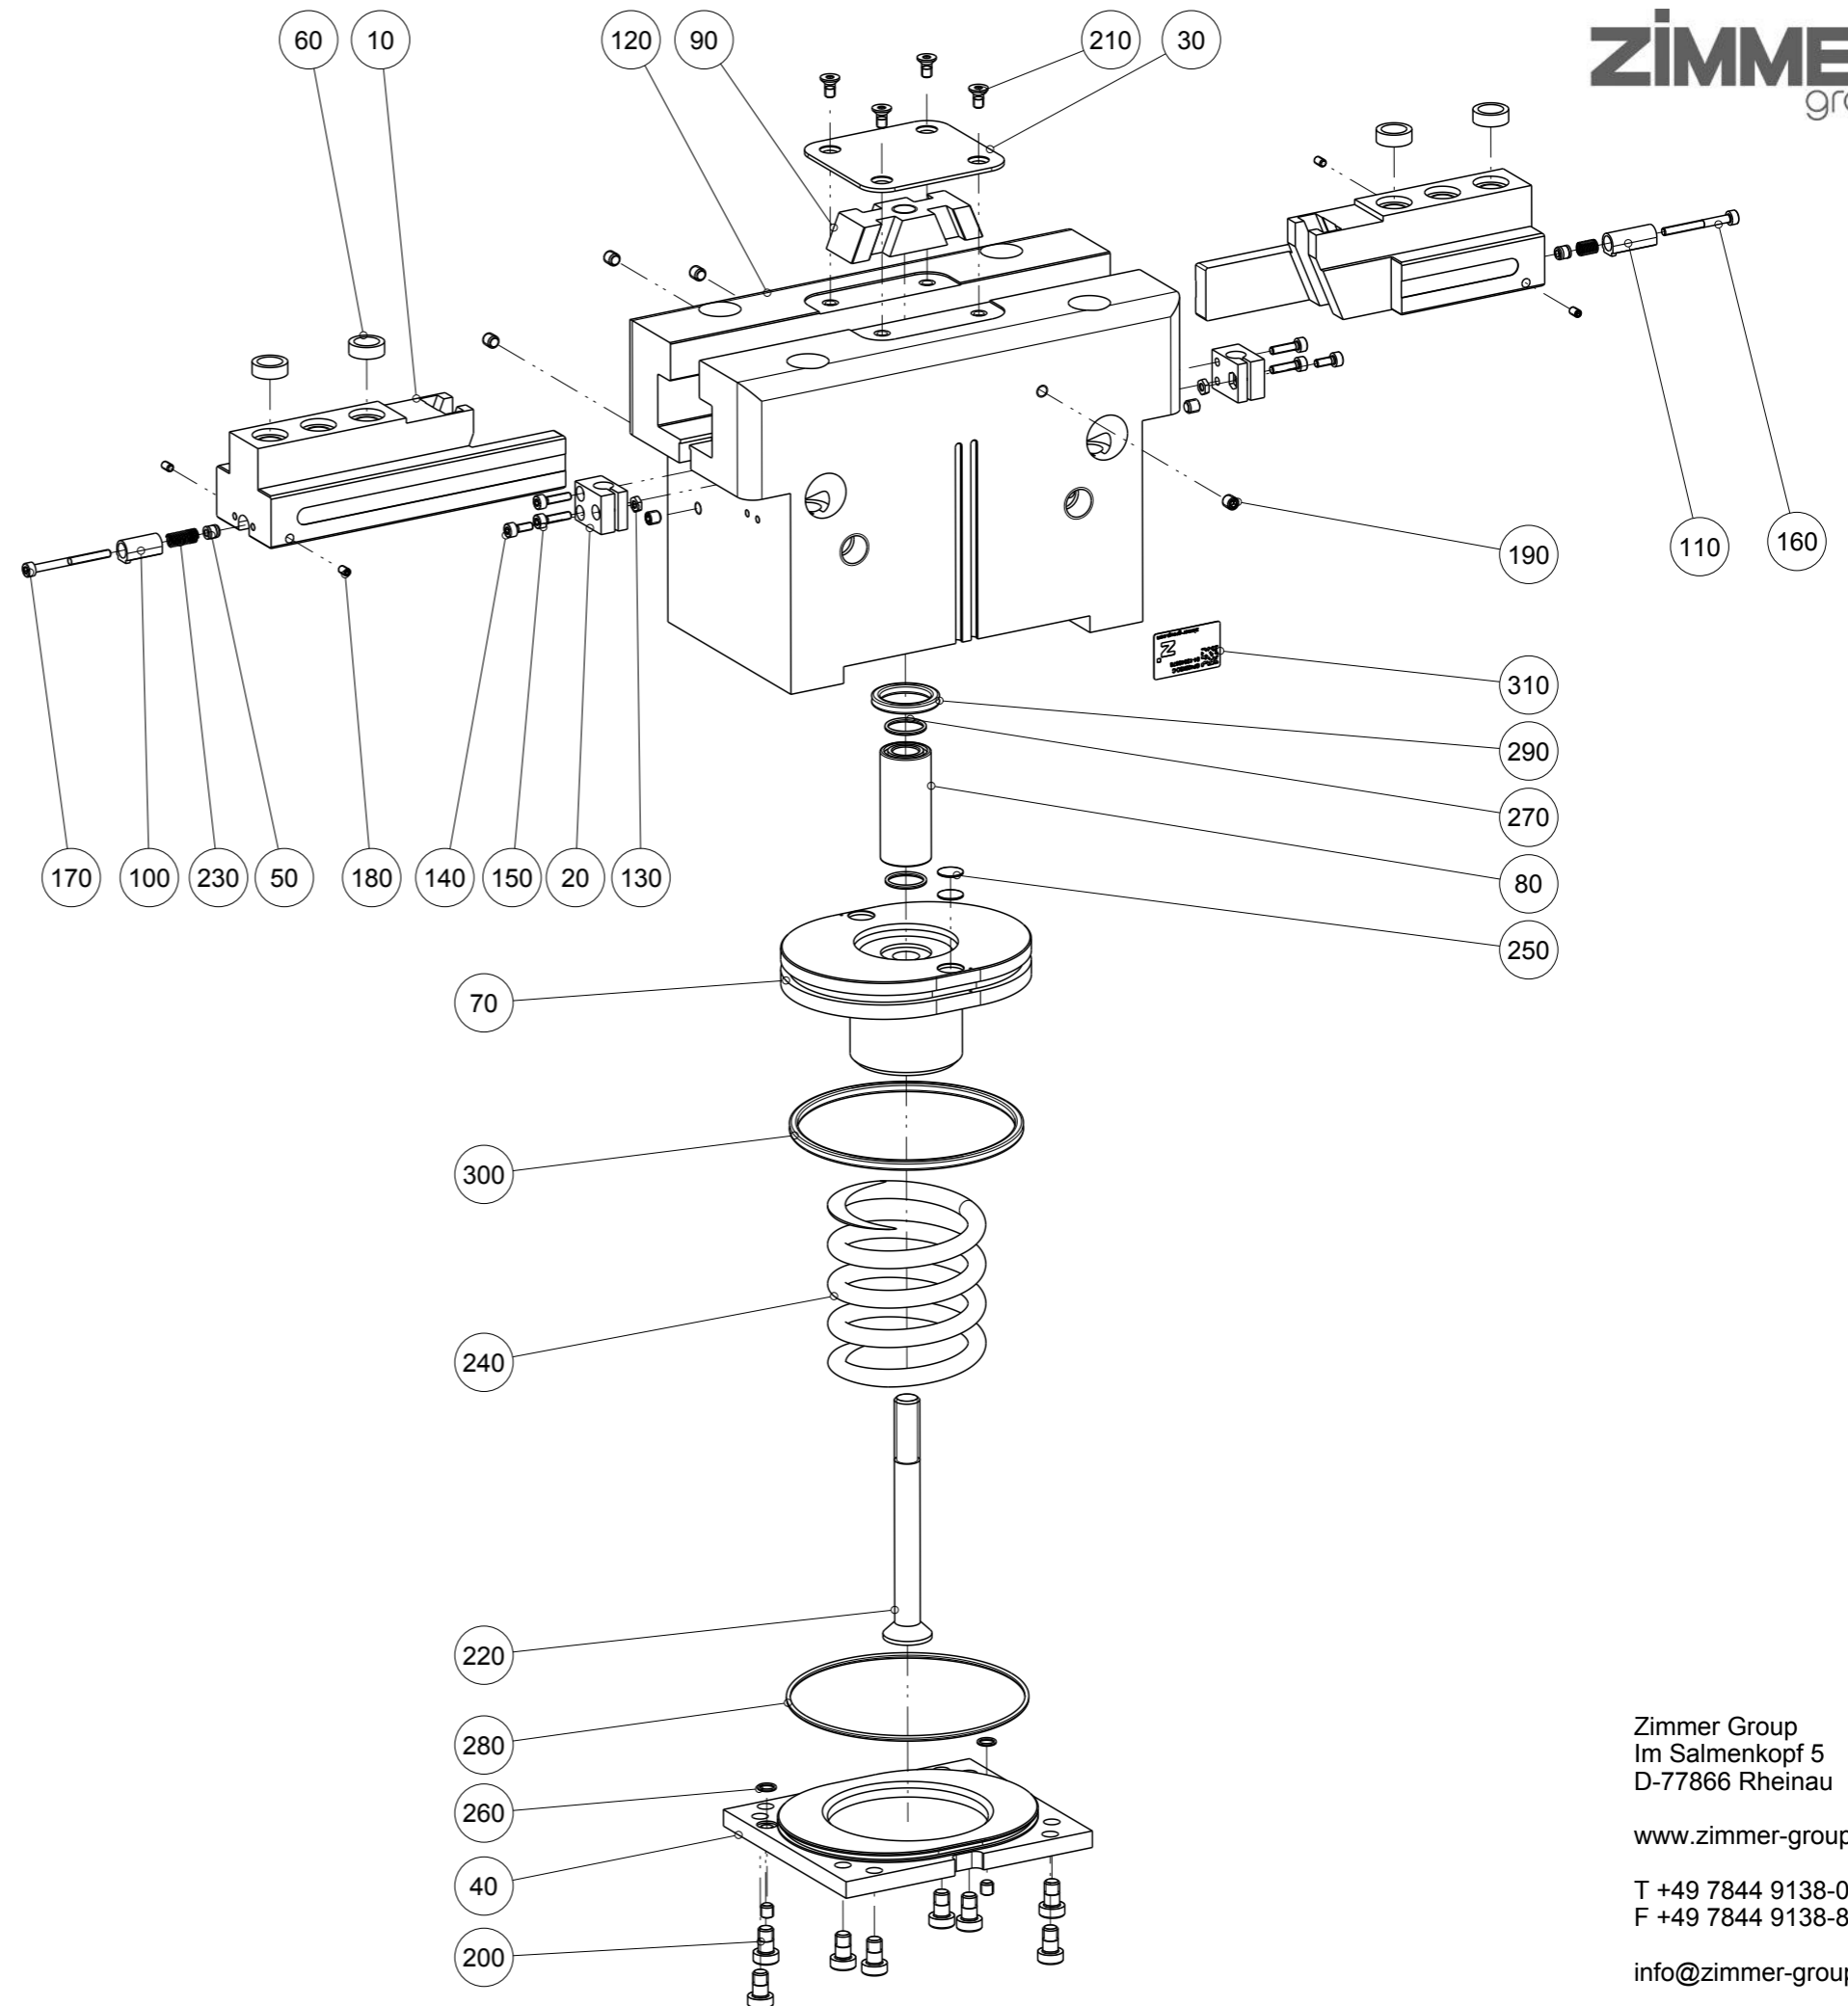

Artikel mit gleicher Buchstabenkennzeichnung müssen aus Toleranzgründen zusammen bestellt werden.

Due to tolerance reasons, articles with the same letter marking must be ordered together.

Ersatzteilstückliste Parts list		GP420XSO-C	
Pos. Item	Menge Quantity	Artikel-Nr. Article-No.	i
10	2	BAC42160	c
20	2	CAUF00806	
30	1	DEC42000	
40	1	DEC42050	
50	2	DMS41200	c
60	4	DST42000	
70	1	KOL81040	b
80	1	KST20910	
90	1	KUL42000	
100	1	NOC03510	
110	1	NOC03520	
120	1	ZYL81050	
130	2	C043903002	
140	2	C0912030089	
150	4	C0912030129	
160	1	C0912030309	
170	1	C0912030359	
180	4	C0913030059	
190	8	C0913050059	
200	8	C7984060109	
210	4	C7991040089	
220	1	C7991101001D	
230	2	CFED40640	
240	1	CFED42000	
250	2	CMAG069	b
260	2	COR0060100	a
270	2	COR0140150	a
280	1	COR0920200	a
290	1	CQU42110	a
300	1	CQU42370	a
310	1	CTYP00116	
320	1	DDOC00233	
a	1	DSGP420-C	
Erstellungsdatum Creation date	13.04.12	Aenderungsdatum Modification date	18.06.21