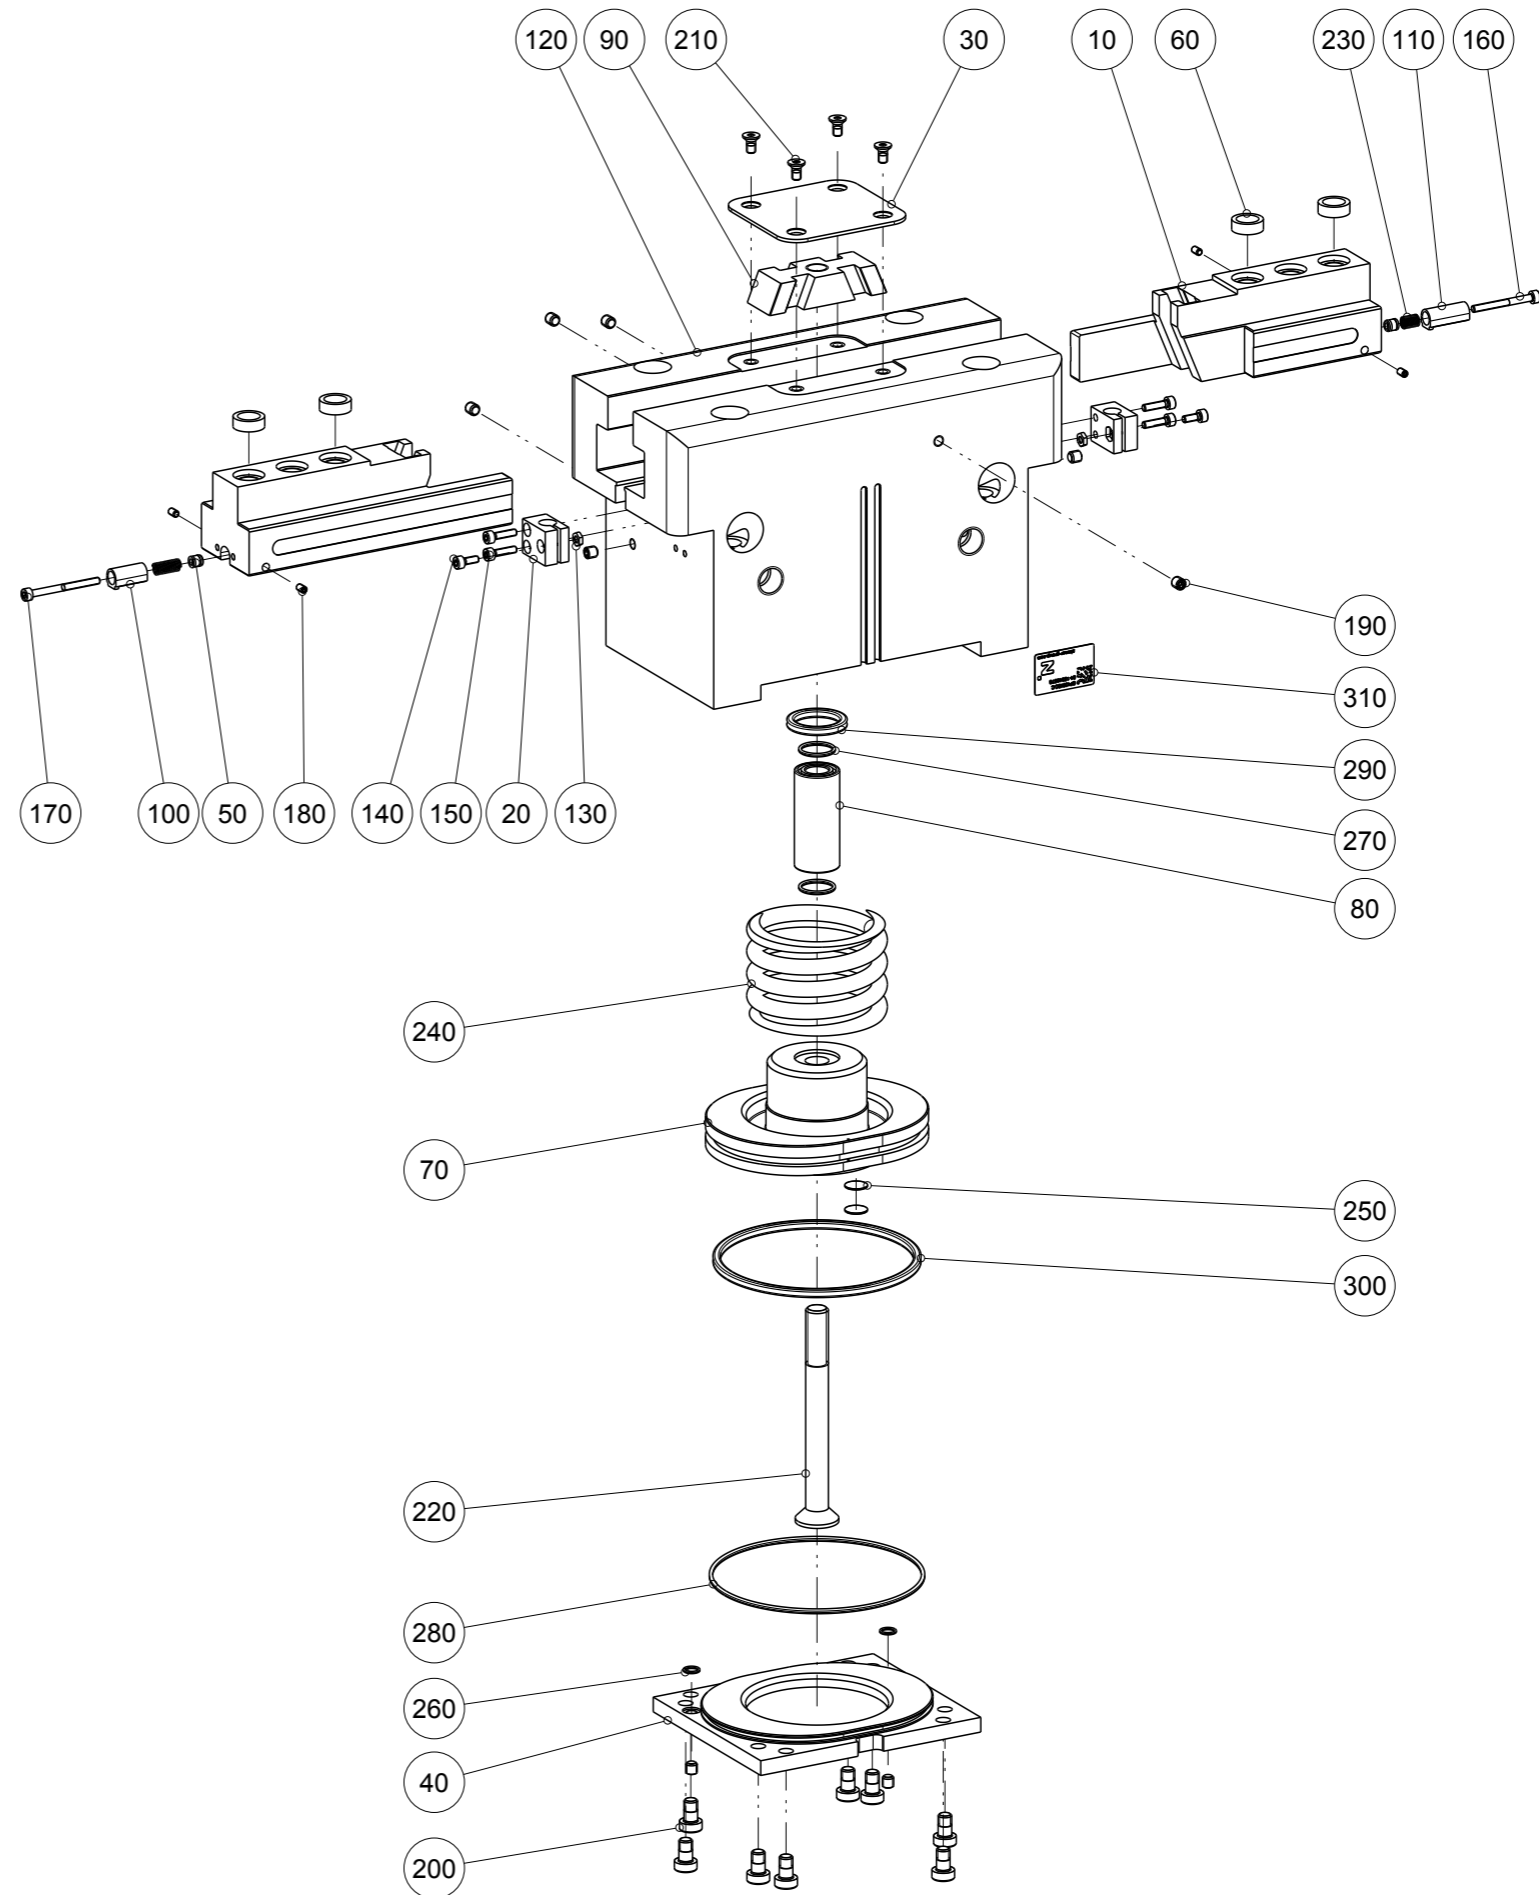

Artikel mit gleicher Buchstabenkennzeichnung müssen aus Toleranzgründen zusammen bestellt werden.

Due to tolerance reasons, articles with the same letter marking must be ordered together.

Ersatzteilstückliste Parts list		GP420XSC-C	
Pos. Item	Menge Quantity	Artikel-Nr. Article-No.	
10	2	BAC42160	c
20	2	CAUF00806	
30	1	DEC42000	
40	1	DEC42050	
50	2	DMS41200	
60	4	DST42000	c
70	1	KOL81030	b
80	1	KST20910	
90	1	KUL42000	
100	1	NOC03510	
110	1	NOC03520	
120	1	ZYL81050	
130	2	C043903002	
140	2	C0912030089	
150	4	C0912030129	
160	1	C0912030309	
170	1	C0912030359	
180	4	C0913030059	
190	8	C0913050059	
200	8	C7984060109	
210	4	C7991040089	
220	1	C7991101001D	
230	2	CFED40640	
240	1	CFED42000	
250	2	CMAG069	b
260	2	COR0060100	a
270	2	COR0140150	a
280	1	COR0920200	a
290	1	CQU42110	a
300	1	CQU42370	a
310	1	CTYP00116	
320	1	DDOC00233	
a	1	DSGP420-C	
Erstellungsdatum Creation date	16.09.11	Aenderungsdatum Modification date	17.06.21