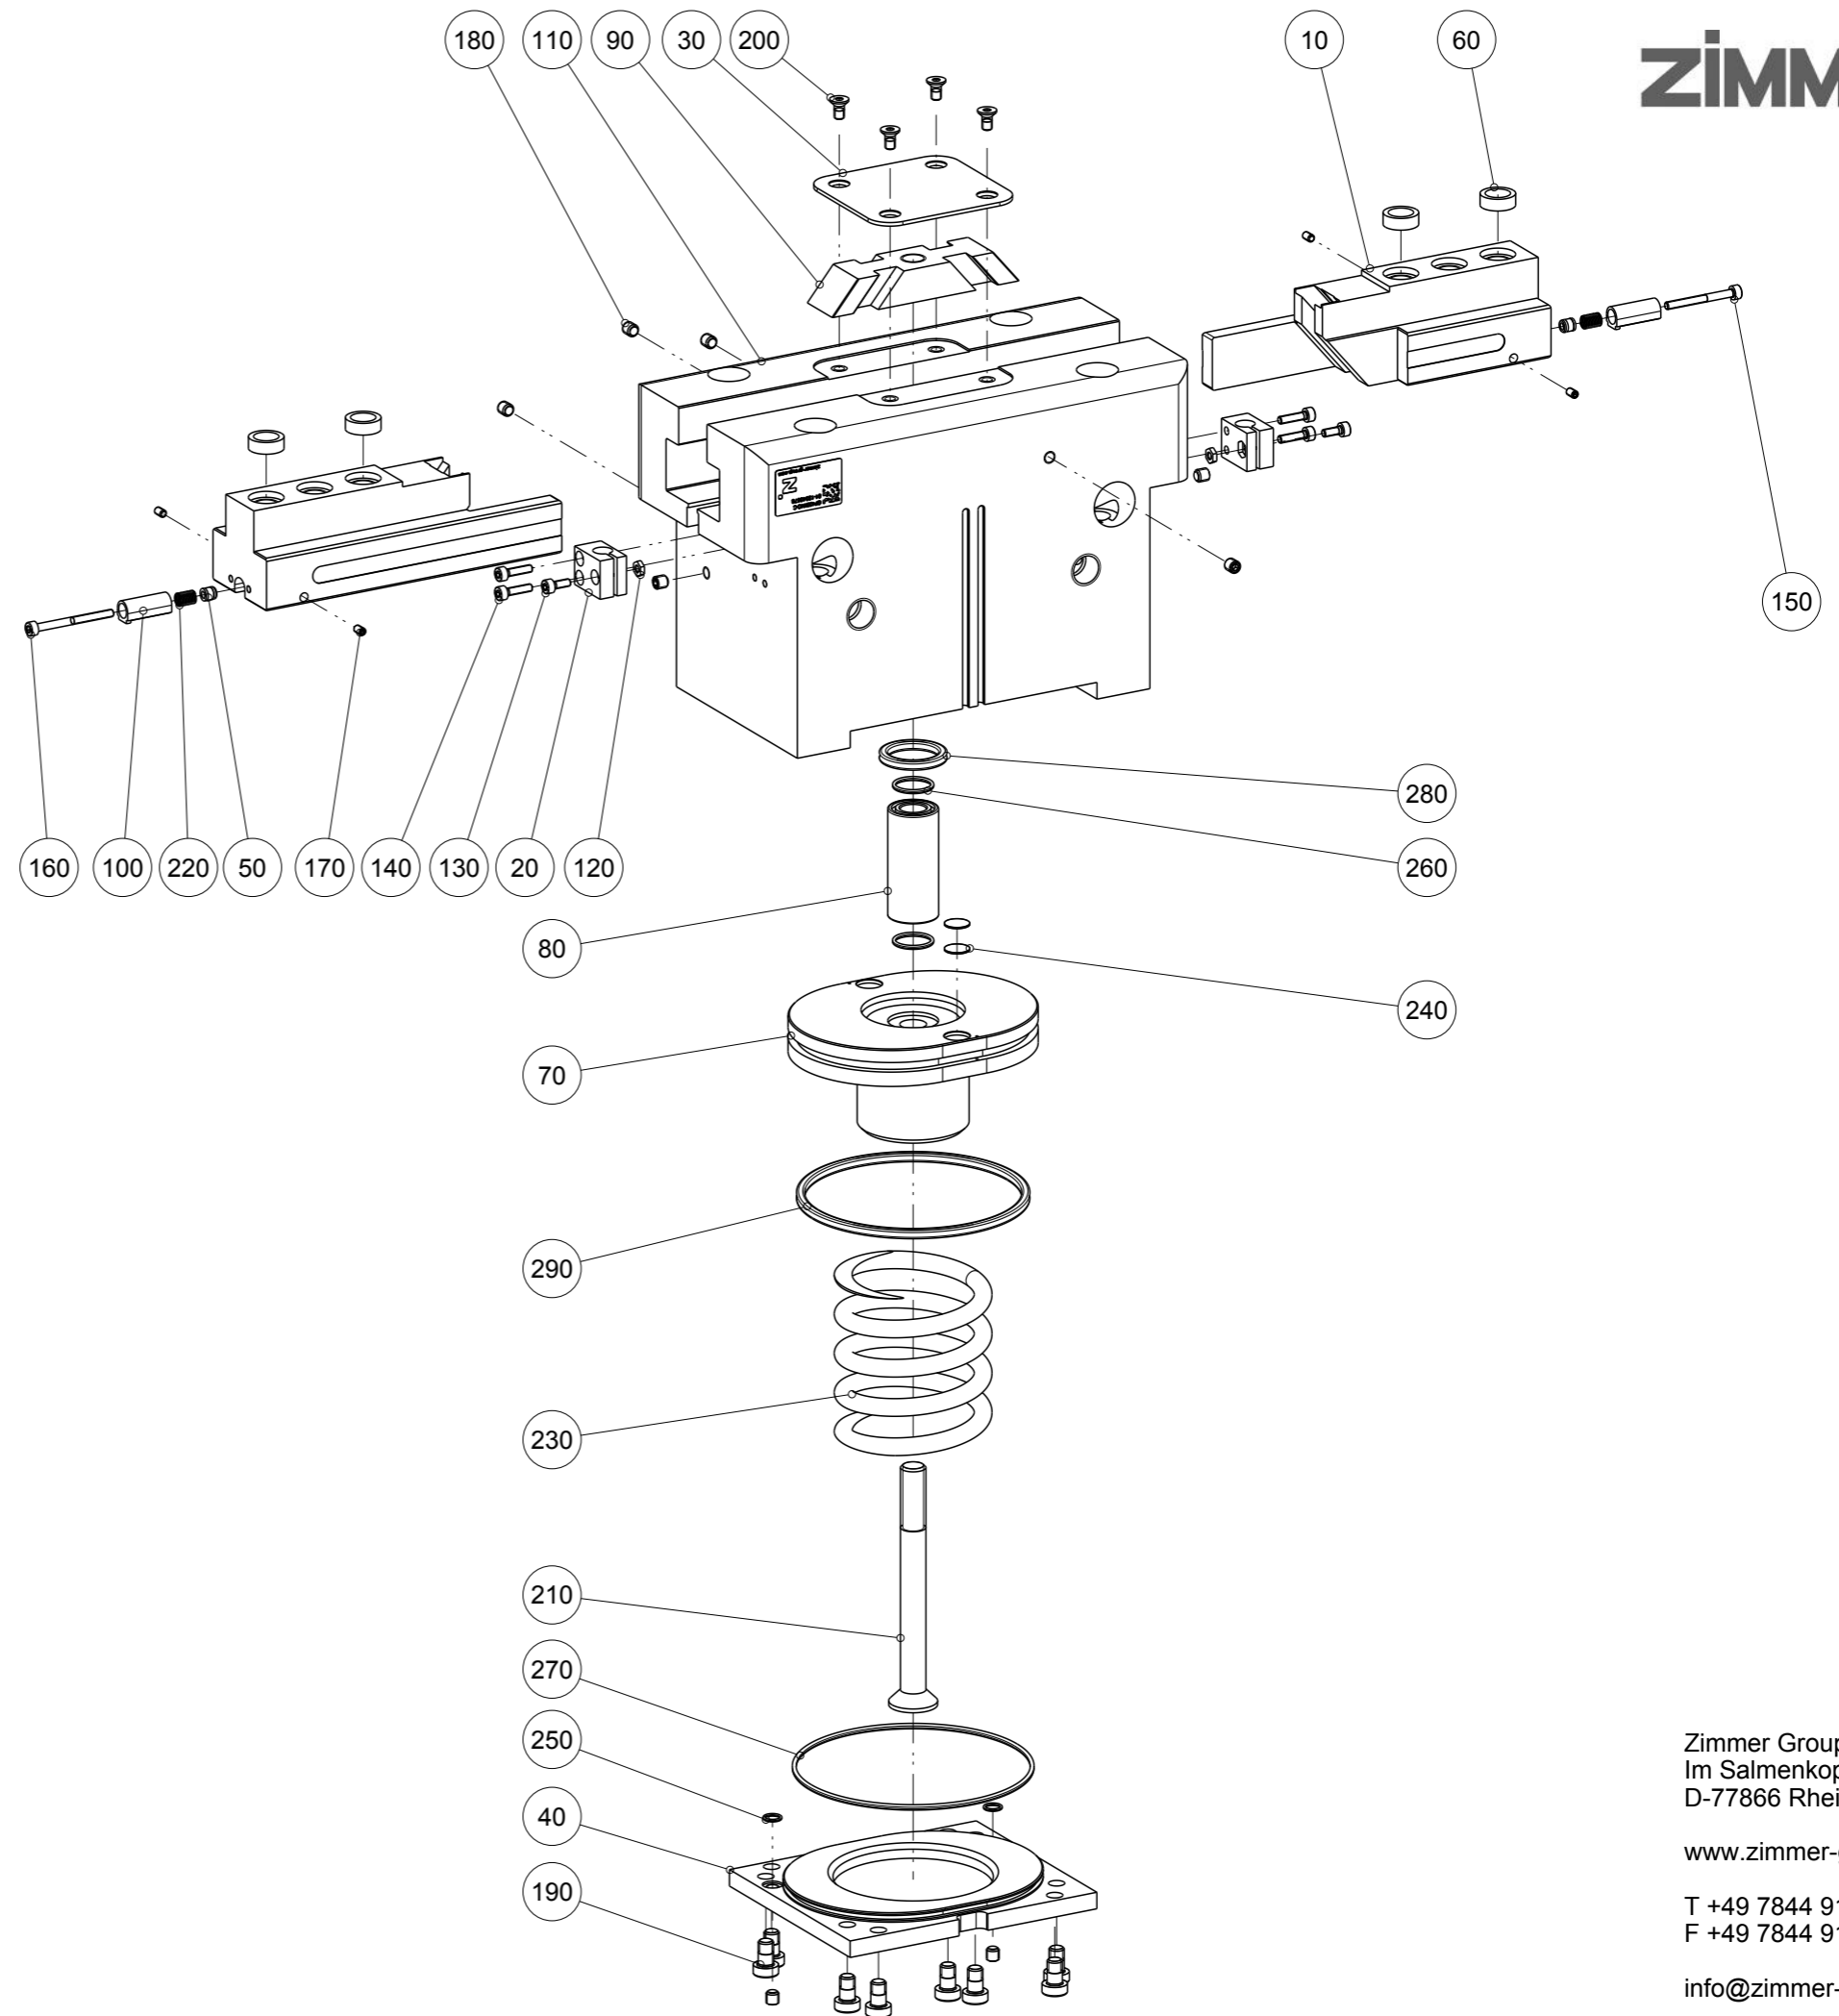

Artikel mit gleicher Buchstabenkennzeichnung müssen aus Toleranzgründen zusammen bestellt werden.

Due to tolerance reasons, articles with the same letter marking must be ordered together.

Ersatzteilstückliste Parts list		GP420XNO-C	
Pos. Item	Menge Quantity	Artikel-Nr. Article-No.	i
10	2	BAC42150	c
20	2	CAUF00806	
30	1	DEC42000	
40	1	DEC42050	
50	2	DMS41200	
60	4	DST42000	c
70	1	KOL81040	b
80	1	KST20910	
90	1	KUL42010	
100	2	NOC03520	
110	1	ZYL81050	
120	2	C043903002	
130	2	C0912030089	
140	4	C0912030129	
150	1	C0912030309	
160	1	C0912030359	
170	4	C0913030059	
180	8	C0913050059	
190	8	C7984060109	
200	4	C7991040089	
210	1	C7991101001D	
220	2	CFED40640	
230	1	CFED42000	
240	2	CMAG069	b
250	2	COR0060100	a
260	2	COR0140150	a
270	1	COR0920200	a
280	1	CQU42110	a
290	1	CQU42370	a
300	1	CTYP00116	
310	1	DDOC00233	
a	1	DSGP420-C	
Erstellungsdatum Creation date	16.09.11	Aenderungsdatum Modification date	17.06.21