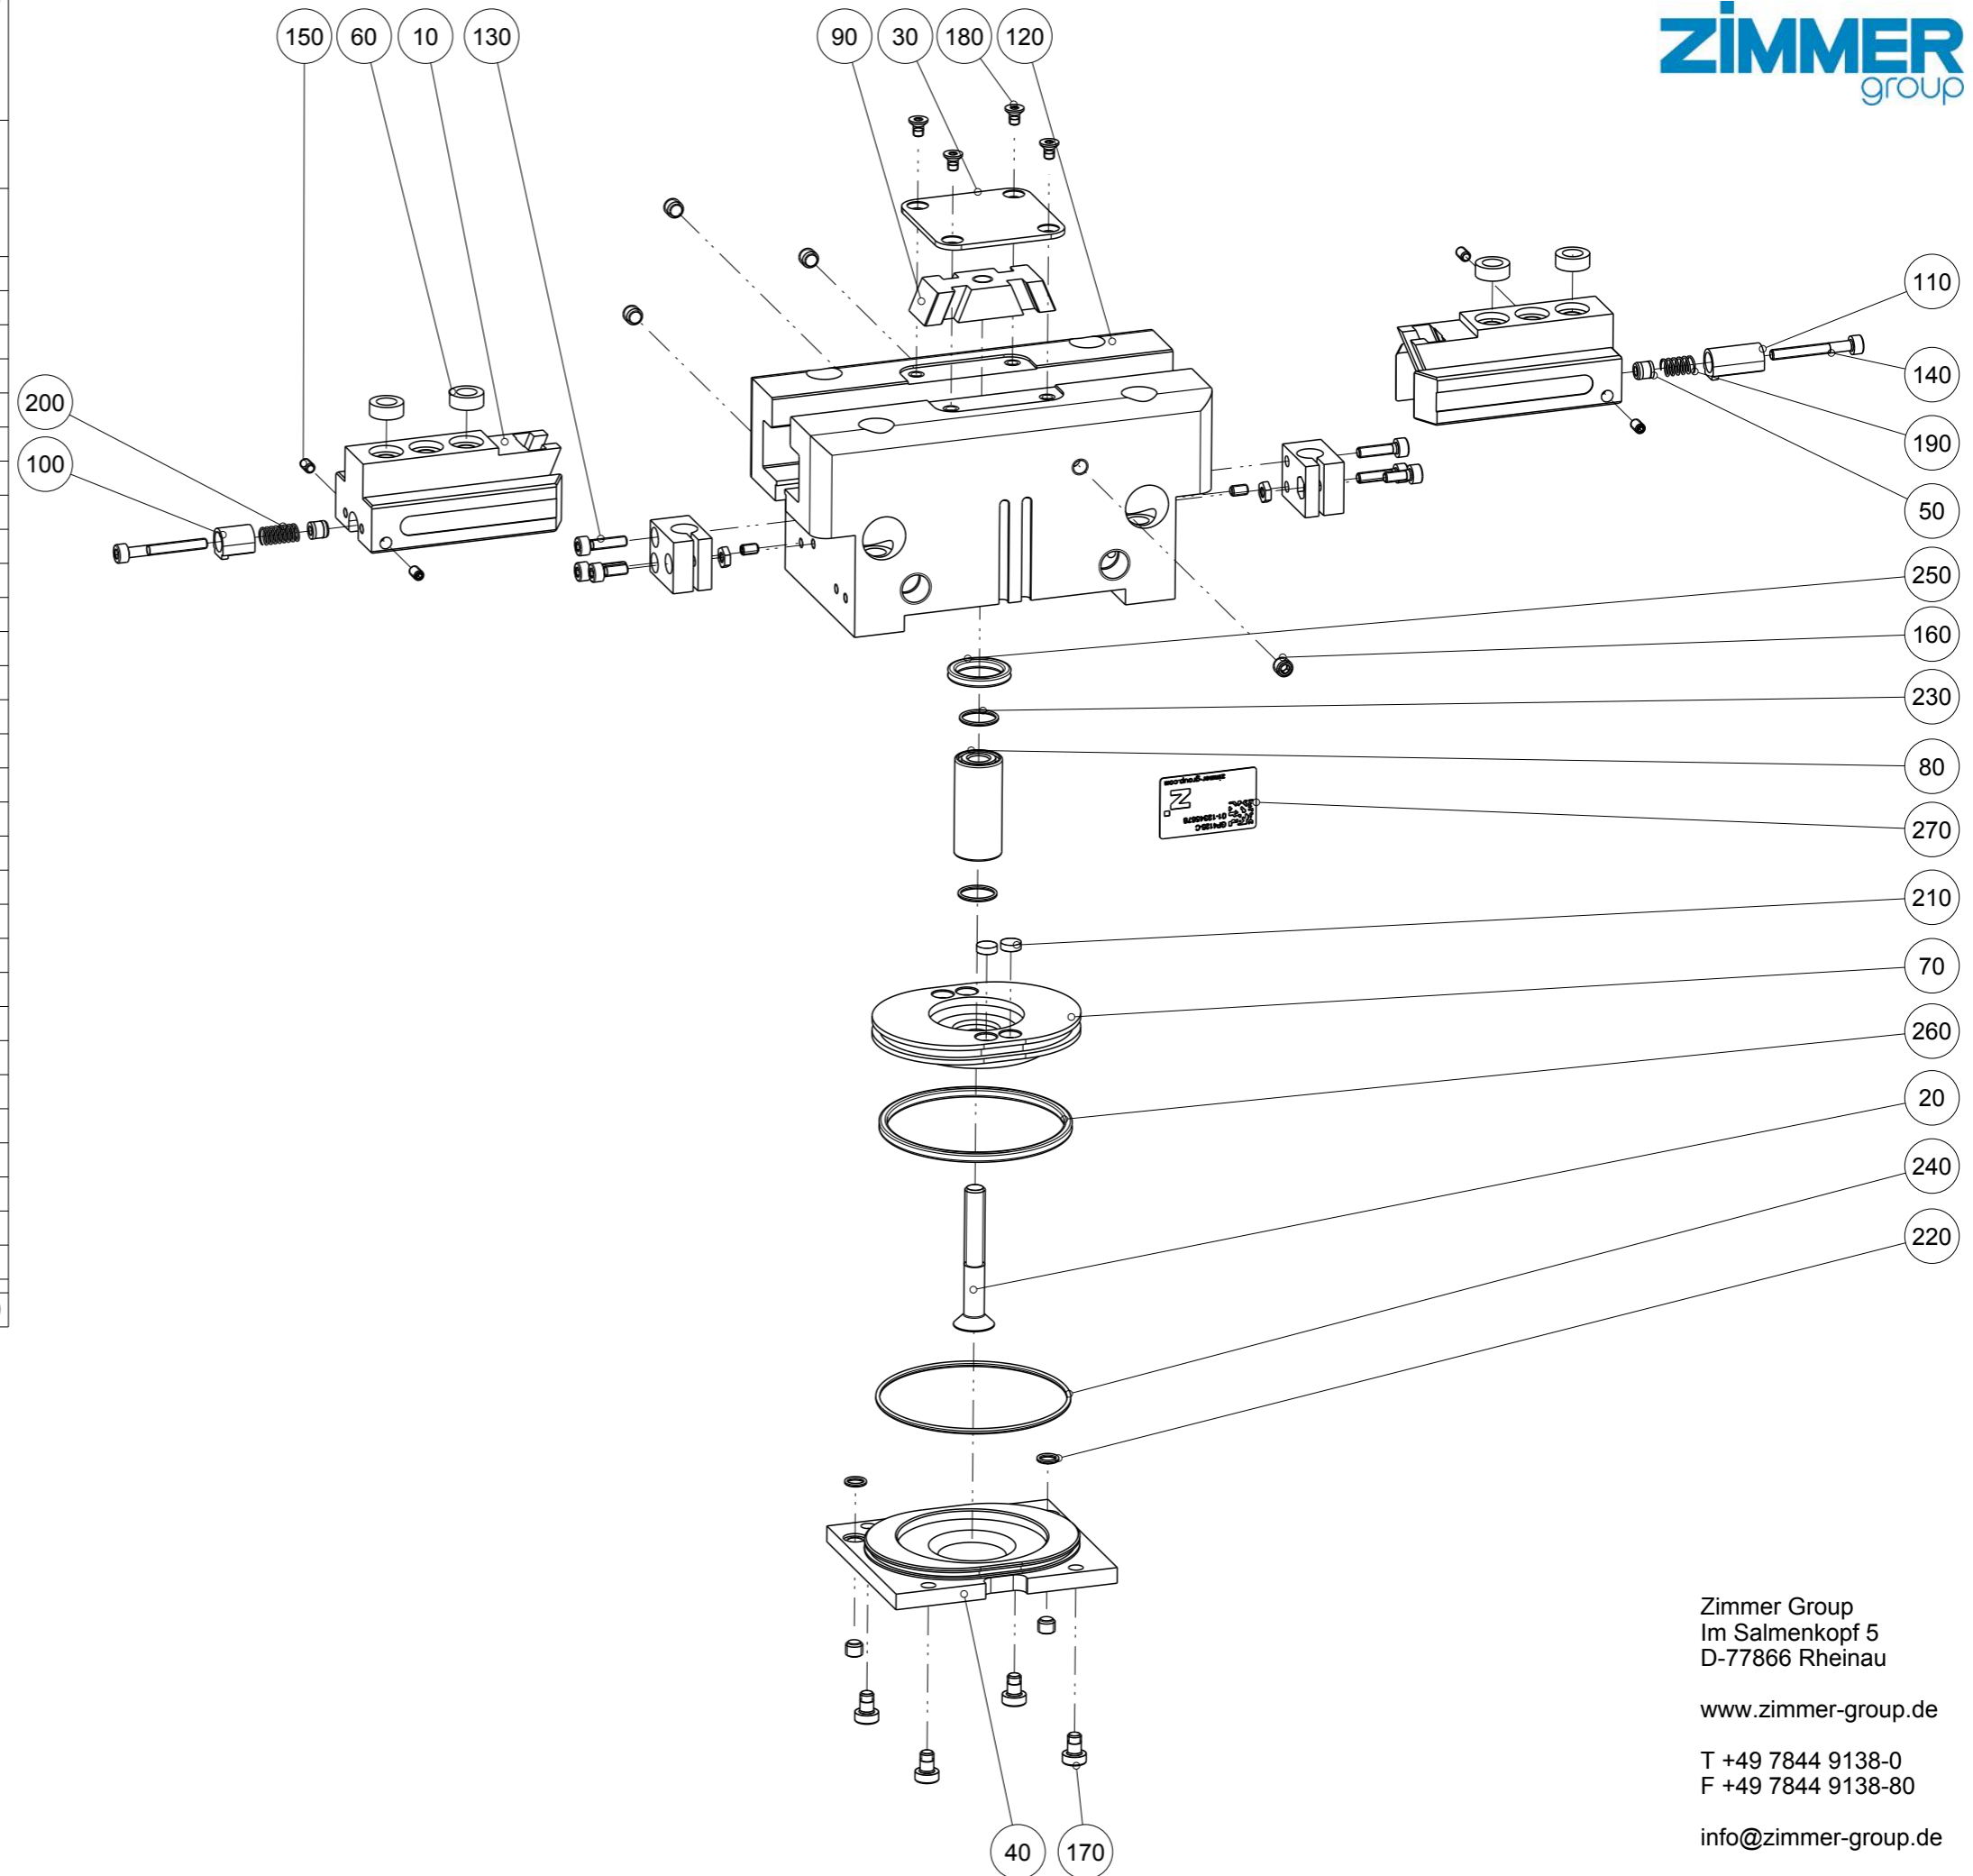

Artikel mit gleicher Buchstabenkennzeichnung müssen aus Toleranzgründen zusammen bestellt werden.

Due to tolerance reasons, articles with the same letter marking must be ordered together.

Ersatzteilstückliste
Parts list

GP412S-C

Pos. Item	Menge Quantity	Artikel-Nr. Article-No.	i
10	2	BAC41420	c
20	1	CNAB41240	
30	1	DEC41200	
40	1	DEC41240	
50	2	DMS41200	c
60	4	DST41000	
70	1	KOL49000	b
80	1	KST14150	
90	1	KUL41200	
100	1	NOC03500	
110	1	NOC03510	
120	1	ZYL49000	
130	4	C0912030129	
140	2	C0912030259	
150	6	C0913030059	
160	6	C0913050049	
170	4	C7984040069	
180	4	C7991030051D	
190	1	CFED40600	
200	1	CFED40630	
210	2	CMAG068	b
220	2	COR0050100	a
230	2	COR0100100	a
240	1	COR0550150	a
250	1	CQU41130	a
260	1	CQU41370	a
270	1	CTYP00116	
280	1	DDOC00233	

a	1	DSGP412-C	

12.03.2019

Zimmer Group
Im Salmenkopf 5
D-77866 Rheinau

www.zimmer-group.de

T +49 7844 9138-0
F +49 7844 9138-80

info@zimmer-group.de