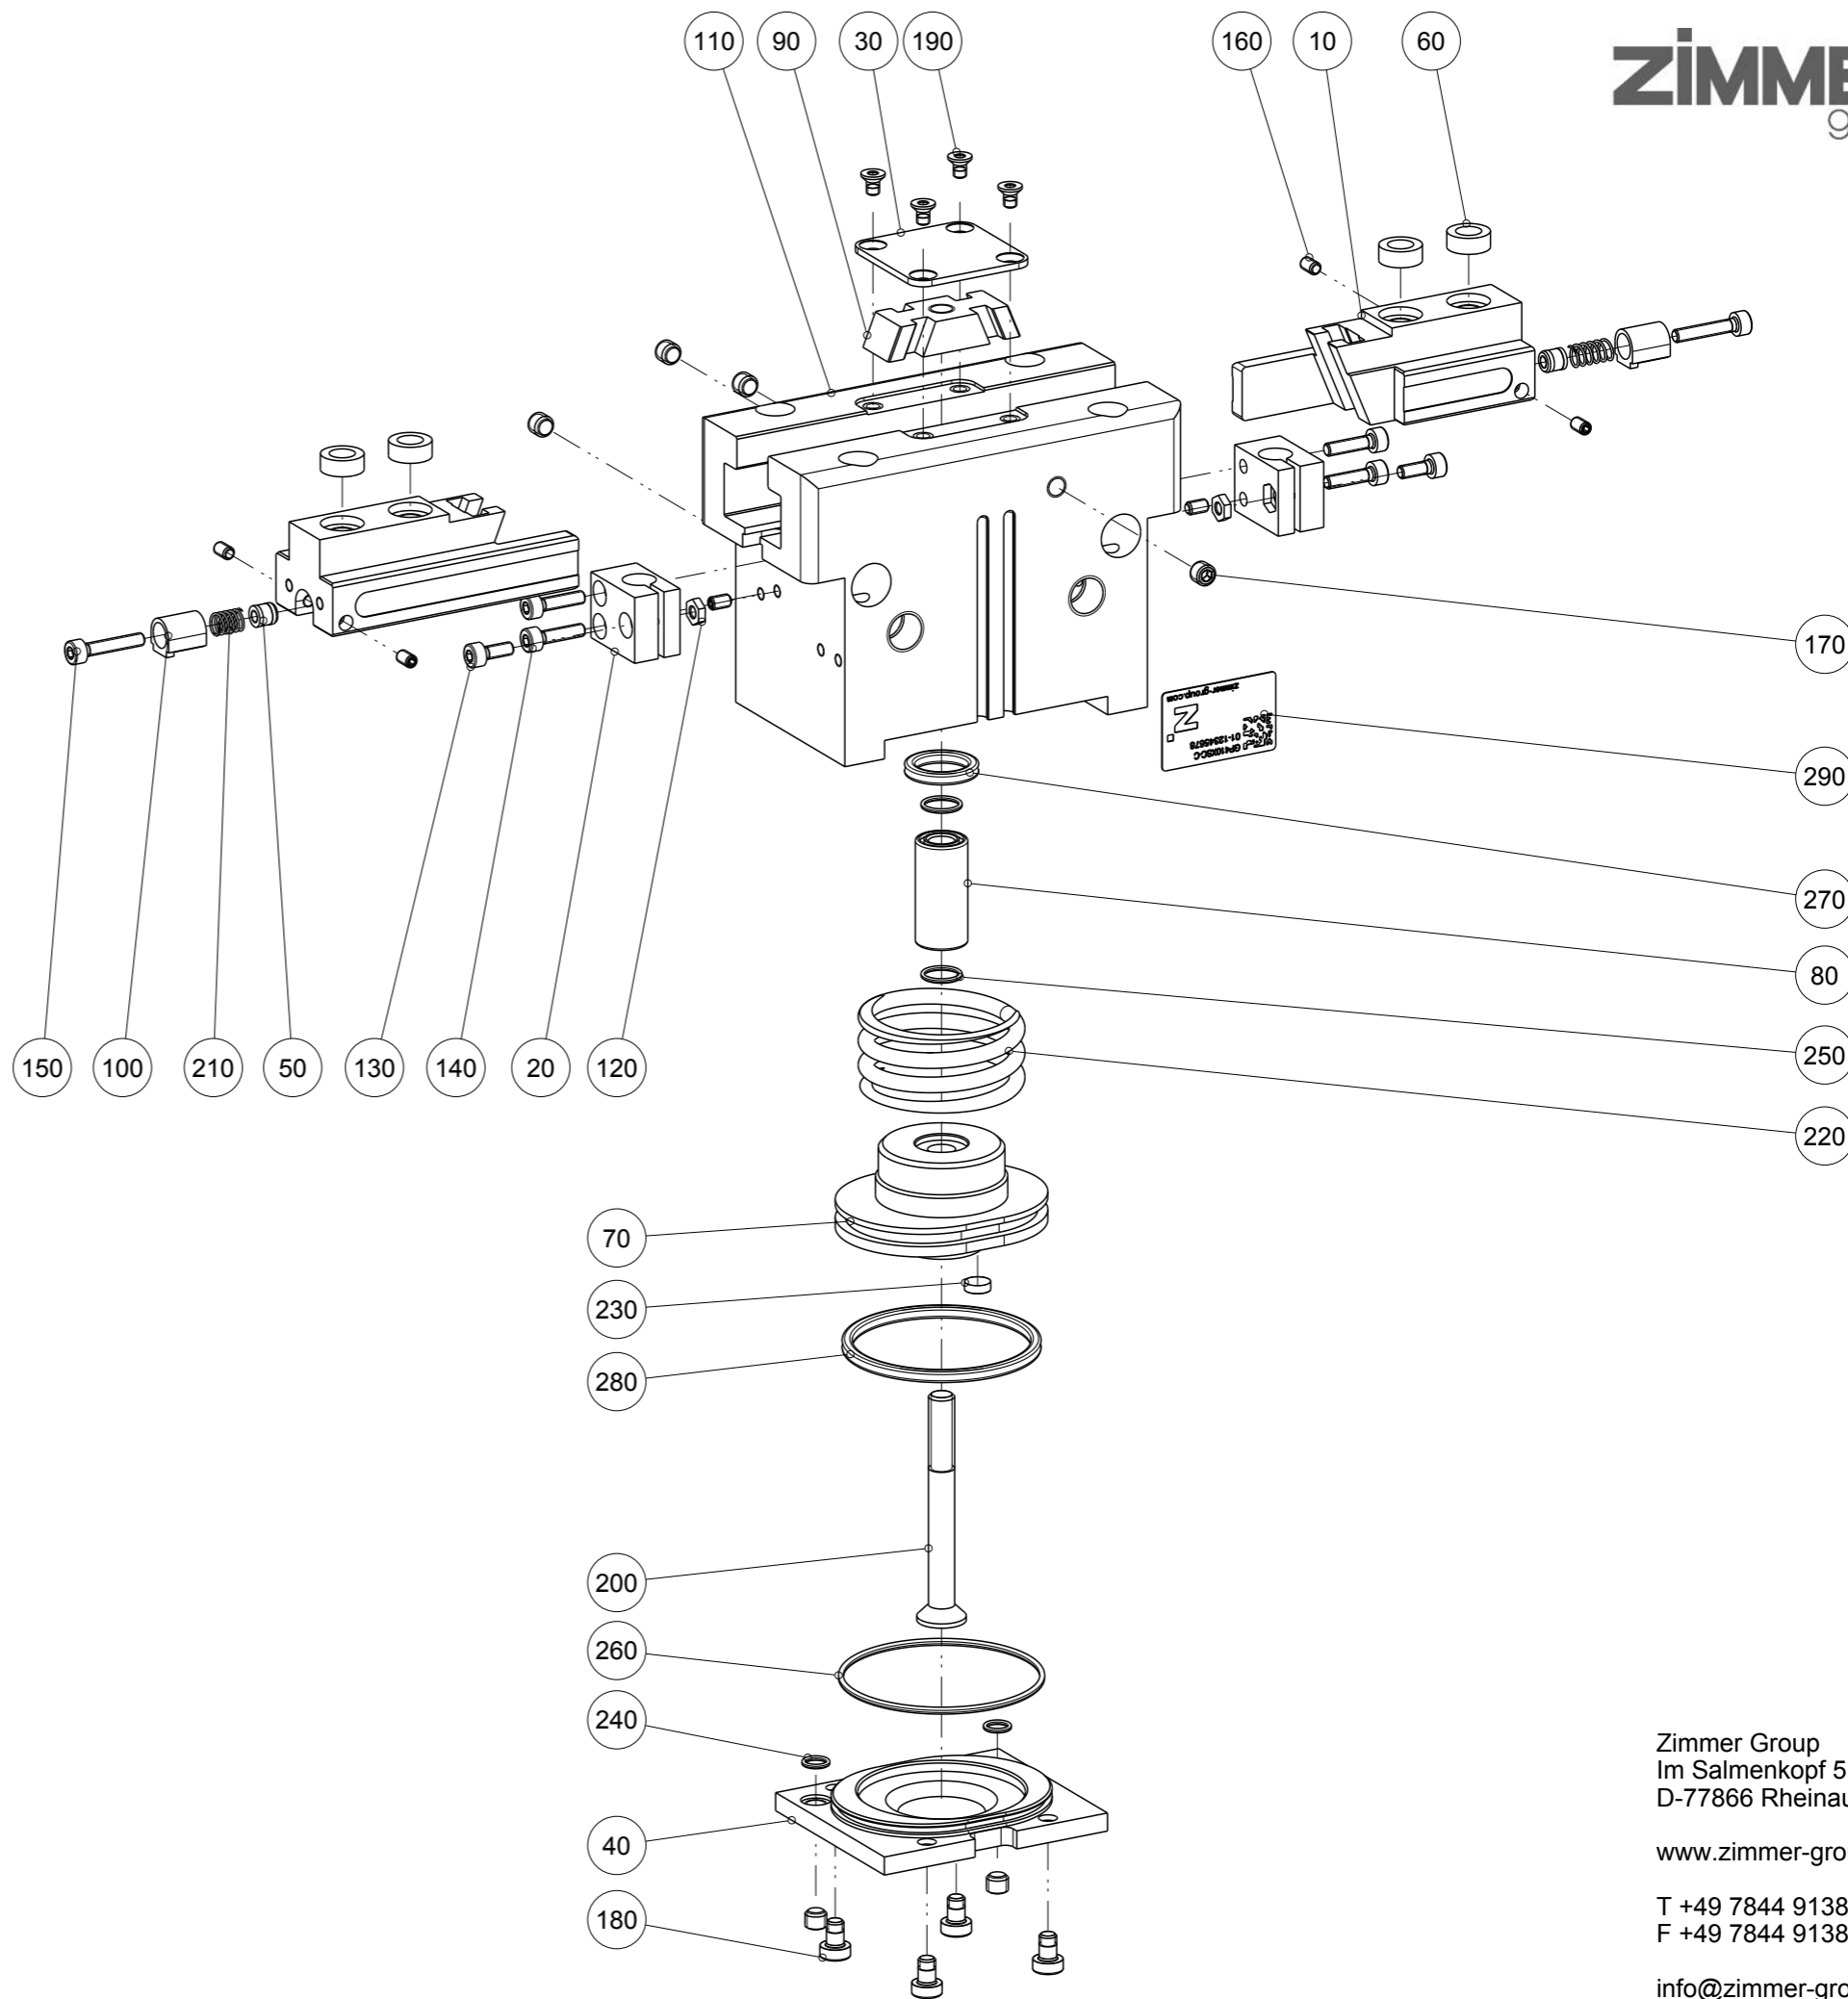

Artikel mit gleicher Buchstabenkennzeichnung müssen aus Toleranzgründen zusammen bestellt werden.

Due to tolerance reasons, articles with the same letter marking must be ordered together.

Ersatzteilstückliste
Parts list

GP410XSC-C

Pos. Item	Menge Quantity	Artikel-Nr. Article-No.	i
10	2	BAC40980	c
20	2	CAUF00806	
30	1	DEC41000	
40	1	DEC41050	
50	2	DMS41200	c
60	4	DST41000	
70	1	KOL40480	b
80	1	KST12940	
90	1	KUL41000	
100	2	NOC03500	
110	1	ZYL40820	
120	2	C043903002	
130	2	C0912030089	
140	4	C0912030129	
150	2	C0912030169	
160	6	C0913030059	
170	6	C0913050049	
180	4	C7984040069	
190	4	C7991030051D	
200	1	C7991060551D	
210	2	CFED40600	
220	1	CFED41000	
230	1	CMAG068	b
240	2	COR0050100	a
250	2	COR0080100	a
260	1	COR0450150	a
270	1	CQU41120	a
280	1	CQU41300	a
290	1	CTYP00116	
300	1	DDOC00233	

a 1 DSGP410-C

Erstellungsdatum 11.07.11 Aenderungsdatum 01.06.21
Creation date Modification date

Zimmer Group
Im Salmenkopf 5
D-77866 Rheinau

www.zimmer-group.de

T +49 7844 9138-0
F +49 7844 9138-80

info@zimmer-group.de