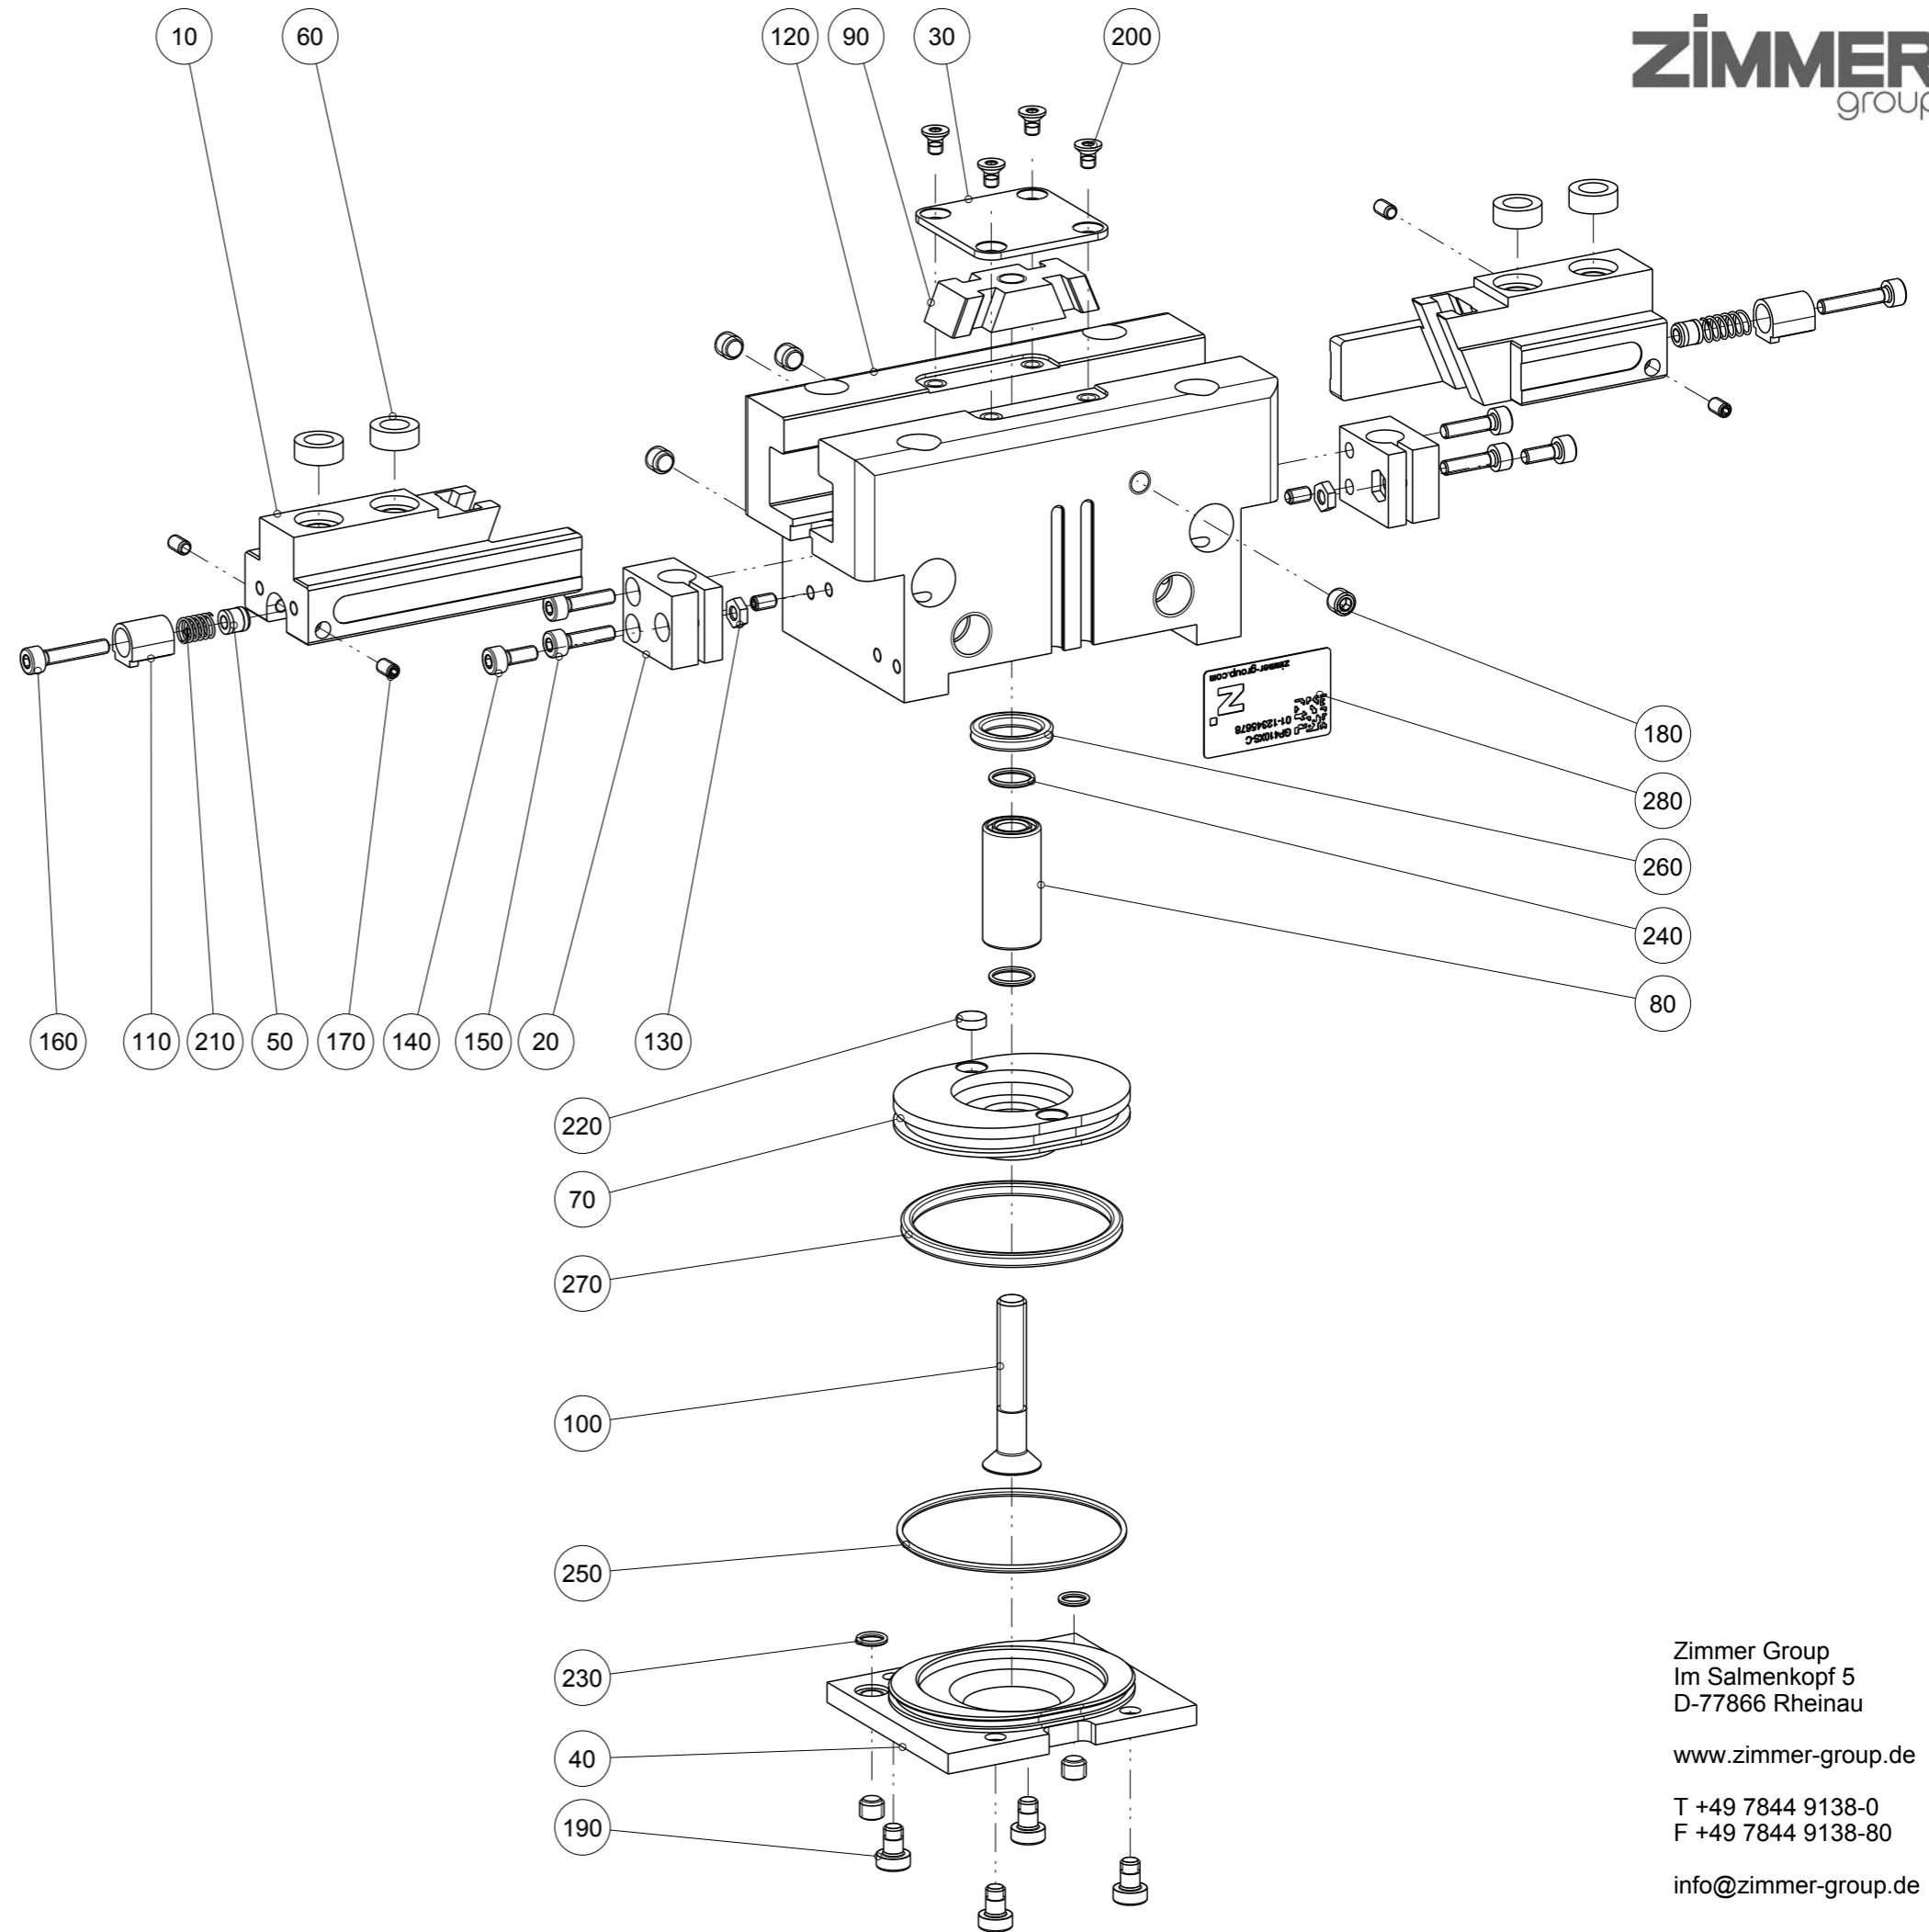

Artikel mit gleicher Buchstabenkennzeichnung müssen aus Toleranzgründen zusammen bestellt werden.

Due to tolerance reasons, articles with the same letter marking must be ordered together.

Ersatzteilstückliste Parts list		GP410XS-C	
Pos. Item	Menge Quantity	Artikel-Nr. Article-No.	i
10	2	BAC40980	c
20	2	CAUF00806	
30	1	DEC41000	
40	1	DEC41050	
50	2	DMS41200	c
60	4	DST41000	
70	1	KOL40470	b
80	1	KST12940	
90	1	KUL41000	
100	1	NAB41010	
110	2	NOC03500	
120	1	ZYL40810	
130	2	C043903002	
140	2	C0912030089	
150	4	C0912030129	
160	2	C0912030169	
170	6	C0913030059	
180	6	C0913050049	
190	4	C7984040069	
200	4	C7991030051D	
210	2	CFED40600	
220	1	CMAG068	b
230	2	COR0050100	a
240	2	COR0080100	a
250	1	COR0450150	a
260	1	CQU41120	a
270	1	CQU41300	a
280	1	CTYP00116	
290	1	DDOC00233	

a	1	DSGP410-C	
---	---	-----------	--

Erstellungsdatum Creation date	12.04.12	Aenderungsdatum Modification date	31.05.21
-----------------------------------	----------	--------------------------------------	----------