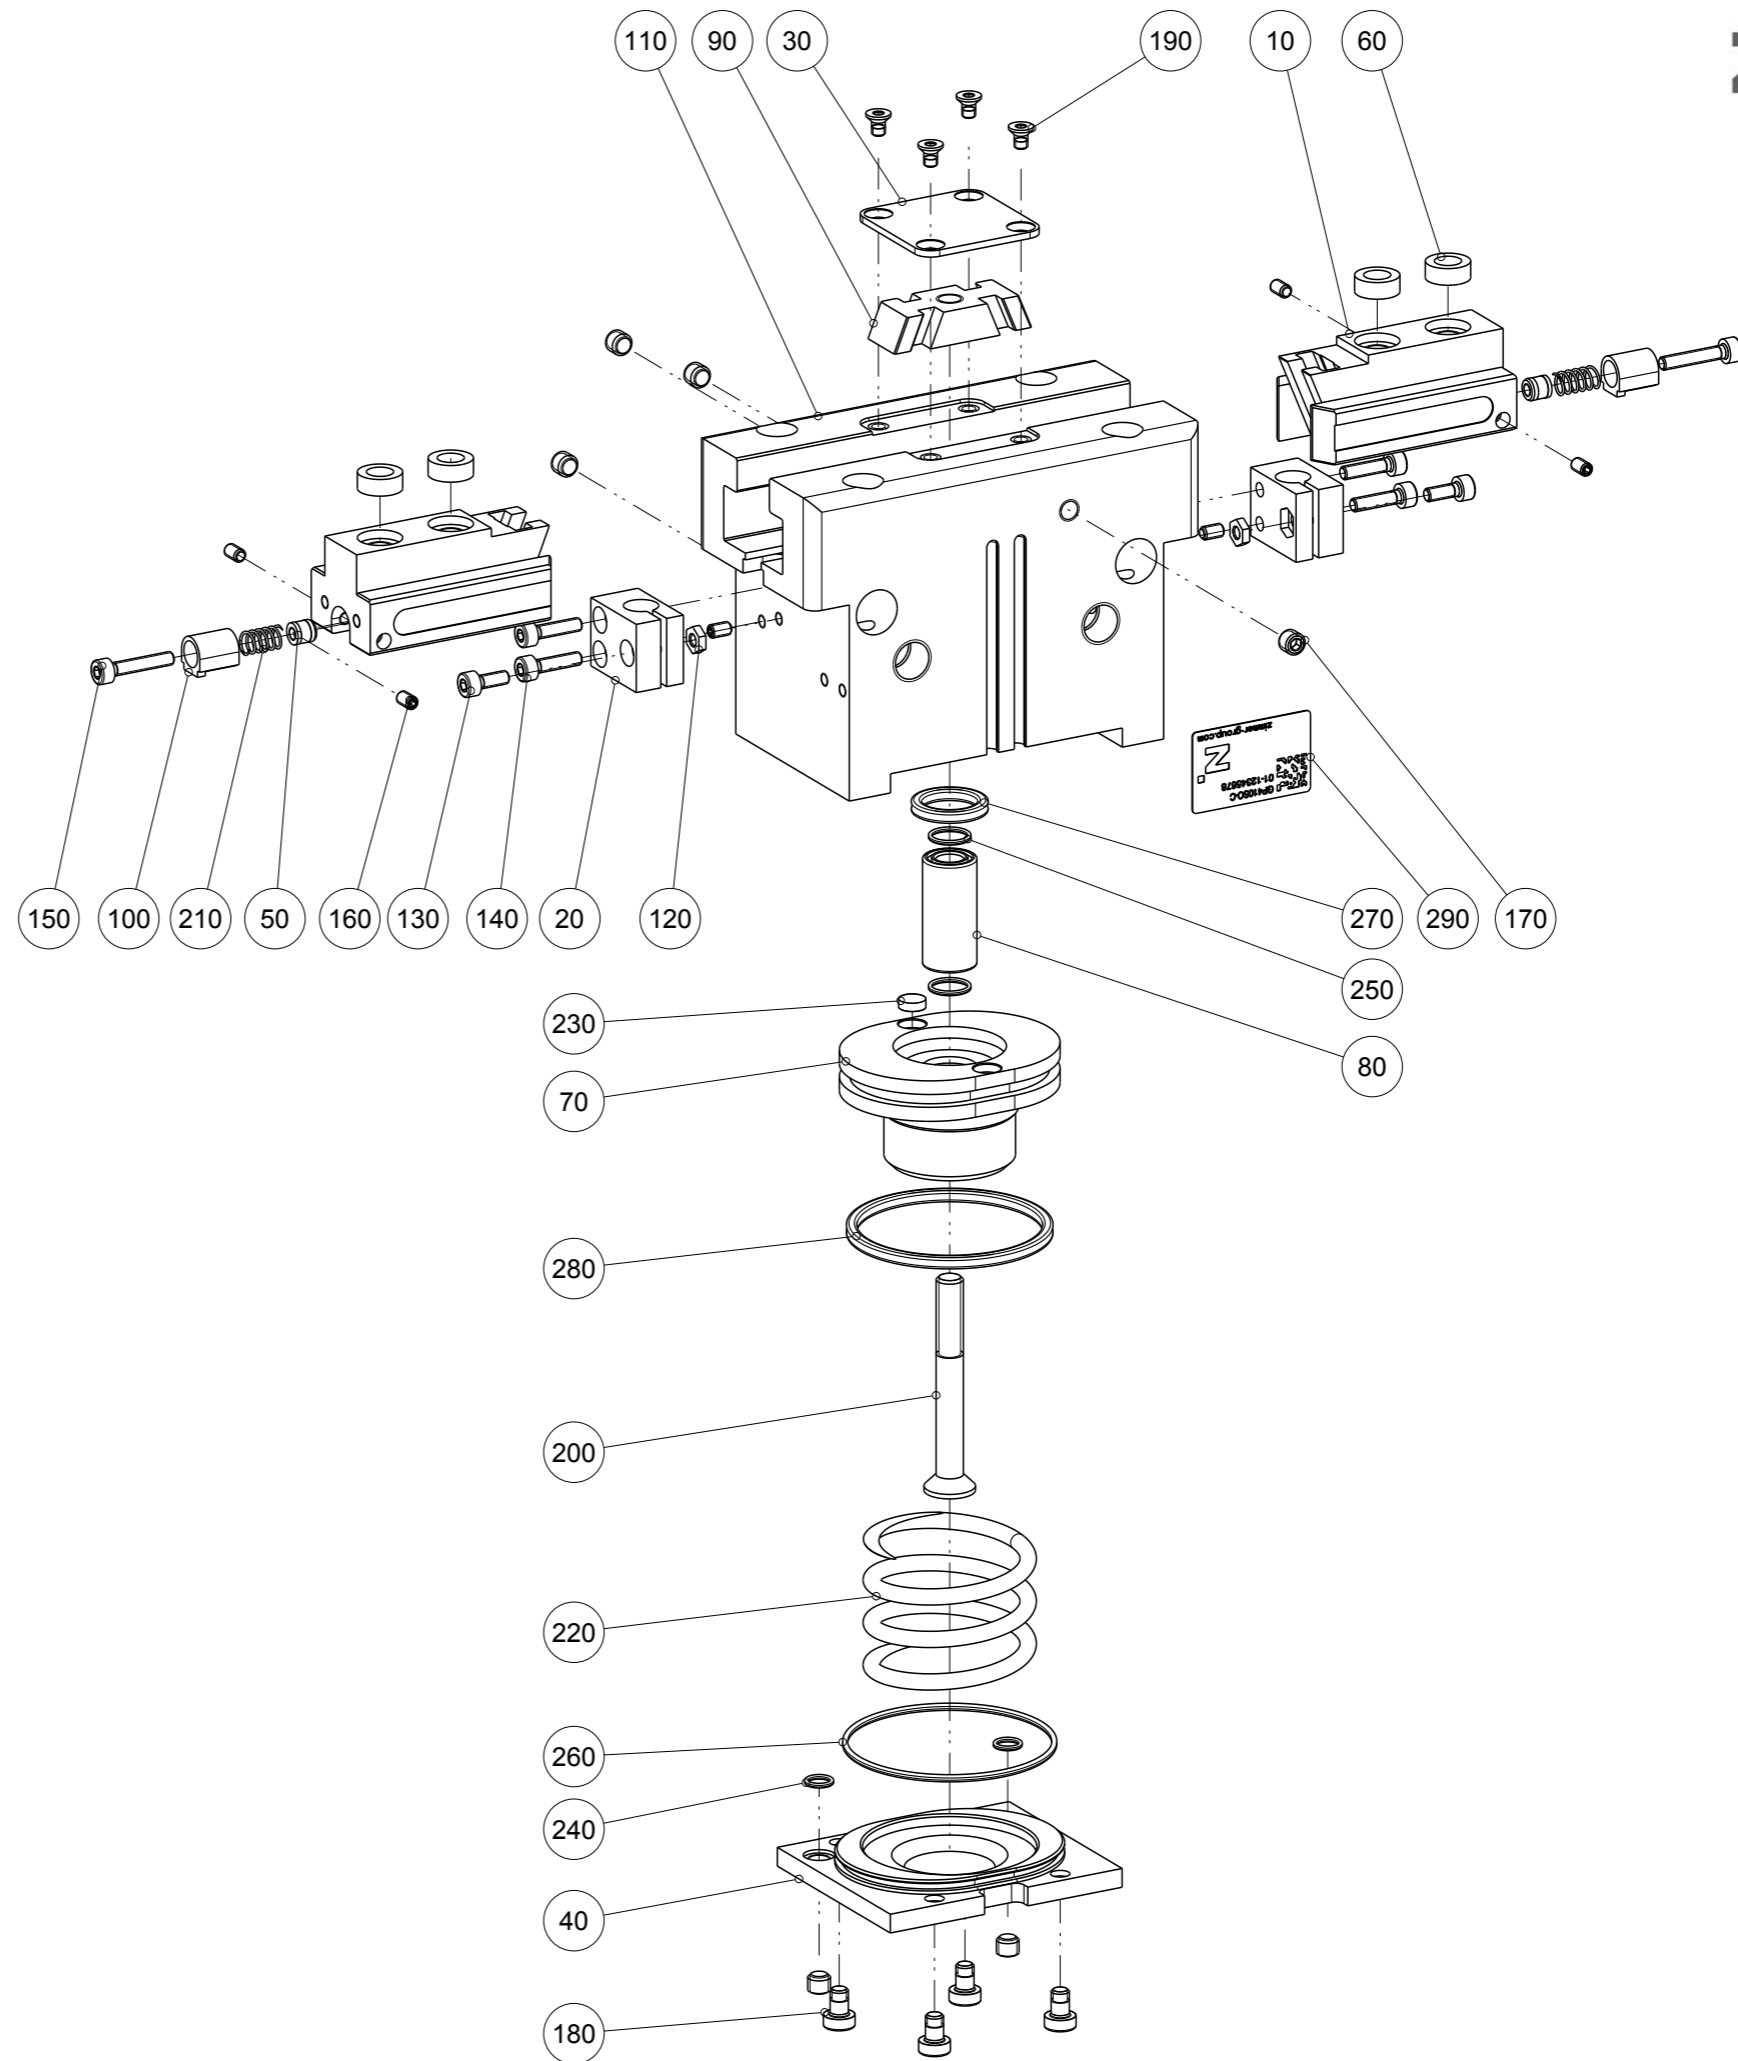

Artikel mit gleicher Buchstabenkennzeichnung müssen aus Toleranzgründen zusammen bestellt werden.

Due to tolerance reasons, articles with the same letter marking must be ordered together.

Ersatzteilstückliste
Parts list

GP410SO-C

Pos. Item	Menge Quantity	Artikel-Nr. Article-No.	i
10	2	BAC40960	c
20	2	CAUF00806	
30	1	DEC41000	
40	1	DEC41050	
50	2	DMS41200	c
60	4	DST41000	
70	1	KOL40490	b
80	1	KST12940	
90	1	KUL41000	
100	2	NOC03500	
110	1	ZYL40820	
120	2	C043903002	
130	2	C0912030089	
140	4	C0912030129	
150	2	C0912030169	
160	6	C0913030059	
170	6	C0913050049	
180	4	C7984040069	
190	4	C7991030051D	
200	1	C7991060501D	
210	2	CFED40600	
220	1	CFED41000	
230	1	CMAG068	b
240	2	COR0050100	a
250	2	COR0080100	a
260	1	COR0450150	a
270	1	CQU41120	a
280	1	CQU41300	a
290	1	CTYP00116	
300	1	DDOC00233	

a 1 DSGP410-C

Erstellungsdatum 29.03.12 Aenderungsdatum 02.06.21
Creation date Modification date

Zimmer Group
Im Salmenkopf 5
D-77866 Rheinau

www.zimmer-group.de

T +49 7844 9138-0
F +49 7844 9138-80

info@zimmer-group.de