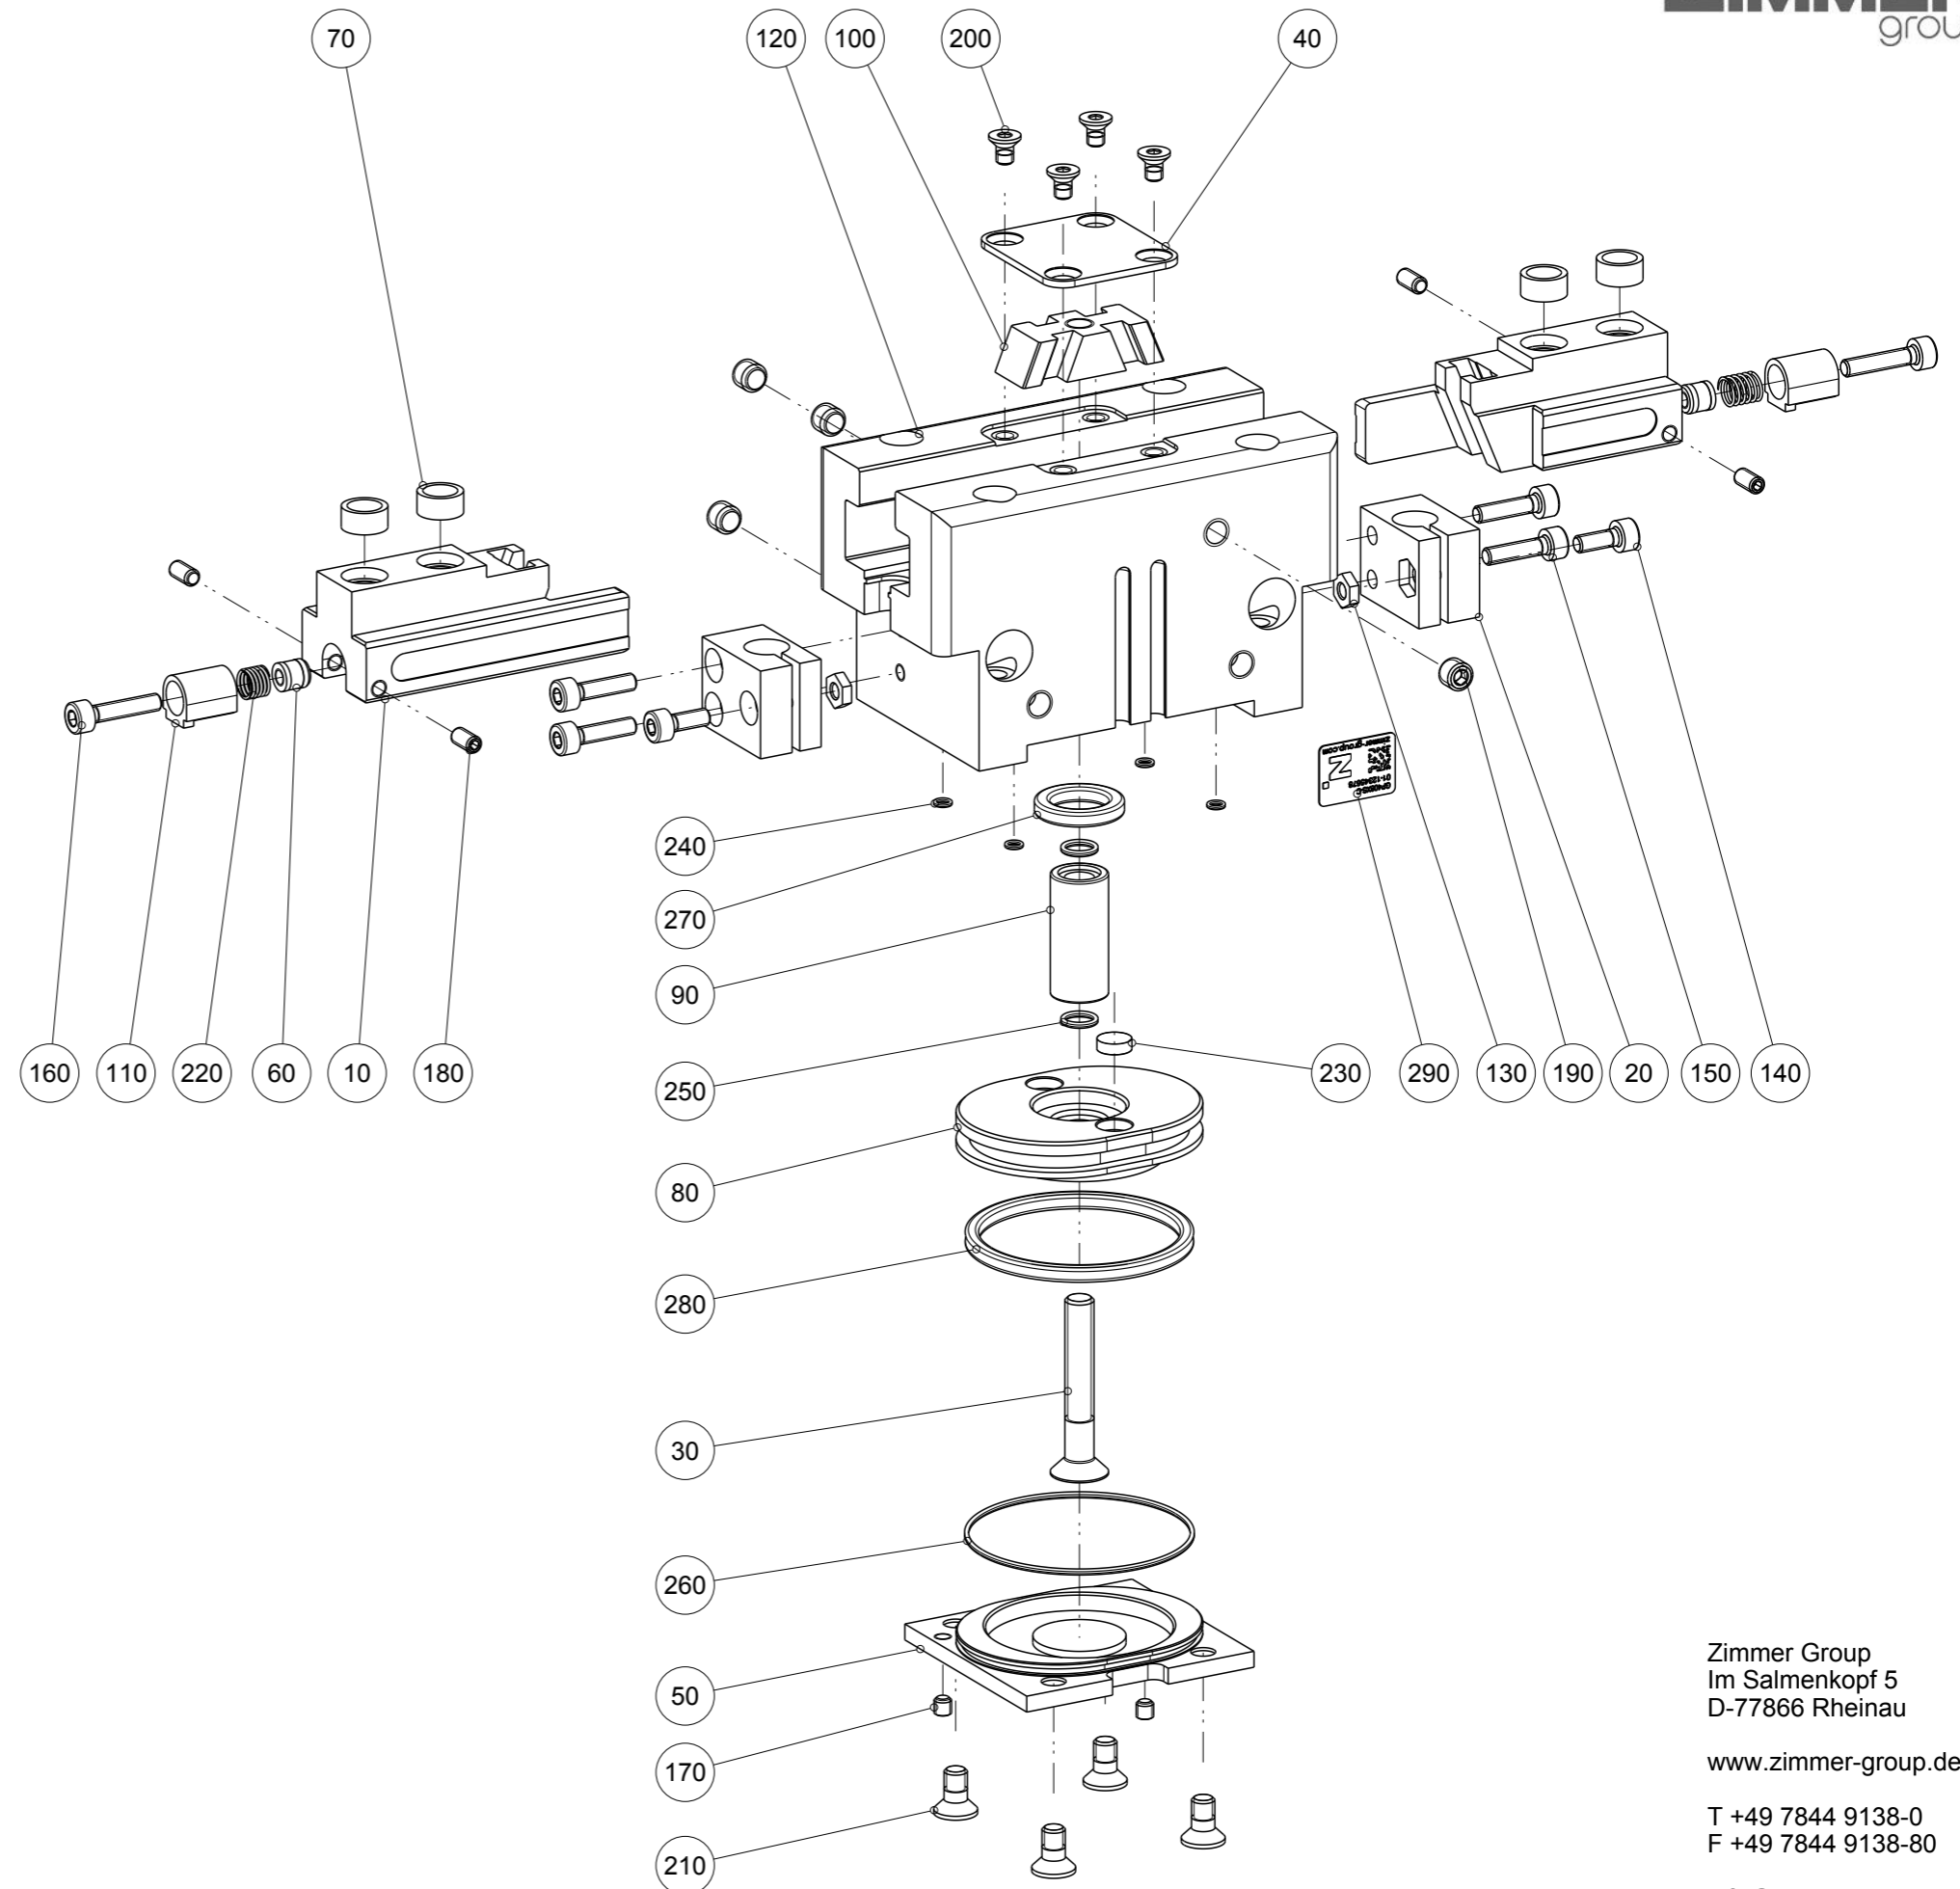

Artikel mit gleicher Buchstabenkennzeichnung müssen aus Toleranzgründen zusammen bestellt werden.

Due to tolerance reasons, articles with the same letter marking must be ordered together.

Ersatzteilstückliste Parts list		GP408XS-C	
Pos. Item	Menge Quantity	Artikel-Nr. Article-No.	i
10	2	BAC40790	c
20	2	CAUF00806	
30	1	CNAB40810	
40	1	DEC40800	
50	1	DEC40860	
60	2	DMS41200	
70	4	DST40800	c
80	1	KOL34500	b
90	1	KST10370	
100	1	KUL40800	
110	2	NOC03500	
120	1	ZYL34500	
130	2	C043903002	
140	2	C0912030089	
150	4	C0912030129	
160	2	C0912030149	
170	2	C0913030039	
180	4	C0913030069	
190	4	C0913050049	
200	4	C7991030051D	
210	4	C7991040089	
220	2	CFED40600	
230	1	CMAG068	b
240	4	COR0023080	a
250	2	COR0050100	a
260	1	COR0380100	a
270	1	CQU4111A	a
280	1	CQU41260	a
290	1	CTYP00118	
300	1	DDOC00233	
a	1	DSGP408-C	
Erstellungsdatum Creation date	11.04.12	Aenderungsdatum Modification date	25.05.21