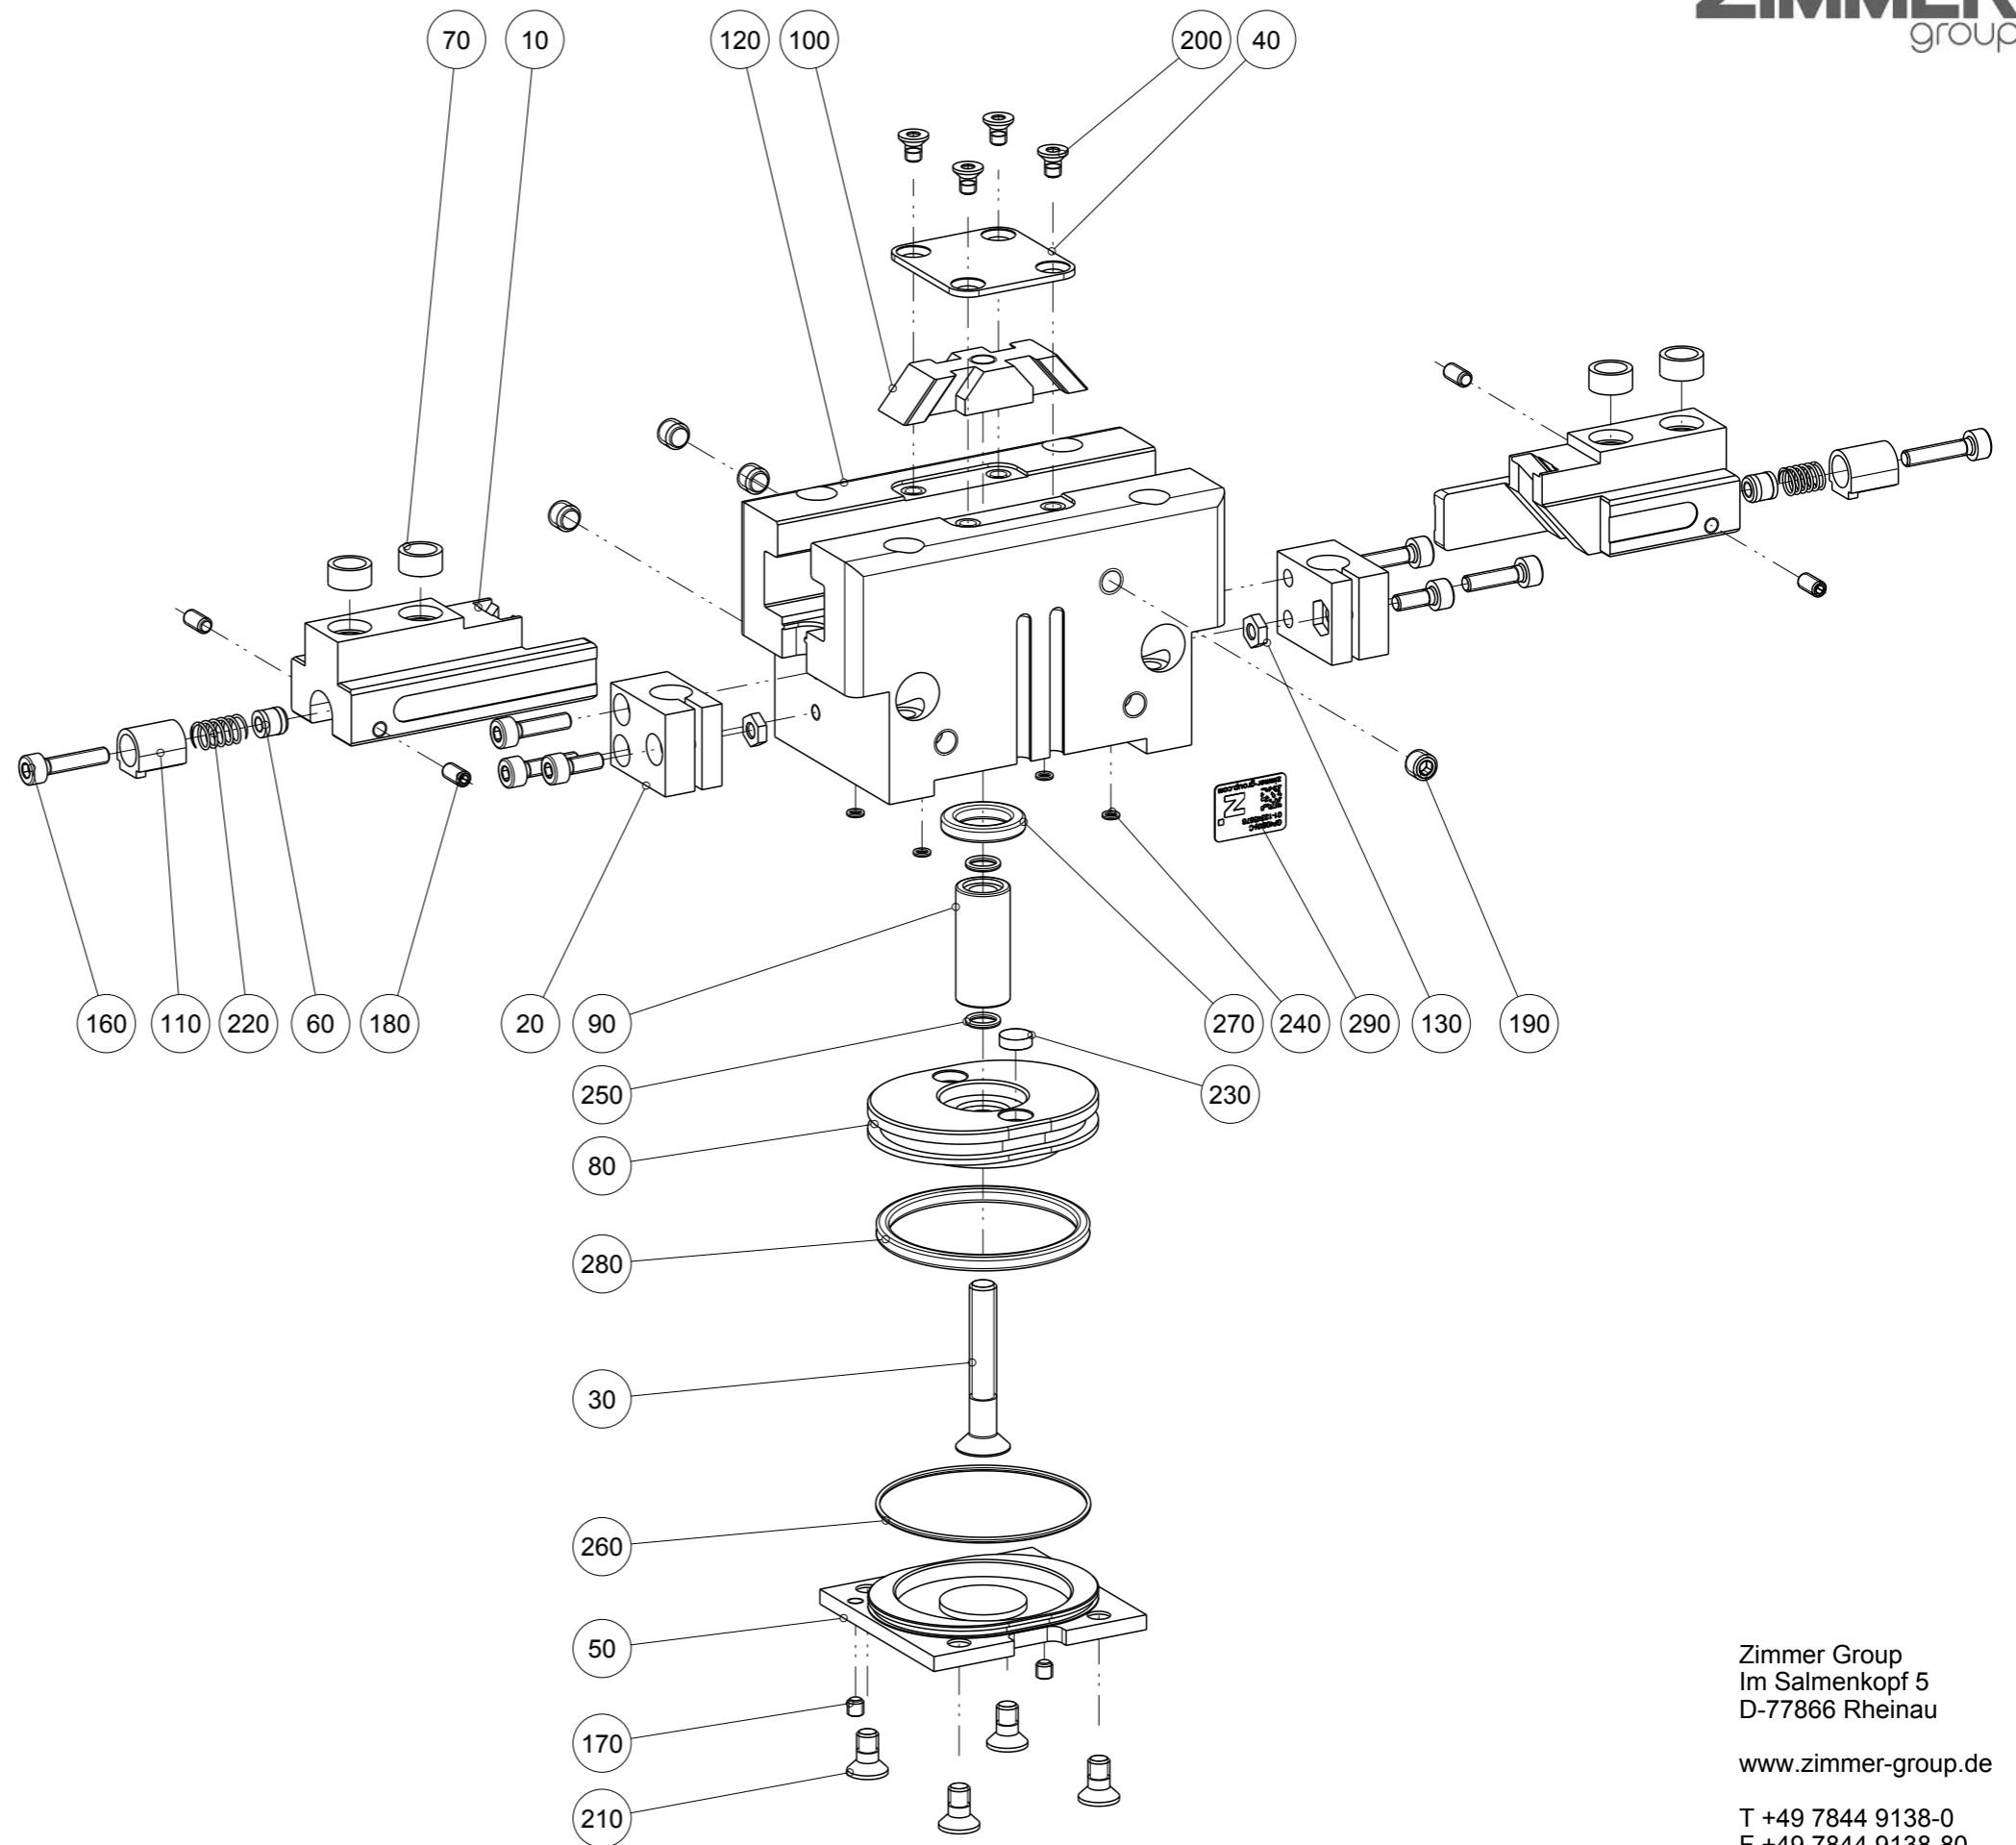

Artikel mit gleicher Buchstabenkennzeichnung müssen aus Toleranzgründen zusammen bestellt werden.

Due to tolerance reasons, articles with the same letter marking must be ordered together.

Ersatzteilstückliste Parts list		GP408XN-C	
Pos. Item	Menge Quantity	Artikel-Nr. Article-No.	
10	2	BAC40780	c
20	2	CAUF00806	
30	1	CNAB40810	
40	1	DEC40800	
50	1	DEC40860	
60	2	DMS41200	
70	4	DST40800	c
80	1	KOL34500	b
90	1	KST10370	
100	1	KUL40810	
110	2	NOC03500	
120	1	ZYL34500	
130	2	C043903002	
140	2	C0912030089	
150	4	C0912030129	
160	2	C0912030149	
170	2	C0913030039	
180	4	C0913030069	
190	4	C0913050049	
200	4	C7991030051D	
210	4	C7991040089	
220	2	CFED40600	
230	1	CMAG068	b
240	4	COR0023080	a
250	2	COR0050100	a
260	1	COR0380100	a
270	1	CQU4111A	a
280	1	CQU41260	a
290	1	CTYP00118	
300	1	DDOC00233	
a	1	DSGP408-C	
Erstellungsdatum Creation date	15.09.11	Aenderungsdatum Modification date	25.05.21