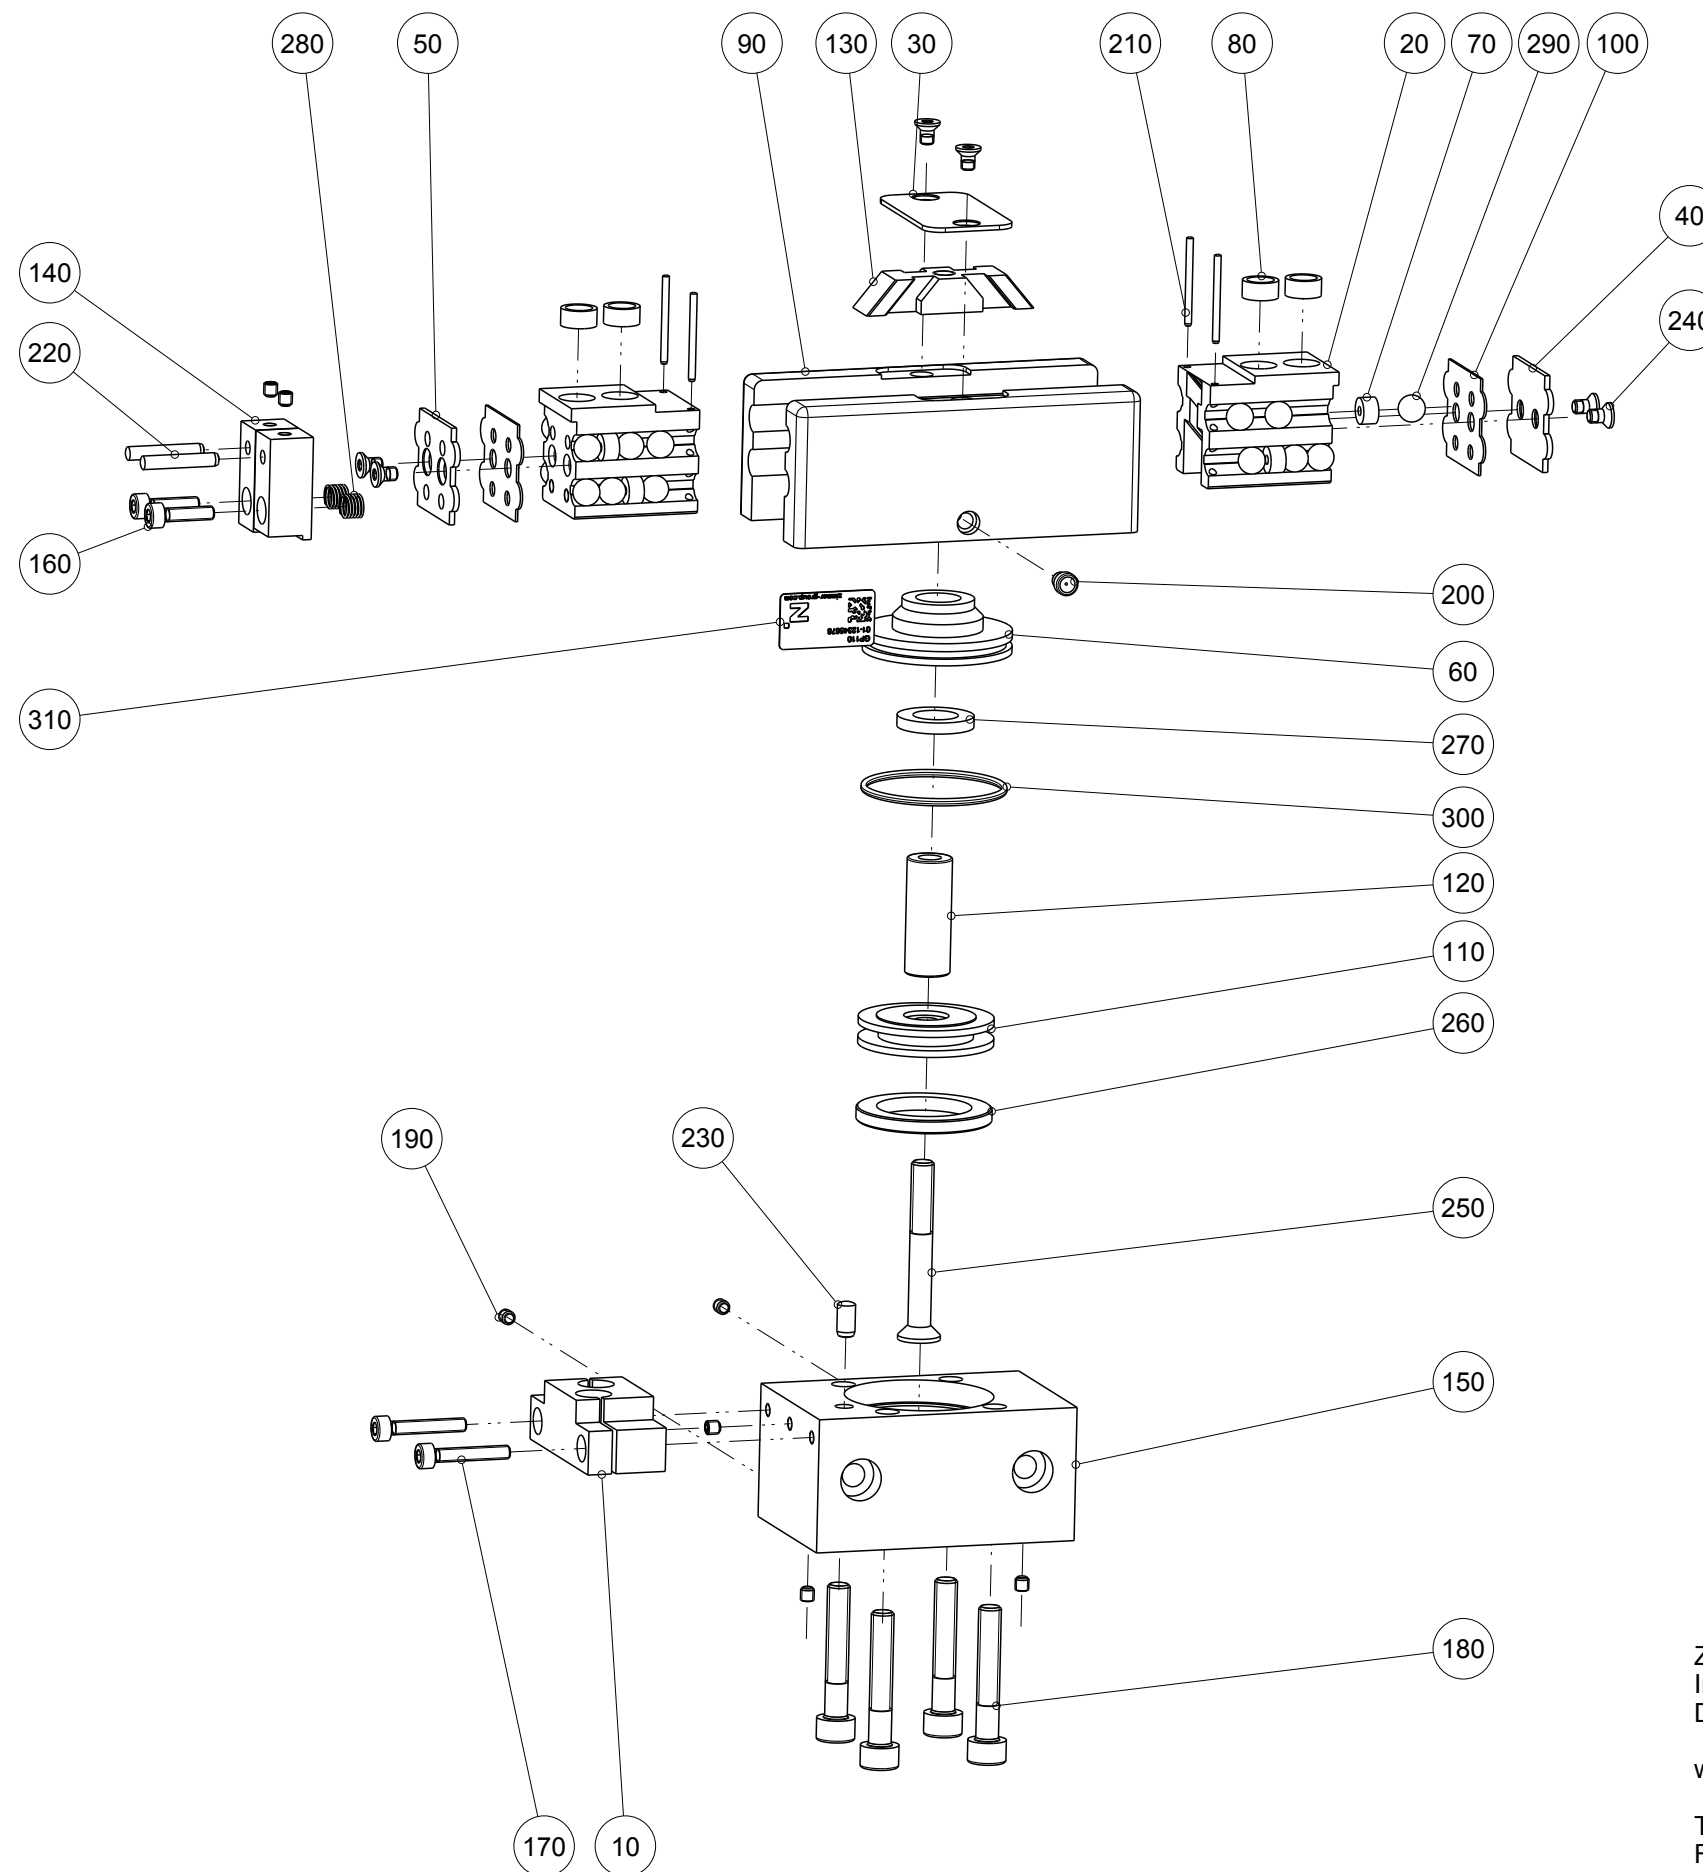

Artikel mit gleicher Buchstabenkennzeichnung müssen aus Toleranzgründen zusammen bestellt werden.

Due to tolerance reasons, articles with the same letter marking must be ordered together.

Ersatzteilstückliste
Parts list

GP110

Pos. Item	Menge Quantity	Artikel-Nr. Article-No.	
10	1	AUF00940	
20	2	BAC11010	
30	1	BLE11000	
40	1	BLE11010	
50	1	BLE11011	
60	1	DFG10060	
70	8	DKU11000	
80	4	DST40800	
90	1	GEH11050	
100	2	GUM01100	a
110	1	KOL30040	
120	1	KST10060	
130	1	KUL40810	
140	2	NOC03140	
150	1	ZYL30120	
160	2	C0912030129	
170	2	C0912030189	
180	4	C0912050309	
190	7	C0913030039	
200	1	C340500028	
210	4	C6325015200	
220	2	C632503180	
230	1	C632504080	
240	6	C7991030051D	
250	1	C7991050401D	
260	1	CDKPK00300	a
270	1	CDSPR00100	a
280	2	CFED40600	
290	24	CKUG00597	
300	1	COR0300150	a
310	1	CTYP00117	
320	1	DDOC00547	

a	1	DSGP110	
---	---	---------	--

Erstellungsdatum Creation date	19.09.11	Aenderungsdatum Modification date	22.02.21
-----------------------------------	----------	--------------------------------------	----------