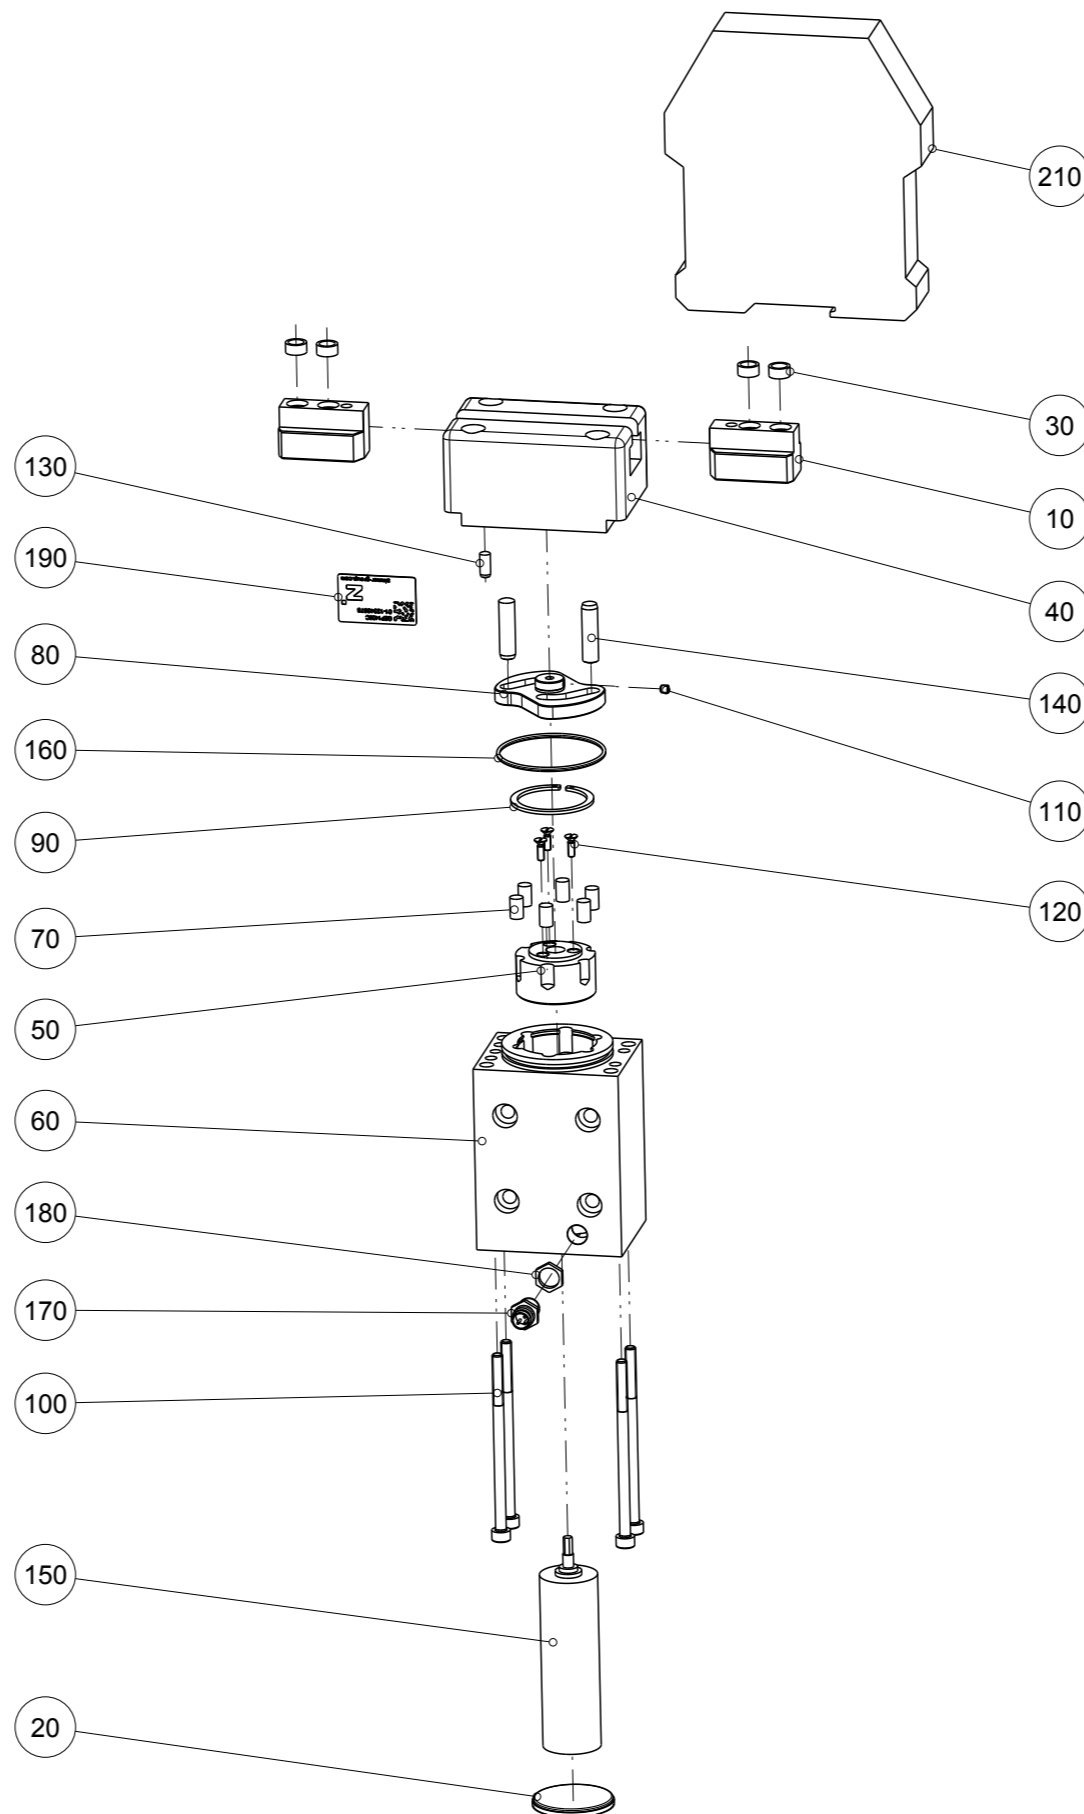

Artikel mit gleicher Buchstabenkennzeichnung müssen aus Toleranzgründen zusammen bestellt werden.

Due to tolerance reasons, articles with the same letter marking must be ordered together.

Ersatzteilstückliste Parts list		GEP1406C	
Pos. Item	Menge Quantity	Artikel-Nr. Article-No.	
10	2	BAC14061	
20	1	DEC45000	
30	4	DST40800	
40	1	GEH14060	
50	1	GEH16082	
60	1	GEH16110	
70	6	KUN13060	
80	1	KUR16091	
90	1	C047230000	
100	4	C0912040709	
110	1	C0913030039	
120	3	C096302586	
130	1	C632504100	
140	2	C632506240	
150	1	CMOT00203	
160	1	COR0390150	
170	1	CSTE004	
180	1	CSTE005	
190	1	CTYP00116	
200	1	DDOC00216	
210	1	ELEGR04	

08.05.2019

Zimmer Group
Im Salmenkopf 5
D-77866 Rheinau

www.zimmer-group.de

T +49 7844 9138-0
F +49 7844 9138-80

info@zimmer-group.de