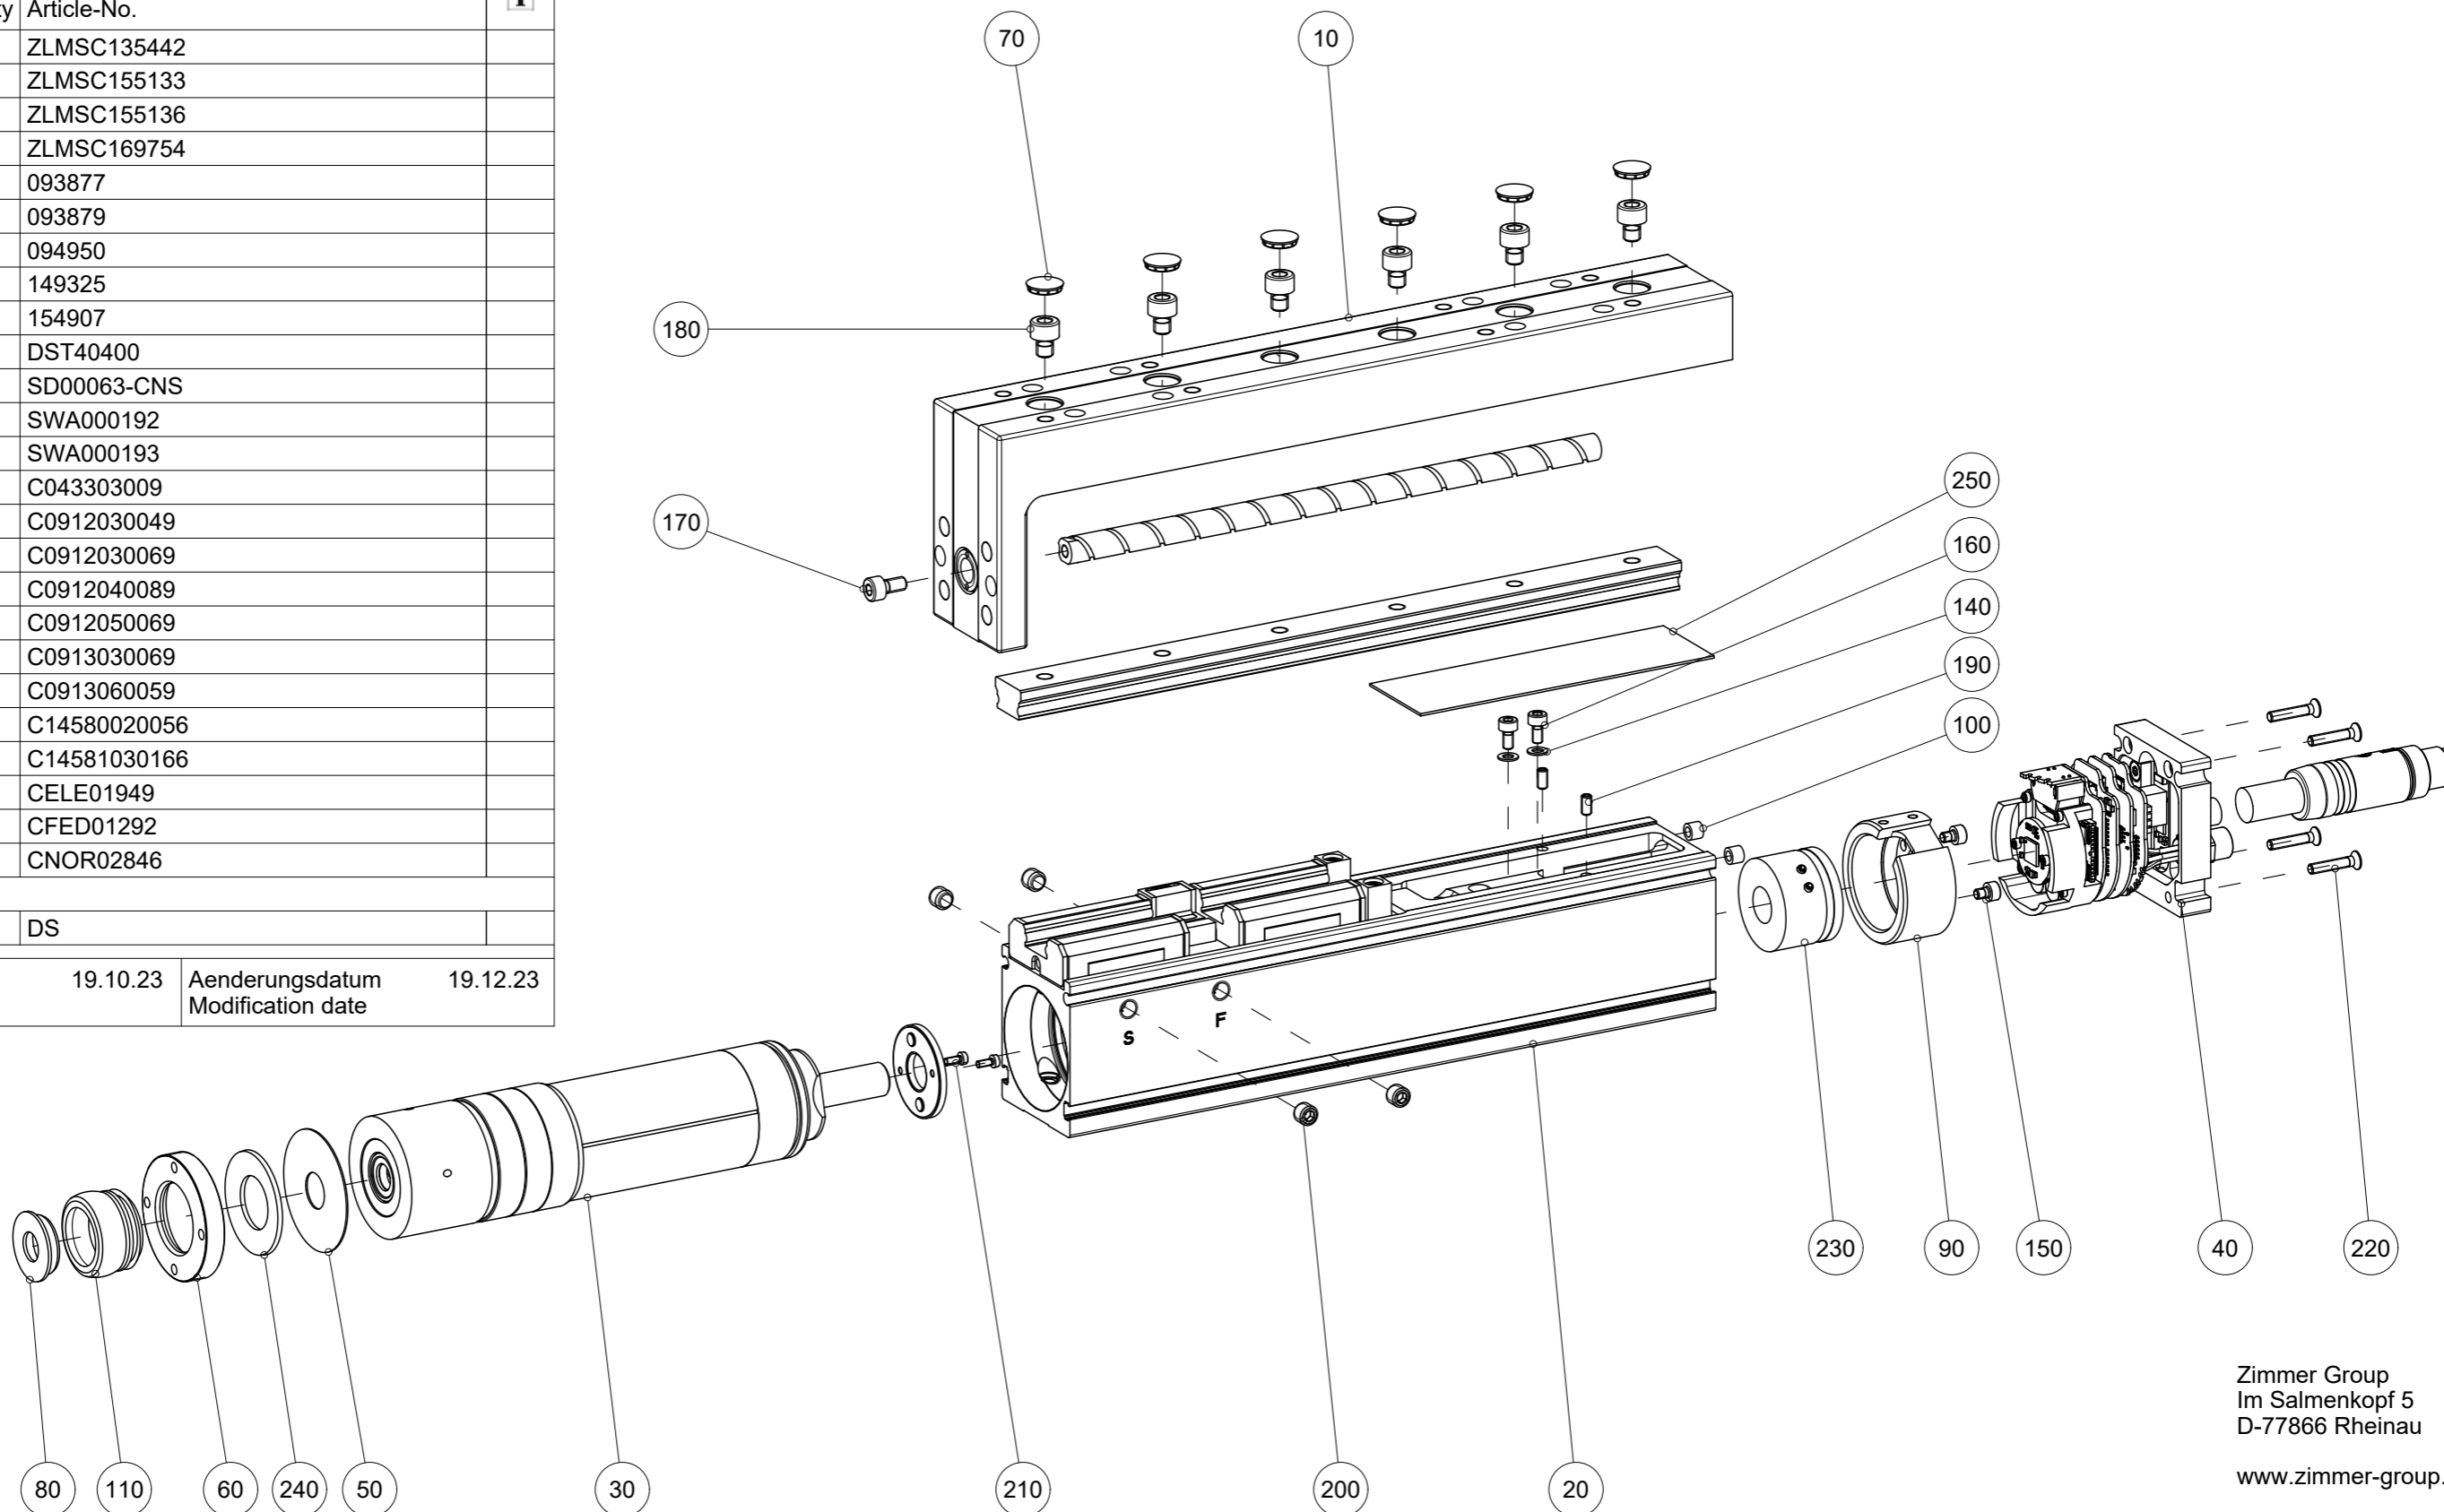

Artikel mit gleicher Buchstabenkennzeichnung müssen aus Toleranzgründen zusammen bestellt werden.

Due to tolerance reasons, articles with the same letter marking must be ordered together.

Ersatzteilstückliste
Parts list

ACS40100CO12-40-A

Pos. Item	Menge Quantity	Artikel-Nr. Article-No.	
10	1	ZLMSC135442	
20	1	ZLMSC155133	
30	1	ZLMSC155136	
40	1	ZLMSC169754	
50	1	093877	
60	1	093879	
70	6	094950	
80	1	149325	
90	1	154907	
100	2	DST40400	
110	1	SD00063-CNS	
120	1	SWA000192	
130	1	SWA000193	
140	2	C043303009	
150	2	C0912030049	
160	2	C0912030069	
170	1	C0912040089	
180	6	C0912050069	
190	2	C0913030069	
200	4	C0913060059	
210	2	C14580020056	
220	4	C14581030166	
230	1	CELE01949	
240	1	CFED01292	
250	1	CNOR02846	
a	1	DS	

Erstellungsdatum 19.10.23 Aenderungsdatum 19.12.23
Creation date Modification date

Zimmer Group
Im Salmenkopf 5
D-77866 Rheinau

www.zimmer-group.de

T +49 7844 9138-0
F +49 7844 9138-80

info@zimmer-group.de