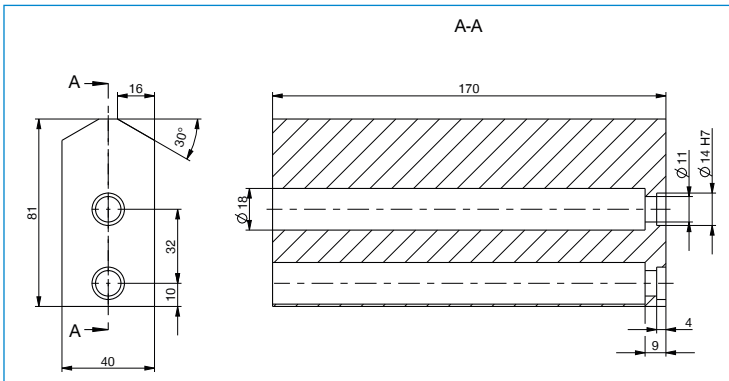

## UB5016AL / UB5016ST

Nr katalogowy	Dane techniczne	
Pasuje do rozmiar	<b>UB5016AL</b>	<b>UB5016ST</b>
Materiał	GPP5016 / GPD5016	GPP5016 / GPD5016
Masa [kg]	Aluminium	Stal
	1.2	3.5

Na każdą szczękę chwytającą potrzebna jest jedna szczęka uniwersalna.