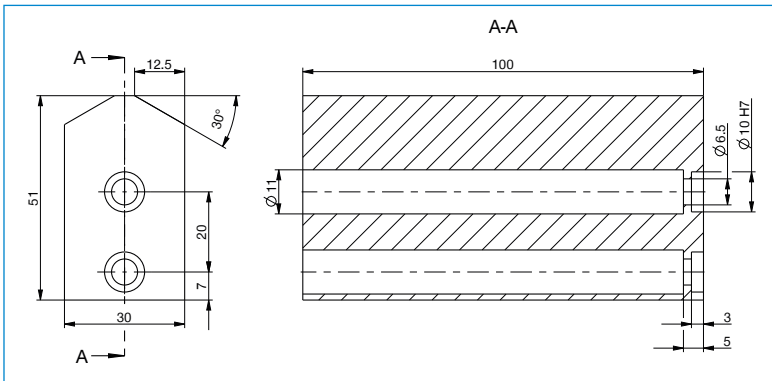

## UB5010AL / UB5010ST

Nr katalogowy	Dane techniczne	
Pasuje do rozmiar	<b>UB5010AL</b> GPP5010 / GPD5010	<b>UB5010ST</b> GPP5010 / GPD5010
Materiał	Aluminium	Stal
Masa [kg]	0.35	1

Na każdą szczękę chwytającą potrzebna jest jedna szczęką uniwersalna.