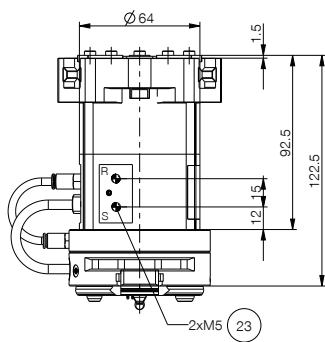

配件建议

接口 / 其他

ALWR1-50-A
Match - 放置架

推荐配件:放置架

NJ5-E2SK-01
接近开关电缆 0.3m - M8接头

NC / NO / SC / SO

- ③ 手指固定位置
- ②③ 排气(R+S:环境脏污时,用排气软管更换过滤器,将废气溢出到干净的环境中)
- ③⑤ 客户定制加装件的固定方式
- ④⑨ 接地
- ⑥① 状态显示