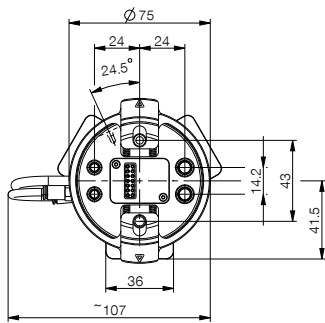

配件建议

接口 / 其他

ALWR1-50-A
Match - 放置架

推荐配件:放置架

NJ5-E2SK-01
接近开关电缆 0.3m - M8接头

NC / NO / SC / SO

- ③ 手指固定位置
- ②③ 排气(R+S:环境脏污时,用排气软管更换过滤器,将废气溢出到干净的环境中)
- ③⑤ 客户定制加装件的固定方式
- ④⑨ 接地
- ⑥① 状态显示