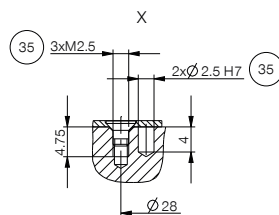

配件建议

接口 / 其他

ALWR1-50-A
Match - 放置架

推荐配件:放置架

NJ5-E2SK-01
接近开关电缆 0.3m - M8接头

NC / NO / SC / SO

- ③ 手指固定位置
- ②③ 排气(R+S:环境脏污时,用排气软管更换过滤器,将废气溢出到干净的环境中)
- ③⑤ 客户定制加装件的固定方式
- ④⑨ 接地
- ⑥① 状态显示