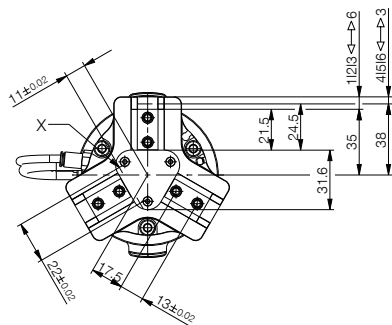

配件建议

接口 / 其他

ALWR1-50-A
Match - 放置架

推荐配件:放置架

NJ5-E2SK-01
接近开关电缆 0.3m - M8接头

NC / NO / SC / SO

- ③ 手指固定位置
- ②③ 排气(R+S:环境脏污时,用排气软管更换过滤器,将废气溢出到干净的环境中)
- ③⑤ 客户定制加装件的固定方式
- ④⑨ 接地
- ⑥① 状态显示