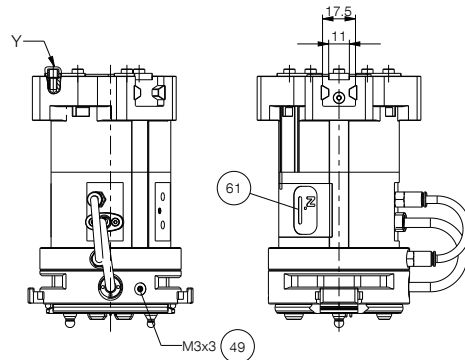

配件建议

接口 / 其他

ALWR1-50-A
Match - 放置架

推荐配件:放置架

NJ5-E2SK-01
接近开关电缆 0.3m - M8接头

NC / NO / SC / SO

- ③ 手指固定位置
- ②③ 排气(R+S:环境脏污时,用排气软管更换过滤器,将废气溢出到干净的环境中)
- ③⑤ 客户定制加装件的固定方式
- ④⑨ 接地
- ⑥① 状态显示