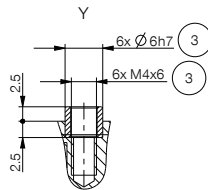

配件建议

接口 / 其他

ALWR1-50-A
Match - 放置架

推荐配件:放置架

NJ5-E2SK-01
接近开关电缆 0.3m - M8接头

NC / NO / SC / SO

- ③ 手指固定位置
- ②③ 排气(R+S:环境脏污时,用排气软管更换过滤器,将废气溢出到干净的环境中)
- ③⑤ 客户定制加装件的固定方式
- ④⑨ 接地
- ⑥① 状态显示