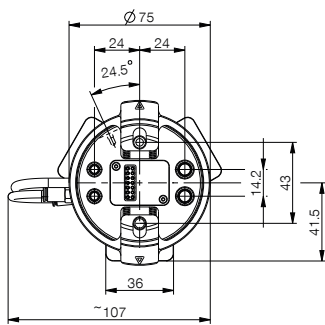

▶ ACCESSOIRES RECOMMANDÉS

RACCORDS / AUTRES

ALWR1-50-A
Match - Magasins

▶ ACCESSOIRES RECOMMANDÉS MAGASINS

NJ5-E2SK-01
Détecteur de proximité inductif Câble 0,3 m - Fiche M8

NC / NO / SC / SO

- ③ Fixation mors de préhension
- ②③ Évacuation d'air (R+S : dans un environnement pollué, remplacer les filtres par des tuyaux d'évacuation d'air, et déplacer la sortie d'air dans un environnement propre)
- ③⑤ Possibilité de fixation pour les montages spécifiques aux clients
- ④⑨ Mise à la terre
- ⑥① Affichage d'état