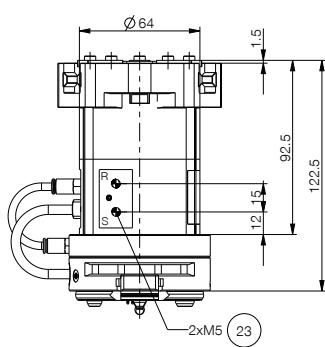

▶ ACCESSOIRES RECOMMANDÉS

RACCORDS / AUTRES

ALWR1-50-A
Match - Magasins

▶ ACCESSOIRES RECOMMANDÉS MAGASINS

NJ5-E2SK-01
Détecteur de proximité inductif Câble 0,3 m - Fiche M8

NC / NO / SC / SO

- ③ Fixation mors de préhension
- ②③ Évacuation d'air (R+S : dans un environnement pollué, remplacer les filtres par des tuyaux d'évacuation d'air, et déplacer la sortie d'air dans un environnement propre)
- ③⑤ Possibilité de fixation pour les montages spécifiques aux clients
- ④⑨ Mise à la terre
- ⑥① Affichage d'état