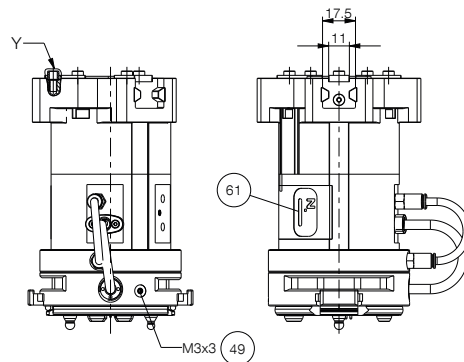

▶ ACCESSOIRES RECOMMANDÉS

RACCORDS / AUTRES

ALWR1-50-A
Match - Magasins

▶ ACCESSOIRES RECOMMANDÉS MAGASINS

NJ5-E2SK-01
Détecteur de proximité inductif Câble 0,3 m - Fiche M8

NC / NO / SC / SO

- ③ Fixation mors de préhension
- ②③ Évacuation d'air (R+S : dans un environnement pollué, remplacer les filtres par des tuyaux d'évacuation d'air, et déplacer la sortie d'air dans un environnement propre)
- ③⑤ Possibilité de fixation pour les montages spécifiques aux clients
- ④⑨ Mise à la terre
- ⑥① Affichage d'état