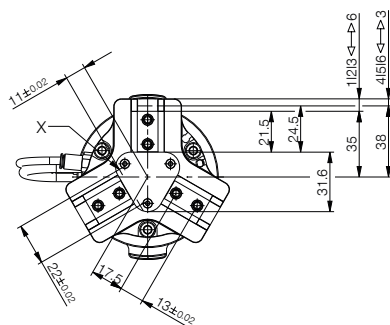

▶ ACCESSOIRES RECOMMANDÉS

RACCORDS / AUTRES

ALWR1-50-A
Match - Magasins

▶ ACCESSOIRES RECOMMANDÉS MAGASINS

NJ5-E2SK-01
Détecteur de proximité inductif Câble 0,3 m - Fiche M8

NC / NO / SC / SO

- ③ Fixation mors de préhension
- ②③ Évacuation d'air (R+S : dans un environnement pollué, remplacer les filtres par des tuyaux d'évacuation d'air, et déplacer la sortie d'air dans un environnement propre)
- ③⑤ Possibilité de fixation pour les montages spécifiques aux clients
- ④⑨ Mise à la terre
- ⑥① Affichage d'état