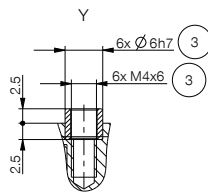

▶ ACCESSOIRES RECOMMANDÉS

RACCORDS / AUTRES

ALWR1-50-A
Match - Magasins

▶ ACCESSOIRES RECOMMANDÉS MAGASINS

NJ5-E2SK-01
Détecteur de proximité inductif Câble 0,3 m - Fiche M8

NC / NO / SC / SO

- ③ Fixation mors de préhension
- ②③ Évacuation d'air (R+S : dans un environnement pollué, remplacer les filtres par des tuyaux d'évacuation d'air, et déplacer la sortie d'air dans un environnement propre)
- ③⑤ Possibilité de fixation pour les montages spécifiques aux clients
- ④⑨ Mise à la terre
- ⑥① Affichage d'état