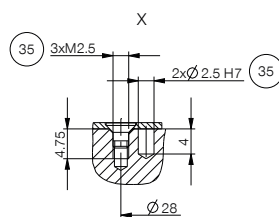

▶ ACCESSOIRES RECOMMANDÉS

RACCORDS / AUTRES

ALWR1-50-A
Match - Magasins

▶ ACCESSOIRES RECOMMANDÉS MAGASINS

NJ5-E2SK-01
Détecteur de proximité inductif Câble 0,3 m - Fiche M8

NC / NO / SC / SO

- ③ Fixation mors de préhension
- ②③ Évacuation d'air (R+S : dans un environnement pollué, remplacer les filtres par des tuyaux d'évacuation d'air, et déplacer la sortie d'air dans un environnement propre)
- ③⑤ Possibilité de fixation pour les montages spécifiques aux clients
- ④⑨ Mise à la terre
- ⑥① Affichage d'état