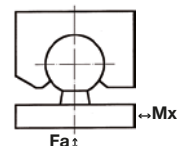

www.zimmer-group.sk

► ŠPECIFIKÁCIE PRODUKTOV

► Sily a momenty

Zobrazuje statické sily a momenty, ktoré môžu pôsobiť na guľový kĺb

► Technické údaje

Objednávacie č.	KG40	KG40ST	KG60	KG60ST	KG80	KG80ST
Uhol výkyvu [°]	30	30	30	30	30	30
Mx [Nm]	18	18	55	55	124	124
Fa [N]	7500	18000	15000	45000	28000	70000
Hmotnosť [kg]	0,098	0,27	0,33	0,91	0,8	2,2