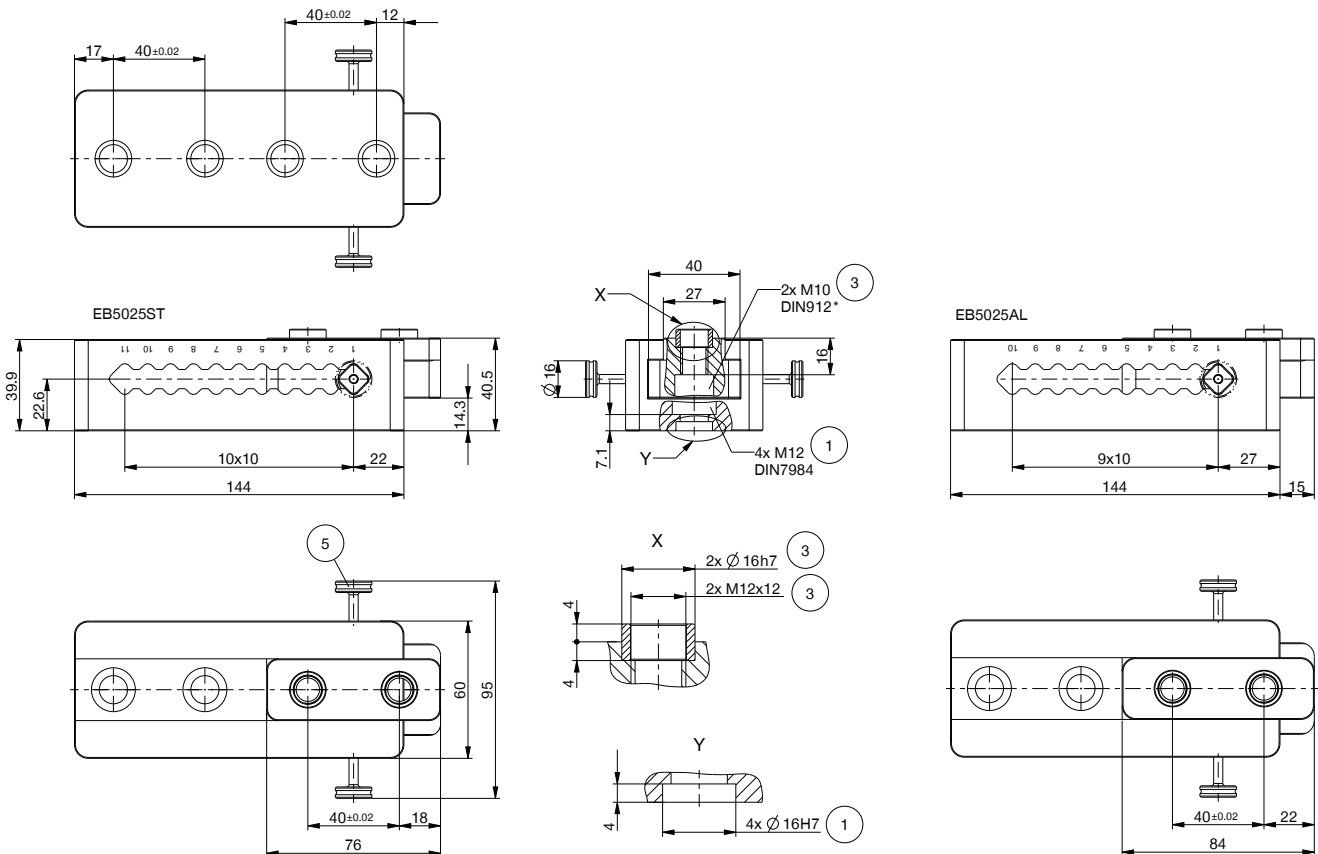

► Datos técnicos

Referencia	EB5025AL	EB5025ST
Adecuado para tamaño constructivo	GPP5025 / GPD5025	GPP5025 / GPD5025
rango de ajuste máx. [mm]	90	100
medida de la muesca [mm]	9x10	10x10
peso por mordaza de ajuste [kg]	0.81	1.95

- ① Fijación de la mordaza de ajuste
- ③ Sujeción dedo
- ⑤ Mecanismo de ajuste (desmontable)