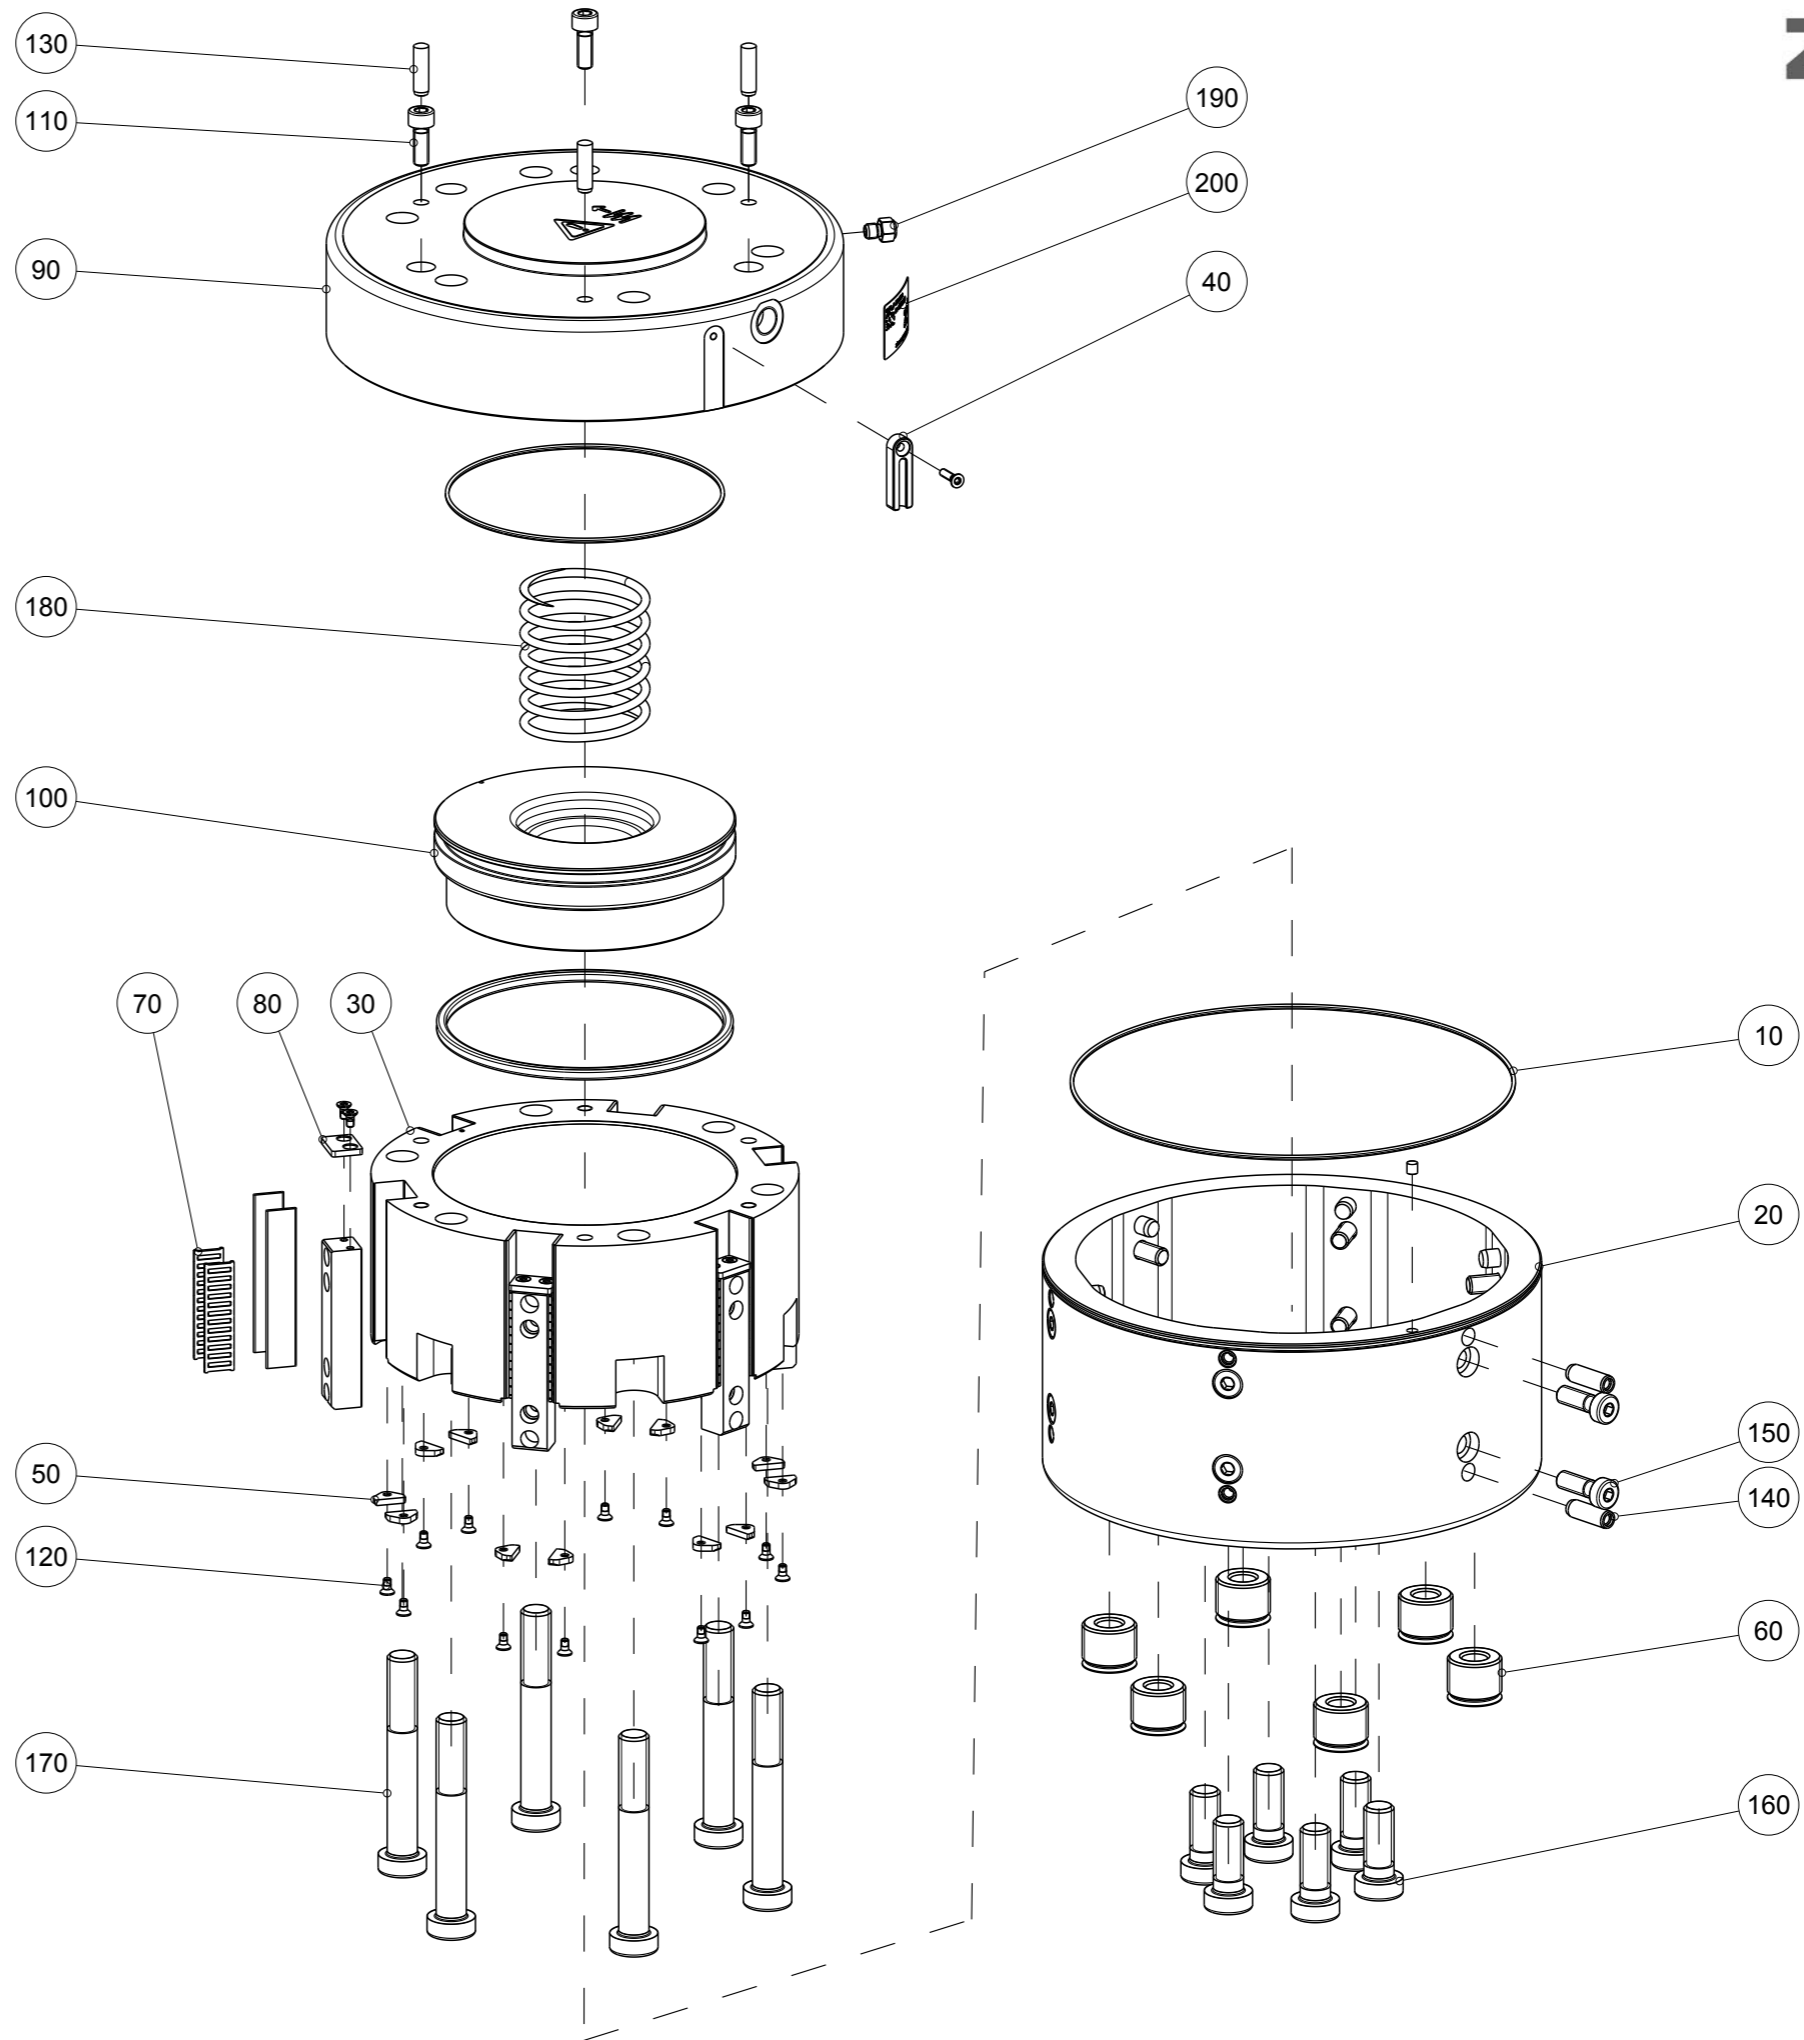

Artikel mit gleicher Buchstabenkennzeichnung müssen aus Toleranzgründen zusammen bestellt werden.

Due to tolerance reasons, articles with the same letter marking must be ordered together.

Ersatzteilstückliste Parts list		ZR1125-A	
Pos. Item	Menge Quantity	Artikel-Nr. Article-No.	
10	1	ZDS148166	
20	1	ZGEH147700	
30	1	ZGEH147702	
40	1	ZUB000036	
50	12	146929	
60	6	147371	
70	12	147686	
80	6	147690	
90	1	147703	
100	1	147704	
110	3	C0912050149	
120	24	C14581025056	
130	3	C632505180	
140	12	C797906180	
150	12	C7984060189	
160	6	C7984100259	
170	6	C7984100709	
180	1	CFED00892	
190	1	CFILT00010	
200	1	CTYP00116	
210	1	DDOC01702	
<hr/>			
a	1	DS	
Erstellungsdatum Creation date	11.08.22	Aenderungsdatum Modification date	29.09.22